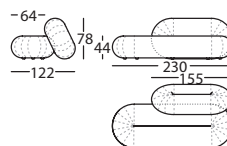

361.17.Z.I

LOOP SOFA 230 TERMINAL IZDO
LOOP LEFT TERMINAL SOFA 230
LOOP CANAPE 230 TERMINAL GAUCHE

1,69 m³ / 2 Pack. / 84,8 kg