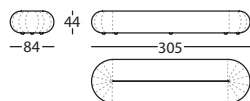

361.151.Z7

LOOP PUF 305
LOOP POUF 305
LOOP POUF 305

1,32 m³ / 1 Pack. / 74 kg