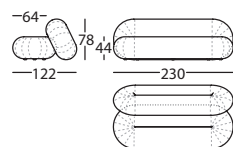

1 m³ / 1 Pack. / 56,3 kg

**361.151.Z7**

LOOP PUF 305  
LOOP POUF 305  
LOOP POUF 305

1,32 m³ / 1 Pack. / 74 kg

Sofá / Sofa / Canape

**361.11.R**

LOOP SOFA 155  
LOOP SOFA 155  
LOOP CANAPE 155

1,36 m³ / 2 Pack. / 67,1 kg