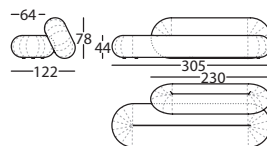

361.17.Z7.I

LOOP SOFA 305 TERMINAL IZDO
LOOP LEFT TERMINAL SOFA 305
LOOP CANAPE 305 TERMINAL GAUCHE

2,33 m³ / 2 Pack. / 118,2 kg