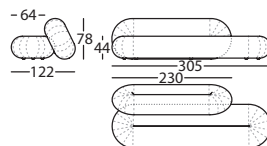

361.17.Z7.D

LOOP SOFA 305 TERMINAL DCHO
LOOP RIGHT TERMINAL SOFA 305
LOOP CANAPE 305 TERMINAL DROIT

2,33 m³ / 2 Pack. / 118,2 kg