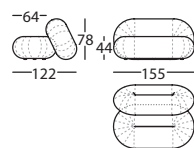

1 m³ / 1 Pack. / 56,3 kg

**361.151.Z7**

LOOP PUF 305  
LOOP POUF 305  
LOOP POUF 305

1,32 m³ / 1 Pack. / 74 kg

Sofá / Sofa / Canape

**361.11.R**

LOOP SOFA 155  
LOOP SOFA 155  
LOOP CANAPE 155

1,36 m³ / 2 Pack. / 67,1 kg