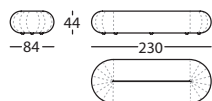

#### GREEN MIX

LOOP by Raw Color, 2022

Puf / Pouf

**361.151.R**

LOOP PUF 155  
LOOP POUF 155  
LOOP POUF 155

0,68 m³ / 1 Pack. / 376 kg

**361.151.Z**

LOOP PUF 230  
LOOP POUF 230  
LOOP POUF 230