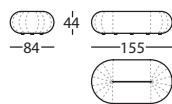

#### GREEN MIX

LOOP by Raw Color, 2022

Puf / Pouf

**361.151.R**

LOOP PUF 155  
LOOP POUF 155  
LOOP POUF 155

0,68 m³ / 1 Pack. / 376 kg

**361.151.Z**

LOOP PUF 230  
LOOP POUF 230  
LOOP POUF 230