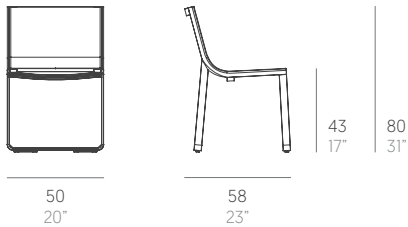

Flat Textil

Mario Ruiz

Silla. Dining chair

Medidas. Sizes

Materiales. Materials

Aluminio termolacado.
Tela Batyline®
Funda protectora (opcional).

Powder-coated aluminium.
Batyline® fabric.
Protective cover (optional).

Características. Characteristics

Estructura. Frame
PT05586
7 Kg - 15.4 lbs

Funda protectora. Protective cover
PT06238
67x66x65h cm / 26"x26"x26"h

Caja. Box
1 ud/unit | 0,32 m³ - 11.30 ft³

Mantenimiento. Maintenance