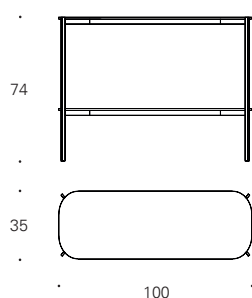

EXOY-03

100x35x74 cm

0,373 m³ 20 Kg

Tapa laca / Estructura termolacada negro microtexturado
Lacquer top / Micro-textured black thermo-lacquered structure

Tapa roble / Estructura termolacada negro microtexturado
Oak top / Micro-textured black thermo-lacquered structure

Acabado estante: Laca
Shelf finish: Lacquer

Opción estructura laca*
Lacquer structure option*

EXOY-23

120x35x74 cm

0,443 m³ 22 Kg

Tapa laca / Estructura termolacada negro microtexturado
Lacquer top / Micro-textured black thermo-lacquered structure