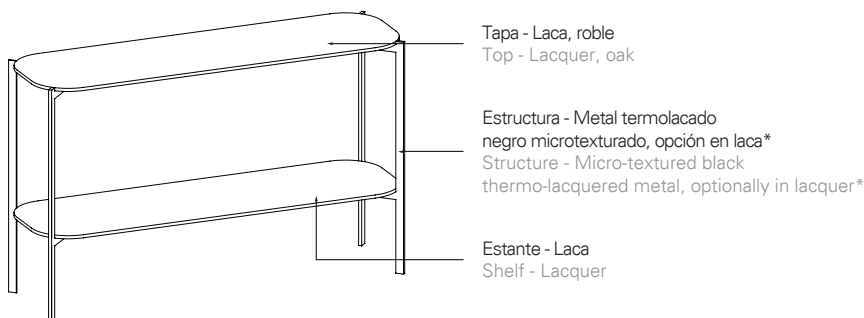

EXOY-03

100x35x74 cm

0,373 m³ 20 Kg

Tapa laca / Estructura termolacada negro microtexturado
Lacquer top / Micro-textured black thermo-lacquered structure

Tapa roble / Estructura termolacada negro microtexturado
Oak top / Micro-textured black thermo-lacquered structure

Acabado estante: Laca
Shelf finish: Lacquer

Opción estructura laca*
Lacquer structure option*

EXOY-23

120x35x74 cm

0,443 m³ 22 Kg

Tapa laca / Estructura termolacada negro microtexturado
Lacquer top / Micro-textured black thermo-lacquered structure

Tapa roble / Estructura termolacada negro microtexturado
Oak top / Micro-textured black thermo-lacquered structure

Acabado estante: Laca
Shelf finish: Lacquer

Opción estructura laca*
Lacquer structure option*