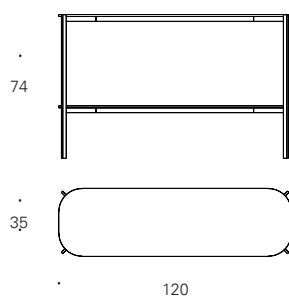

EXOY-03

100x35x74 cm

0,373 m³ 20 Kg

Tapa laca / Estructura termolacada negro microtexturado
Lacquer top / Micro-textured black thermo-lacquered structure

Tapa roble / Estructura termolacada negro microtexturado
Oak top / Micro-textured black thermo-lacquered structure

Acabado estante: Laca
Shelf finish: Lacquer

Opción estructura laca*
Lacquer structure option*

EXOY-23

120x35x74 cm

0,443 m³ 22 Kg

Tapa laca / Estructura termolacada negro microtexturado
Lacquer top / Micro-textured black thermo-lacquered structure