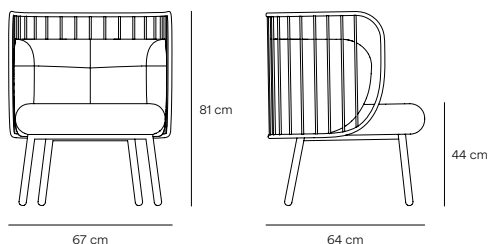

El respaldo de Nabi está tapizado en contraste con la estructura metálica te envuelve transmitiendo tranquilidad y comodidad.

Diseñado por Aguskim
Producido en España

Medidas