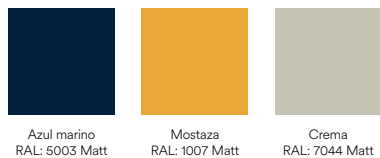

Tapizados

GRETA by Cabañes & Ortuño
100% poliéster
30.0000 martindale
Resistencia abrasión ISO 12947-2

Descargas

Ficha técnica 454,42 MB ↓

Imágenes 35,21 MB ↓

Archivo 3ds 618,69 KB ↓

Archivo obj 989,72 KB ↓