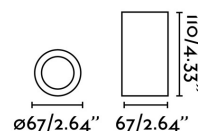

Diseñador:

Bombilla Recomendada: 17316

Descripción Bombilla Recomendada: BOMBILLA GU10 LED 8W 2700K 38°

Largo: 67 mm

Alto: 110 mm

Diámetro: 67 Ø

Peso: 0.60 kg

Volumen: 0.00333 m3