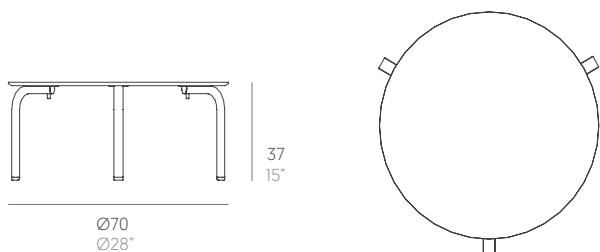

### Mesa baja circular Ø70. Round coffee table Ø70

Apilable. 4 máximo  
Stackable. 4 maximum

#### Medidas. Sizes