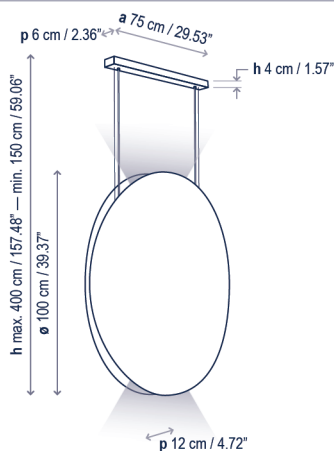

Noren S/100

Coming soon!

Diseño / Design:
Estudi Manel Molina / 2022

Tipología: Suspensión
Typology: Pendant lamp

Ambiente: Interior
Environment: Indoor

Descripción técnica / Technical description:

Peso Neto: Consultar
Net Weight: Consult

Personalizable: consultar
Customizable: consult

Certificaciones
Certifications

Descripción lámpara iluminación inferior / Lower lighting lamp description:

120-277V 50/60Hz IP-20 14,4 W LED / CRI: 95 / 3000K 2160 lm fuente de luz / light source

Descripción lámpara iluminación superior e inferior / Upper and lower lighting lamp description:

120-277V 50/60Hz IP-20 7 W LED / CRI: 95 / 3000K / 1040 lm fuente luz superior / upper light source
14,4 W LED / CRI: 95 / 3000K / 2160 lm fuente luz inferior / lower light source