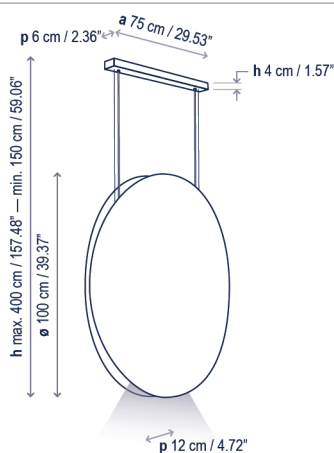

Noren S/100

Coming soon!

Diseño / Design:
Estudi Manel Molina / 2022

Tipología: Suspensión
Typology: Pendant lamp

Ambiente: Interior
Environment: Indoor

Descripción técnica / Technical description:

Peso Neto: Consultar
Net Weight: Consult

Personalizable: consultar
Customizable: consult

Certificaciones
Certifications

Descripción lámpara iluminación inferior / Lower lighting lamp description:

120-277V 50/60Hz IP-20 14,4 W LED / CRI: 95 / 3000K 2160 lm fuente de luz / light source