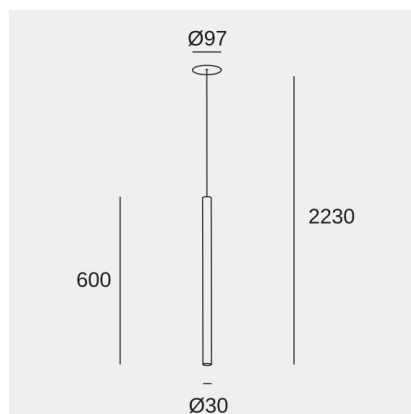

Stylus Recessed 600mm

LedsC4 Team

Подвесные светильники Stylus Recessed 600mm LED 9.7W Белый теплый - 3000 K ON-OFF Черный 412lm

Технические характеристики

Общая мощность светильника: 9.7W

Реальный световой поток: 412

Lm/W реальное: 42

Коррелированная цветовая температура (КЦТ): Белый теплый - 3000 K

Угол Оптики /Рефлектора: FLOOD 41°

Материал структуры: Алюминий

Отделка структуры: Черный

Материал диффузора: Поликарбонат

Отделка диффузора: Прозрачный

Driver-Марка: HEP

Напряжение/Частота: 100-240V/50-60Hz

Протокол регулирования: ON-OFF

Power Factor: 0.90

Срок службы: 50,000h L80B20

Гарантия: 2 годы

Характеристики освещения

CRI: 92

MacAdam steps: 3

Фотобиологический риск: RG1

Патрон для светильника	Количество	Мощность источника света (W)	Коррелированная цветовая температура (КЦТ)
LED	1	7.7W	Белый теплый - 3000 K

Изображение может не совпадать с артикулом, LedsC4 оставляет за собой право модификации любого из компонентов, из которых сделано изделие. Данные, касающиеся потока, мощности и цветовой температуры, могут быть изменены производителем.