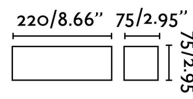

### Características técnicas

<b>Bombilla:</b>	1 x G9 40W
<b>Incluye Bombilla:</b>	No
<b>Transformador:</b>	
<b>Incluye Transformador:</b>	No
<b>Voltaje:</b>	100-240V
<b>Frecuencia de funcionamiento:</b>	
<b>IP:</b>	20
<b>Clase:</b>	I
<b>Material:</b>	Yeso
<b>Bombilla Recomendada:</b>	17466
<b>Descripción Bombilla Recomendada:</b>	BOMBILLA G9 LED 5W 2700K
<b>Largo:</b>	220 mm
<b>Ancho:</b>	75 mm
<b>Alto:</b>	75 mm
<b>Peso:</b>	0.83 kg
<b>Volumen:</b>	0.00309 m3