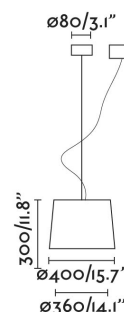

Características técnicas

Bombilla: E27 MAX 15W

Incluye Bombilla: No

Transformador:

Incluye Transformador: No

Voltaje: 100-240V

Frecuencia de funcionamiento:

IP: 20

Clase: II

Material: Acero

Diseñador: FARO LAB

Bombilla Recomendada:

Largo: 400 mm

Ancho: 400 mm

Alto: 1 mm

Peso: 1.25 kg