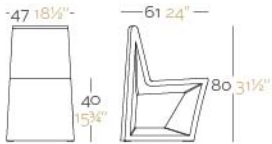

Fabricado en resina de polietileno mediante moldeo rotacional con doble pared. 100% Reciclable. Apto para exterior e interior. Disponible en varios acabados.

WEIGHT PESO 10 Kg.

INCLUDE INCLUYE

Non-slipping feet.

REST Chair
REST Silla

ReferenceX, for example 0000A ReferenciaX, ejemplo 0000A.

* A: AIRE R: AIGUA F: FOC W: LLUM L: LEDS B: FULL WHITE G: GLASS

FINISHES ACABADOS

BASIC

Matt finished.
Básico, acabado mate.