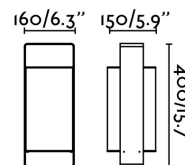

Características técnicas

Bombilla:	1 x E27 MAX 20W
Incluye Bombilla:	No
Transformador:	
Incluye Transformador:	No
Voltaje:	100-240V
IP:	20
Clase:	II
Material:	Metal y pantalla textil
Diseñador:	MARINA MILA
Bombilla Recomendada:	17463
Descripción Bombilla Recomendada:	BOMBILLA ESTÁNDAR MATE LED E27 7W 2700K 800Lm
Largo:	160 mm
Ancho:	150 mm
Alto:	400 mm
Peso:	3.00 kg
Volumen:	0.01490 m3