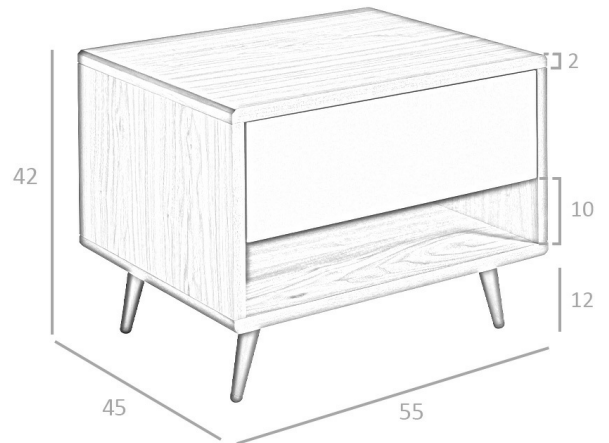

REF. 7.129

DM-DW55 Mesita de Noche

MEDIDAS

Medidas: 55 x 45 x 42 cm.

Peso: 25 Kg.

EMBALAJE

61 x 51 x 36 cm. / 27 Kg.

VOLUMEN

0,12 m3

PRODUCTO

Chapa Nogal / DM Lacado
Gris Similar R7030 - Mate

PATAS

Material Patas: Acero color Negro