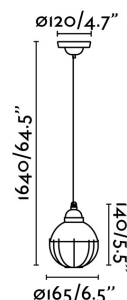

## CLAIRE Lámpara colgante negra

Ref. 62802

CLAIRE es una lámpara colgante negra con una estructura metálica redonda y una parte en rejilla negra. Su diseño está inspirado en las luces que iluminaban las barcas de pesca. Disponible en otros colores.

### Características técnicas

|  |  |
|--|--|
| <b>Bombilla:</b>                         | 1 X E27 MAX 15 W                                   |
| <b>Incluye Bombilla:</b>                 | No   |
| <b>Transformador:</b>                    |  |
| <b>Incluye Transformador:</b>            | No   |
| <b>Voltaje:</b>                          | 100-240V   |
| <b>IP:</b>                               |  |
| <b>Clase:</b>                            | I  |
| <b>Material:</b>                         | Metal  |
| <b>Diseñador:</b>                        |  |
| <b>Bombilla Recomendada:</b>             | 17426  |
| <b>Descripción Bombilla Recomendada:</b> | BOMBILLA ESTÁNDAR FILAMENTO LED ÁMBAR E27 4W 2200K |
| <b>Ancho:</b>                            | 165 mm   |
| <b>Alto:</b>                             | 1640 mm  |
| <b>Diámetro:</b>                         | 165 Ø  |
| <b>Peso:</b>                             | 0.89 kg  |
| <b>Volumen:</b>                          | 0.01011 m3   |