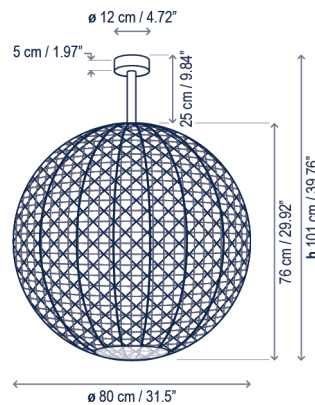

Nans Sphere PF/80 Outdoor

Diseño / Design:
Joana Bover / 2022

Tipología: Plafón
Typology: Ceiling lamp

Ambiente: Exterior
Environment: Outdoor

Descripción técnica / Technical description:

Peso Neto Unidad: 8 kg
Net Weight Unit: 8 kg

1 Caja/Box | 87 x 87 x 83 cm | 0,6282 m³
Peso bruto / Gross Weight: 14,8 kg

Materiales: Acero Inoxidable, Aluminio, Fibra Sintética.

Materials: Stainless steel, Aluminum, Synthetic Fiber.

Difusor: Policarbonato
Diffuser: Polycarbonate

Opciones Dali/1-10V: consultar
Dali/1-10V options: consult

Personalizable: consultar
Customizable: consult

Para regulaciones Casambi, consultar
For Casambi dimmers, consult

Medidas opcionales de tija:
Altura total: 131,4 cm
Optional stem measures:
Total height: 51.73"