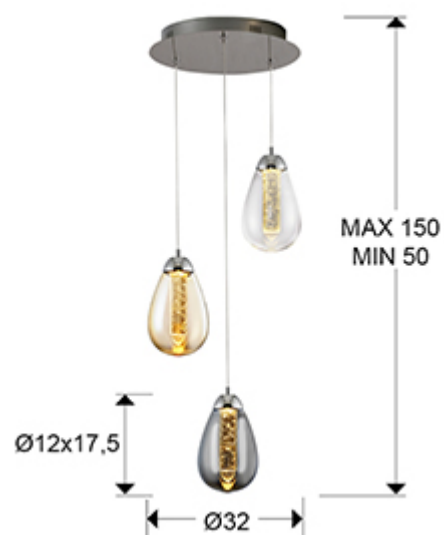

## Taccia

394782

Рекомендуемое изделие

### Люстры

Подвесной светильник LED с 3 лампами из металла с покрытием "хром". Двойной плафон: внешний грушевидной формы из прозрачного, янтарного и дымчатого стекла; внутренний - брусок ст. С декоративными пузырьками. С регулир.выс., 3x5W LED, 1350 Lm, 3000 K.

## РАЗМЕРЫ

Размеры:  $\varnothing$  32,0  $\updownarrow$  95,0 cm  
 Высота в собранном виде: 50,0/ максимальная 150,0 cm  
 Вес: 2,5 Kg

## ДОПОЛНИТЕЛЬНАЯ ИНФОРМАЦИЯ

Материал: Metal, glass  
Покрытие: Chromed, clear, amber  
Цвет кабеля: clear

**394782**

 Esta luminaria lleva lámparas LED incorporadas.  
This luminaire contains built-in LED lamps.