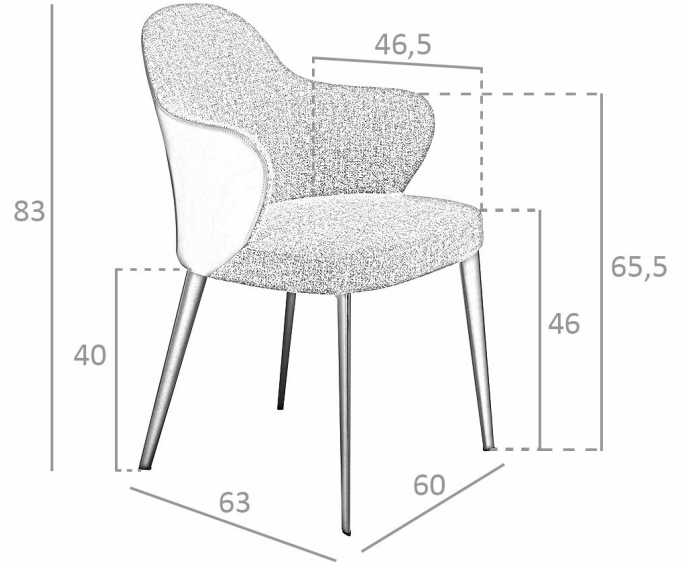

**REF. 4.102**

**A204 Silla**

**MEDIDAS**

Medidas: 60 x 63 x 83 cm.

Peso: 10 Kg.

**EMBALAJE**

62 x 61 x 52 cm. / 12 Kg.

**VOLUMEN**

0,20 m3

**PRODUCTO**

Tela/Polipiel - Stock - Similar Acua 18 - Similar Gaudi 51

**PATAS**

Material Patas: Acero color Marrón Oscuro