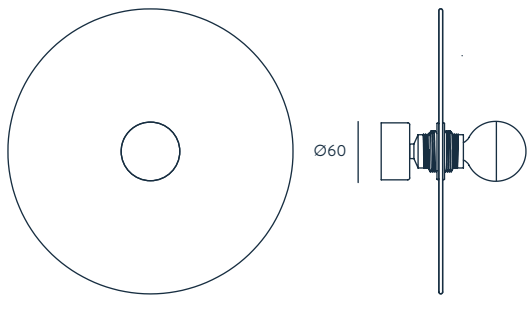

FEST

DESIGNED BY JF SEVILLA / 2016

A1223

Ø250

90

ACABADOS

METAL	CRISTAL
ORO	AMBAR
CROMO	ROSA
BLANCO	AZUL OSCURO
NEGRO	TURQUESA
	MARRON

MATERIALES

ACERO
CRISTAL

ESPECIFICACIONES (UE)

E27 60W MAX
(NO INCLUIDA)
220-240 V, 50/60 HZ,
IP20, CLASE I

IP20     

BOMBILLA IMAGEN

B038

CLASIFICACIÓN ENERGÉTICA

A ++