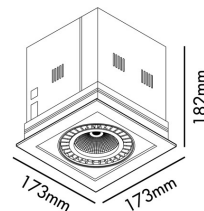

## COLIN-1 Empotrable blanco LED CRI95 30W 3000K 56° 3700 lm

Ref. 034009401

COLIN es un empotrable que proporciona una iluminación sutil pero efectiva. Pensada para iluminación de retail y espacios contract. El Índice de Reproducción Cromática de 95, ofrece una reproducción del color realista. Cuanto mayor es el valor, mejor percibe el ojo humano la naturaleza cromática real de los objetos que ilumina. La versión de 56° es perfecta para la iluminación en restaurantes y hoteles, pero también en salas de exposiciones o museos.

### Características técnicas

<b>Bombilla:</b>	LED CRI95 36W 3700lm 3000K 56° CRI95
<b>Incluye Bombilla:</b>	Si
<b>Transformador:</b>	Driver
<b>Incluye Transformador:</b>	No
<b>Voltaje:</b>	
<b>Frecuencia de funcionamiento:</b>	
<b>IP:</b>	20
<b>Clase:</b>	III
<b>Material:</b>	Aluminio inyectado
<b>Bombilla Recomendada:</b>	
<b>Largo:</b>	173 mm
<b>Ancho:</b>	173 mm
<b>Alto:</b>	182 mm
<b>Peso:</b>	1.53 kg
<b>Volumen:</b>	0.00599 m3