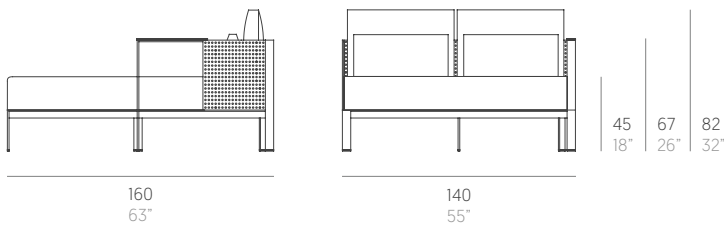

Solanas

Daniel Germani

Modular 2 XL. XL Sectional 2

Brazo izquierdo
Left arm

Brazo derecho
Right arm

with dektion®
armrest

without dektion®
armrest

Medidas. Sizes

Características. Characteristics

Estructura. Frame
Left PT17067 Right PT17068
⚖️ 42,2 Kg - 93.03 lbs

Colchoneta. Mat. C.Ushion
Left PT17101 Right PT17102
⚖️ 23,4 Kg - 51.59 lbs

Cojín. Cushion. Pillow
PT14414
60x25 cm / 24"x10" | ⚖️ 0,85 Kg - 1.87 lbs