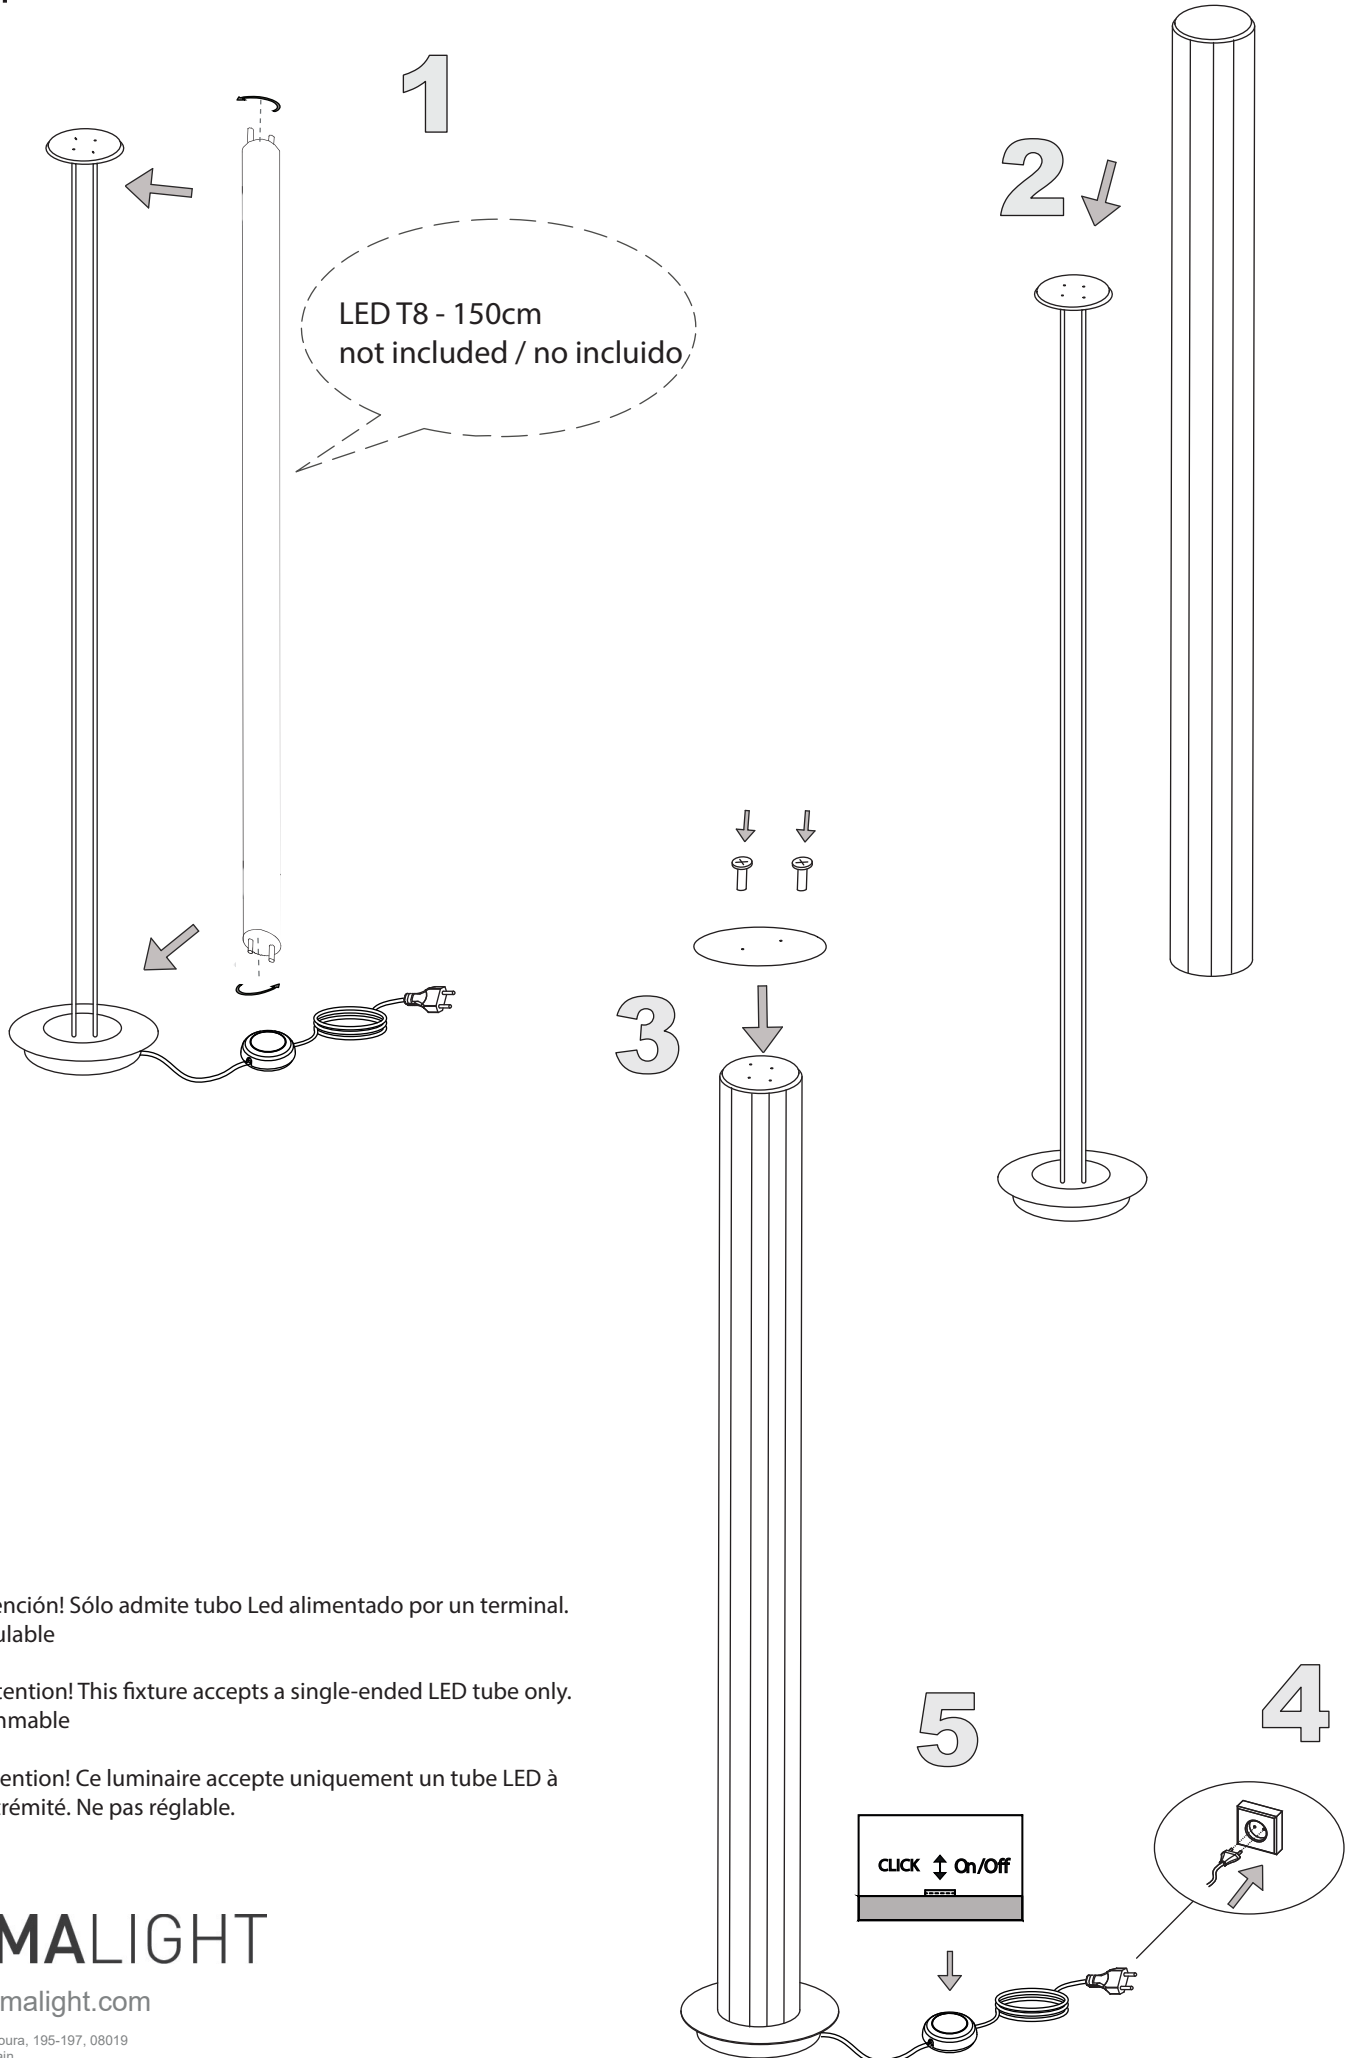

Totem

(ES) Atención! Sólo admite tubo Led alimentado por un terminal.
No regulable

(EN) Attention! This fixture accepts a single-ended LED tube only.
Not dimmable

(FR) Attention! Ce luminaire accepte uniquement un tube LED à
une extrémité. Ne pas réglable.