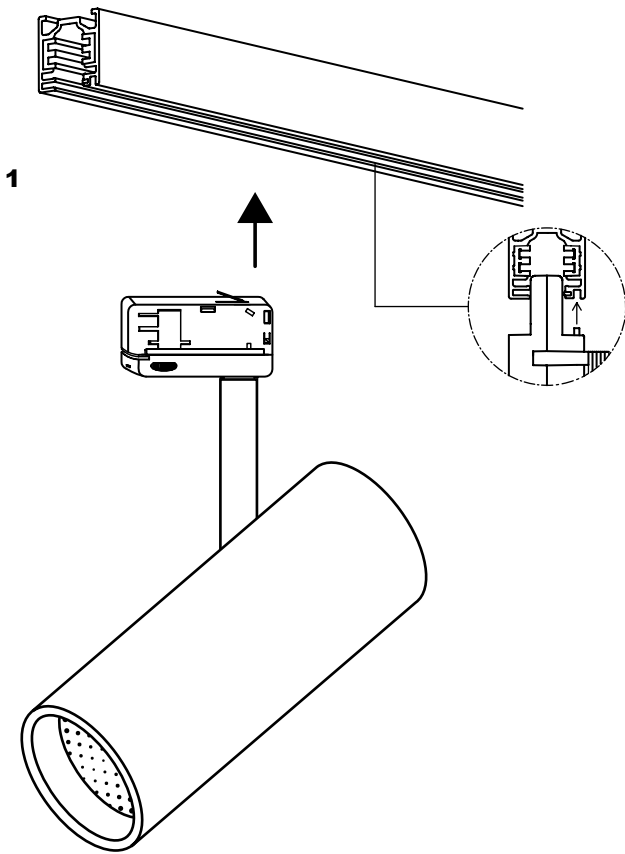

TRACK is sold separately.
Refs available in www.faro.es

TECHNICAL FEATURES - CARACTERÍSTICAS TÉCNICAS

LIGHT SURFACE - FUENTE DE LUZ

Light surface features are shown n the box and product label.
La fuente de luz se muestra la etiqueta de la caja y la de la luminaria.