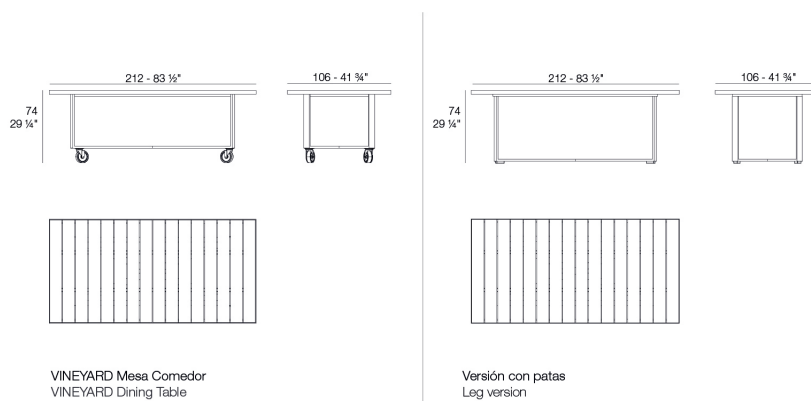

Weight: 32 Kg

Finishes

finishes

TekaNaturalRuedas
Ref. 54505SU

crema

castoro fiber

bronze

TekaOscuraRuedas
Ref. 54505ESU