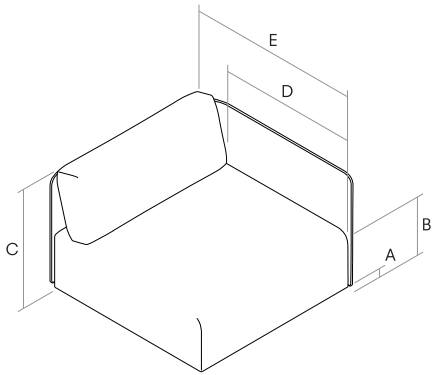

Bases en LDPE.

SERENE.

GENERAL MEASUREMENTS. MESURES GÉNÉRALES. MEDIDAS GENERALES.

- A.** Base height. Hauteur de base. Altura de base. ??
- B.** Seat height. Hauteur du siège. Altura de asiento. ??
- C.** Backrest height. Hauteur du dossier. Altura de respaldo. 71 cm - 27.95"
- D.** Seat depth. Profondeur d'assise. Profundidad de asiento. ??
- E.** Depth. Profondeur. Profundidad. 98 cm - 38.58"

SEROPTI87

87 x 92 H38
34.25" x 36.22" H14.96"
IZQ.

SEROPTD87

87 x 92 H38
34.25" x 36.22" H14.96"
DER.