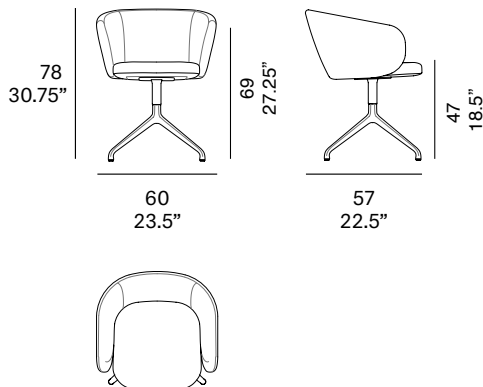

## Upholstered swivel armchair / sillón tapizado giratorio

Mario Ruiz, 2015/2021

T071 SN

Upholstered swivel armchair with metal legs. Backrest comes in steel tube covered with cold-cured moulded polyurethane foam. Upholstered seat and backrest. Possibility of customization through a wide variety of high performance technical fabrics. Protective caps.

Sillón giratorio tapizado con patas de metal. La estructura del respaldo es de tubo de acero revestido con espuma flexible de poliuretano. Asiento y respaldo tapizados. Posibilidad de personalización mediante una amplia variedad de tejidos técnicos de altas prestaciones de uso. Tacos protectores.

### Shipment details

Qty	1 armchair (1 box)
Volume	0,34 m <sup>3</sup> / 12 ft <sup>3</sup>
Gross weight	18 kg / 39.5 lb
Net weight	14 kg / 31 lb
Box dimensions (approx.)	65 x 62 x 83 cm 25,5" x 24,5" x 32,75"
Item dimensions (width x depth x height)	60 x 57 x 78 cm 23.5" x 22.5" x 30.75"
COM	2 m / 2.2 yd
	(1, 40 - 1,50 m / 54"-59")