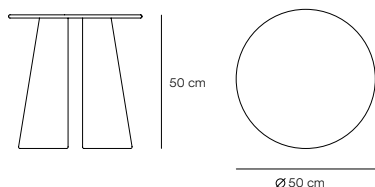

Cep Auxiliar

El conjunto de mesas Cep es simple y minimalista, donde se ha buscado sacar el máximo rendimiento al proceso de construcción de las piezas: el curvado de madera.

La colección Cep, con sólo dos piezas simétricas genera la base sobre la que se apoya el tablero, generando unas mesas sencilla donde destaca la honestidad de la madera y el cuidado al detalle.

Diseñado por Cambres Design

Medidas

Modelos

Acabados

Estructura patas. Contrachapado de fresno

Sobre mesa. Chapa de fresno

Descargas

Ficha técnica 376,55 KB ↓