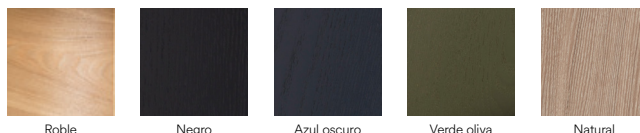

Diseñado por Cambres Design

Medidas

Modelos

Acabados

Estructura patas. Contrachapado de fresno

Sobre mesa. Chapa de fresno

Descargas

Ficha técnica 376,55 KB ↓