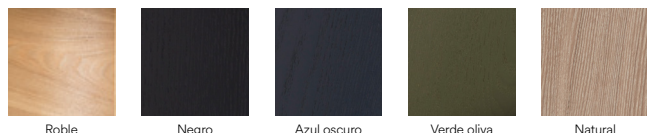

Diseñado por Cambres Design

Medidas

Modelos

Acabados

Estructura patas. Contrachapado de fresno

Sobre mesa. Chapa de fresno

Descargas

Ficha técnica 376,55 KB ↓