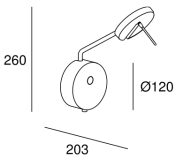

Invisible Reader Short 05-7380-05-05

Francesc Vilaró

ТЕХНИЧЕСКИЕ ХАРАКТЕРИСТИКИ

Мощность (W) : 9W

Общее потребление светильника (Вт) : 11.5W

Реальный световой поток : 568

Lm/W реальное : 49

Коррелированная цветовая температура (КЦТ) :
Белый теплый - 3000 K

Типus Regulació : TOUCH DIMMING

Угол Оптики /Рефлектора : FLOOD 94°

Материал структуры : Алюминий, Сталь

Отделка структуры : Черный

Материал диффузора : Оргстекло

Отделка диффузора : Матовый

Марка : MEANWELL