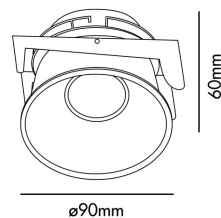

FRESH Empotrable negro GU10 IP44

Ref. 02200502

Empotrable redondo negro de aluminio inyectado y fácil instalación pensado para la iluminación de espacios comerciales y contract. La fuente de luz es una lámpara GU10 max 50W no incluida. Esta luminaria tiene IP44.

Características técnicas

Bombilla:	GU10
Incluye Bombilla:	No
Transformador:	
Incluye Transformador:	No
IP:	44
Clase:	II
Material:	Aluminio inyectado
Diseñador:	
Bombilla Recomendada:	17324
Descripción Bombilla Recomendada:	BOMBILLA GU10 LED 8W 2700K 60° NEGRA
Alto:	60 mm
Diámetro:	89 Ø
Peso:	0.10 kg
Volumen:	0.00069 m3