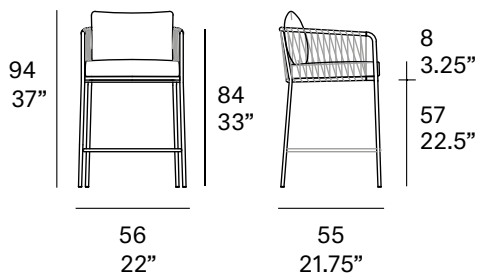

outdoor

Nido Hand-woven counter stool / taburete tejido

Javier Pastor 2010/2019

C259 T C

Counter stool made of stainless steel tube, and finished with polyester powder. Hand-woven finish with high resistance rope 24 mm/0.94" wide.

Taburete tejido fabricado en tubo de acero inoxidable, con acabado en pintura de polvo de poliéster. Acabado tejido mediante cuerda trenzada de alta resistencia de 24 mm de sección.

Shipment details

Qty	1 barstool (1 box)
Volume	0,37 m ³ / 13.1 ft ³
Gross weight	16 kg / 35 lb
Net weight	10,5 kg / 23.1 lb

Item dimensions (width x depth x height)	56 x 55 x 94 cm 22" x 21.75" x 37"
COM (1, 40 - 1,50 m / 54"-59")	cushions: 1 m / 1.1 yd

Frame / estructura

metallic finishes / metales

120 FT off white
fine textured