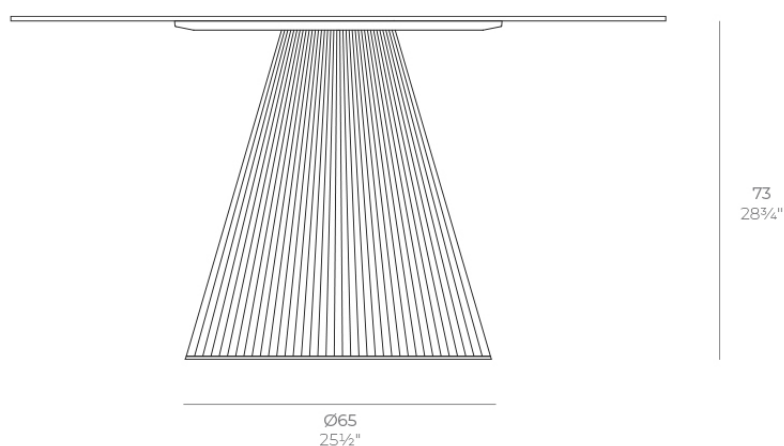

Products / Dining Tables / Gatsby Base ø65x73cm S70

## Description

Weight: 8 Kg

GATSBY Mesa Base Redonda Ø65x73cm S70  
GATSBY Round Base Table Ø65x73cm S70  
ref. 54455

TABLE TOP - SOBRE

- Ø159 cm  
Ø62½"
- Ø179 cm  
Ø70½"