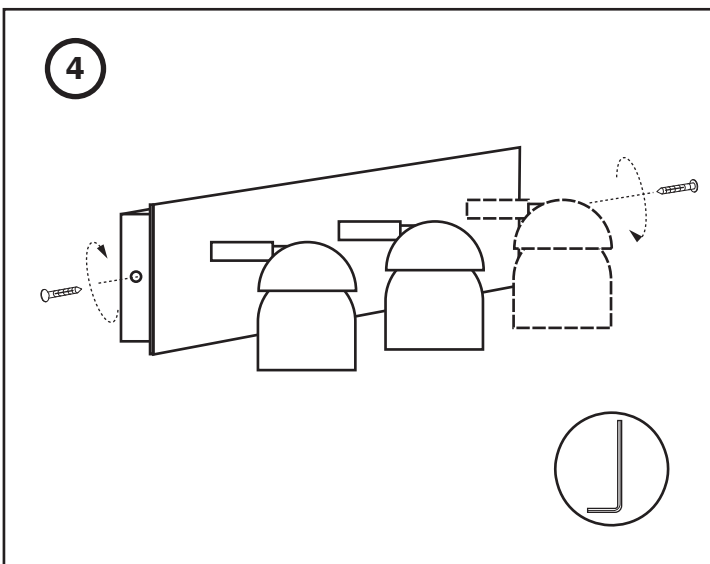

1 x GU10 MAX 8W LED not incl

**TECHNICAL FEATURES - CARACTERÍSTICAS TÉCNICAS**

IP20

100V-240V~50Hz/60Hz

LOREFAR, SL • Dinámica, nº1 • Polígono Industrial Santa Rita  
08755 Castellbisbal • Barcelona • Spain  
faro@lorefar.com • www.faro.es

**LIGHT SOURCE - FUENTE DE LUZ**

2 x GU10 MAX 8W LED not incl  
3 x GU10 MAX 8W LED not incl

**TECHNICAL FEATURES - CARACTERÍSTICAS TÉCNICAS**

	0,2m		<b>IP20</b>	100V-240V~50Hz/60Hz
--	------	--	-------------	---------------------