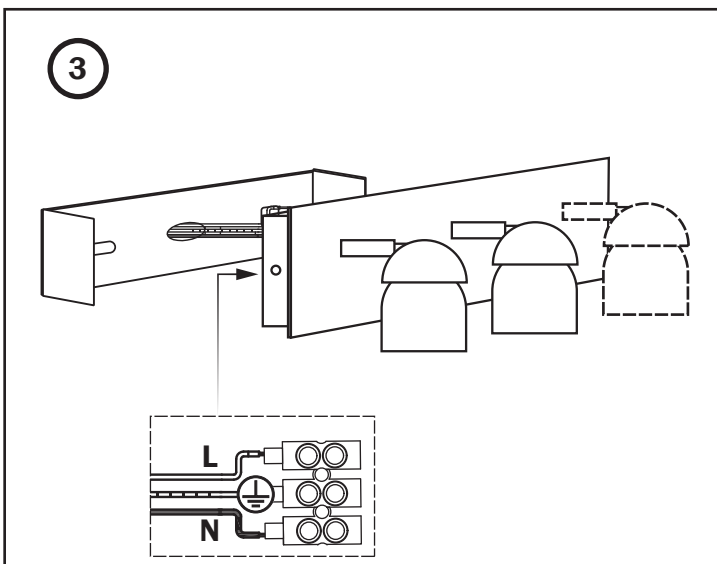

1 x GU10 MAX 8W LED not incl

**TECHNICAL FEATURES - CARACTERÍSTICAS TÉCNICAS**

IP20

100V-240V~50Hz/60Hz

LOREFAR, SL • Dinámica, nº1 • Polígono Industrial Santa Rita  
08755 Castellbisbal • Barcelona • Spain  
faro@lorefar.com • www.faro.es

**LIGHT SOURCE - FUENTE DE LUZ**

2 x GU10 MAX 8W LED not incl  
3 x GU10 MAX 8W LED not incl

**TECHNICAL FEATURES - CARACTERÍSTICAS TÉCNICAS**

	0,2m		<b>IP20</b>	100V-240V~50Hz/60Hz
--	------	--	-------------	---------------------