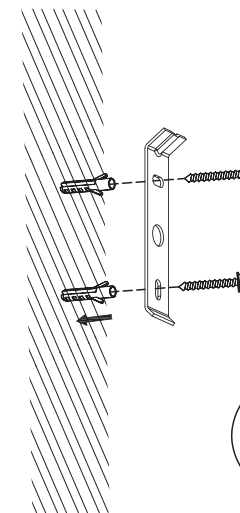

40660, 40661  
40662, 40663

1

2

OFF

3

4

5

**LIGHT SOURCE - FUENTE DE LUZ**

1 x GU10 MAX 8W LED not incl

**TECHNICAL FEATURES - CARACTERÍSTICAS TÉCNICAS**

IP20

100V-240V~50Hz/60Hz

LOREFAR, SL • Dinámica, nº1 • Polígono Industrial Santa Rita  
08755 Castellbisbal • Barcelona • Spain  
faro@lorefar.com • www.faro.es

**LIGHT SOURCE - FUENTE DE LUZ**

2 x GU10 MAX 8W LED not incl  
3 x GU10 MAX 8W LED not incl

**TECHNICAL FEATURES - CARACTERÍSTICAS TÉCNICAS**

	0,2m		<b>IP20</b>	100V-240V~50Hz/60Hz
--	------	--	-------------	---------------------