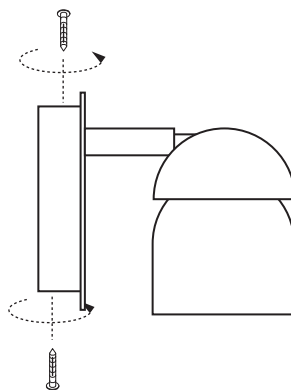

40660, 40661  
40662, 40663

1

2

OFF

3

4

5

**LIGHT SOURCE - FUENTE DE LUZ**

1 x GU10 MAX 8W LED not incl

**TECHNICAL FEATURES - CARACTERÍSTICAS TÉCNICAS**

IP20

100V-240V~50Hz/60Hz

LOREFAR, SL • Dinámica, nº1 • Polígono Industrial Santa Rita  
08755 Castellbisbal • Barcelona • Spain  
faro@lorefar.com • www.faro.es