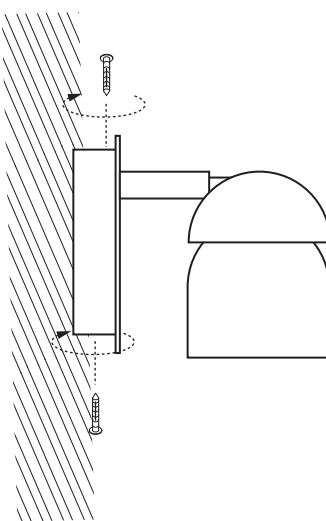

40660, 40661  
40662, 40663

1

2

OFF

3

4

5

**LIGHT SOURCE - FUENTE DE LUZ**

1 x GU10 MAX 8W LED not incl

**TECHNICAL FEATURES - CARACTERÍSTICAS TÉCNICAS**

IP20

100V-240V~50Hz/60Hz

LOREFAR, SL • Dinámica, nº1 • Polígono Industrial Santa Rita  
08755 Castellbisbal • Barcelona • Spain  
faro@lorefar.com • www.faro.es

**LIGHT SOURCE - FUENTE DE LUZ**

2 x GU10 MAX 8W LED not incl  
3 x GU10 MAX 8W LED not incl

**TECHNICAL FEATURES - CARACTERÍSTICAS TÉCNICAS**

	0,2m		<b>IP20</b>	100V-240V~50Hz/60Hz
--	------	--	-------------	---------------------