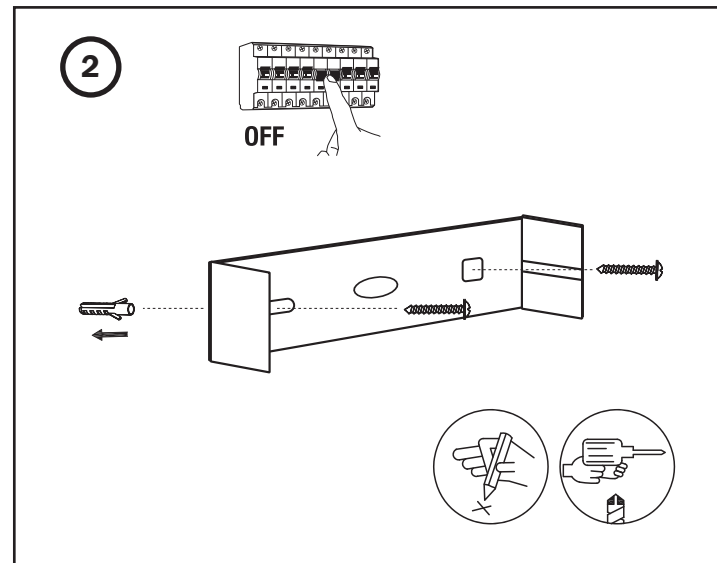

1 x GU10 MAX 8W LED not incl

**TECHNICAL FEATURES - CARACTERÍSTICAS TÉCNICAS**

IP20

100V-240V~50Hz/60Hz

LOREFAR, SL • Dinámica, nº1 • Polígono Industrial Santa Rita  
08755 Castellbisbal • Barcelona • Spain  
faro@lorefar.com • www.faro.es

**LIGHT SOURCE - FUENTE DE LUZ**

2 x GU10 MAX 8W LED not incl  
3 x GU10 MAX 8W LED not incl

**TECHNICAL FEATURES - CARACTERÍSTICAS TÉCNICAS**

	0,2m		<b>IP20</b>	100V-240V~50Hz/60Hz
--	------	--	-------------	---------------------