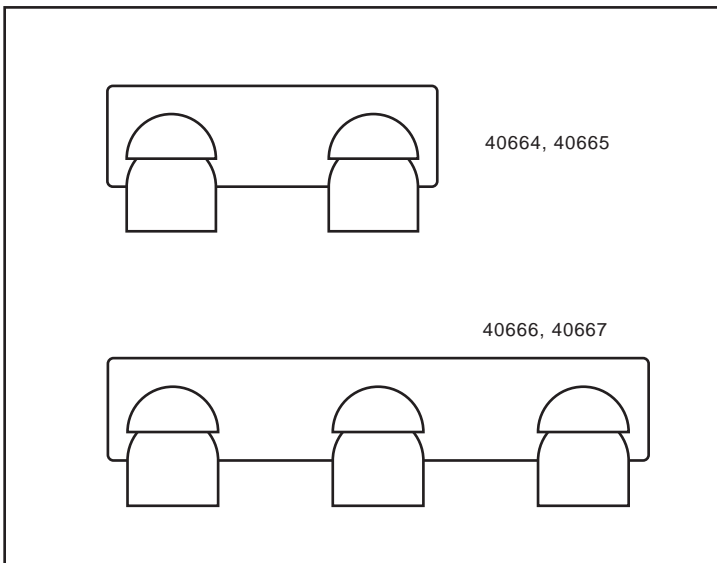

1 x GU10 MAX 8W LED not incl

**TECHNICAL FEATURES - CARACTERÍSTICAS TÉCNICAS**

IP20

100V-240V~50Hz/60Hz

LOREFAR, SL • Dinámica, nº1 • Polígono Industrial Santa Rita  
08755 Castellbisbal • Barcelona • Spain  
faro@lorefar.com • www.faro.es

**LIGHT SOURCE - FUENTE DE LUZ**

2 x GU10 MAX 8W LED not incl  
3 x GU10 MAX 8W LED not incl

**TECHNICAL FEATURES - CARACTERÍSTICAS TÉCNICAS**

	0,2m		<b>IP20</b>	100V-240V~50Hz/60Hz
--	------	--	-------------	---------------------