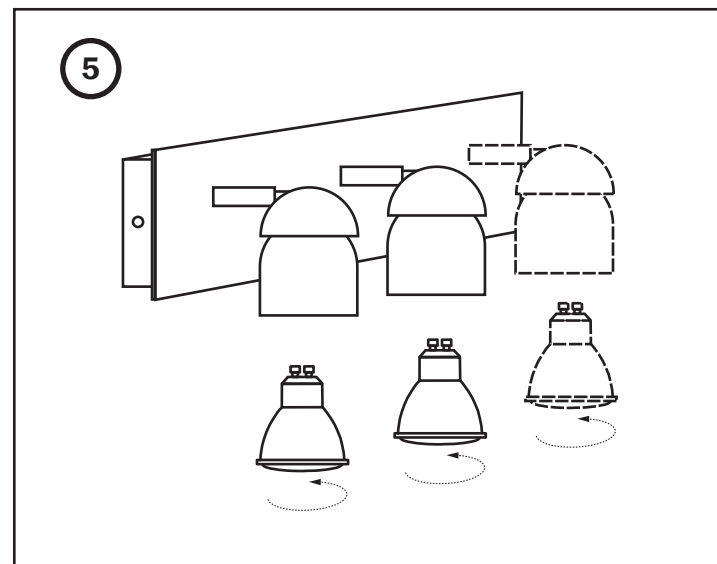

1 x GU10 MAX 8W LED not incl

**TECHNICAL FEATURES - CARACTERÍSTICAS TÉCNICAS**

IP20

100V-240V~50Hz/60Hz

LOREFAR, SL • Dinámica, nº1 • Polígono Industrial Santa Rita  
08755 Castellbisbal • Barcelona • Spain  
faro@lorefar.com • www.faro.es

**LIGHT SOURCE - FUENTE DE LUZ**

2 x GU10 MAX 8W LED not incl  
3 x GU10 MAX 8W LED not incl

**TECHNICAL FEATURES - CARACTERÍSTICAS TÉCNICAS**

	0,2m		<b>IP20</b>	100V-240V~50Hz/60Hz
--	------	--	-------------	---------------------