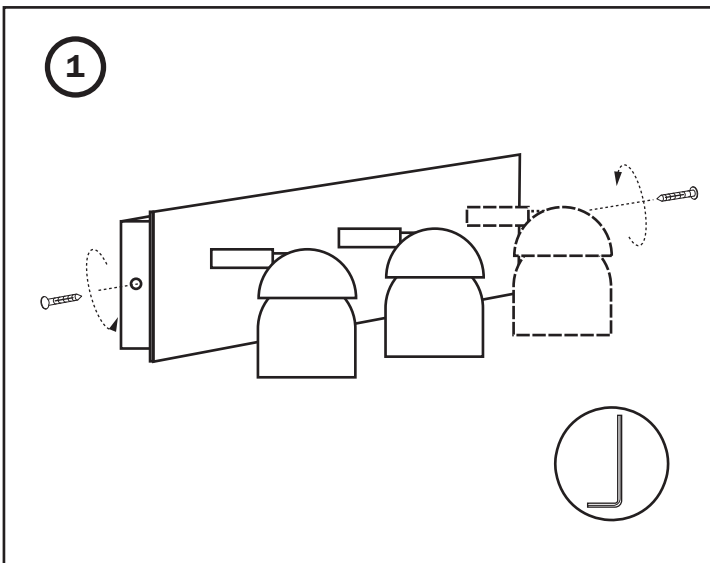

1 x GU10 MAX 8W LED not incl

**TECHNICAL FEATURES - CARACTERÍSTICAS TÉCNICAS**

IP20

100V-240V~50Hz/60Hz

LOREFAR, SL • Dinámica, nº1 • Polígono Industrial Santa Rita  
08755 Castellbisbal • Barcelona • Spain  
faro@lorefar.com • www.faro.es

**LIGHT SOURCE - FUENTE DE LUZ**

2 x GU10 MAX 8W LED not incl  
3 x GU10 MAX 8W LED not incl

**TECHNICAL FEATURES - CARACTERÍSTICAS TÉCNICAS**

	0,2m		<b>IP20</b>	100V-240V~50Hz/60Hz
--	------	--	-------------	---------------------