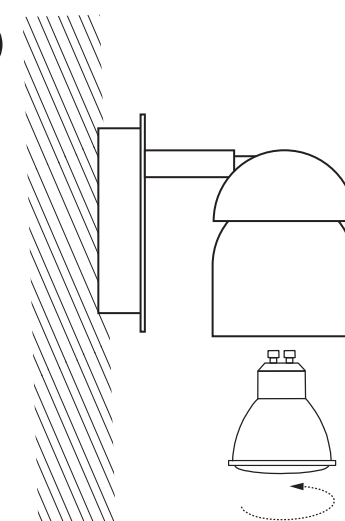

40660, 40661  
40662, 40663

1

2

OFF

3

4

5

**LIGHT SOURCE - FUENTE DE LUZ**

1 x GU10 MAX 8W LED not incl

**TECHNICAL FEATURES - CARACTERÍSTICAS TÉCNICAS**

IP20

100V-240V~50Hz/60Hz

LOREFAR, SL • Dinámica, nº1 • Polígono Industrial Santa Rita  
08755 Castellbisbal • Barcelona • Spain  
faro@lorefar.com • www.faro.es