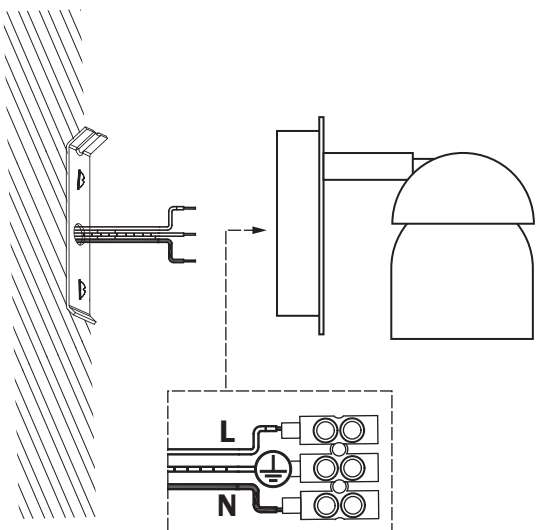

40660, 40661  
40662, 40663

1

2

OFF

3

4

5

**LIGHT SOURCE - FUENTE DE LUZ**

1 x GU10 MAX 8W LED not incl

**TECHNICAL FEATURES - CARACTERÍSTICAS TÉCNICAS**

IP20

100V-240V~50Hz/60Hz

LOREFAR, SL • Dinámica, nº1 • Polígono Industrial Santa Rita  
08755 Castellbisbal • Barcelona • Spain  
faro@lorefar.com • www.faro.es

**LIGHT SOURCE - FUENTE DE LUZ**

2 x GU10 MAX 8W LED not incl  
3 x GU10 MAX 8W LED not incl

**TECHNICAL FEATURES - CARACTERÍSTICAS TÉCNICAS**

	0,2m		<b>IP20</b>	100V-240V~50Hz/60Hz
--	------	--	-------------	---------------------