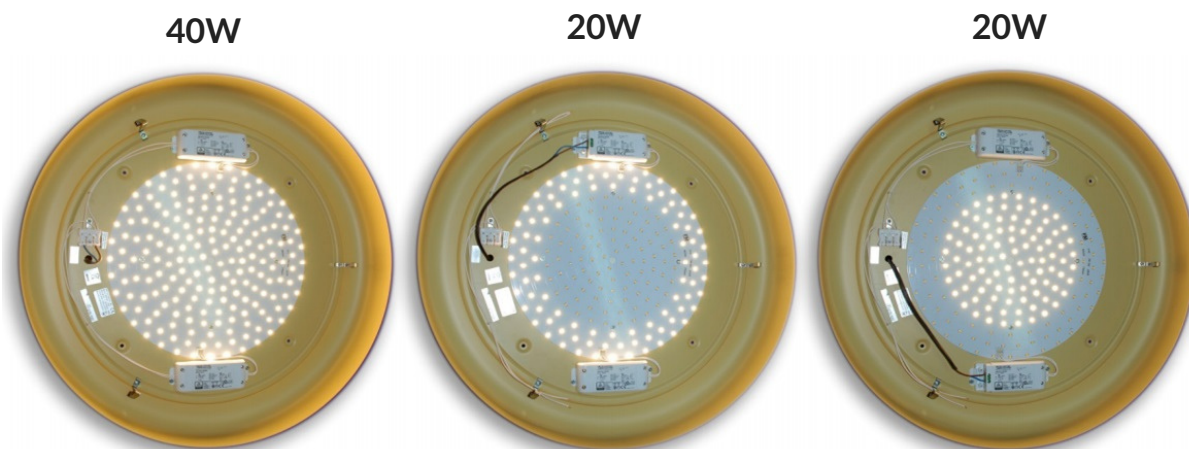

*Archivos 3D y ficheros fotométricos disponibles./ 3D and photometric files available.

POT

DOBLE ENCENDIDO

Modelo disponible con doble encendido: POT 26200/54

TWO SWITCHES

Model available with two switches: POT 26200/54