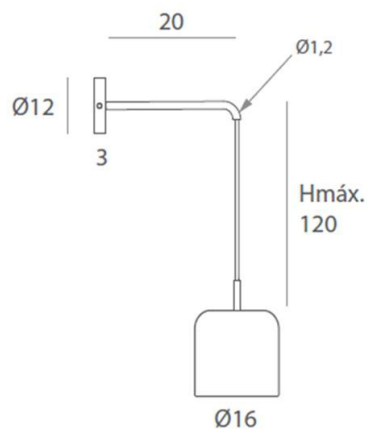

INSTALACIÓN/ INSTALLATION

E27 LED 2x15W Ø6cm

EEL: **A++** ... **A**

*Bombillas no incluidas/Light bulbs not included

*Archivos 3D y ficheros fotométricos disponibles./ 3D and photometric files available.

POT 25916/20

Pantallas: negro mate, blanco, beige,
marsala, oliva y cobre/
Lampshades: matt black, white, beige,

marsala, olive and satin copper

INSTALACIÓN/ INSTALLATION

1x E27 LED 1x6W Ø5cm 

EEL: 

*Bombillas no incluidas/Light bulbs not included