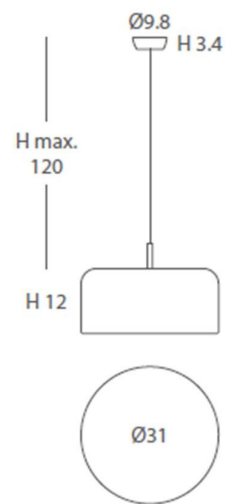

REF.
25800/31

PLAFÓN/ SURFACE LIGHT
IP20

MATERIAL

Pantalla de metal y difusor acrílico/
Metal bowl & acrylic diffuser

ACABADO/ FINISH

Pantallas: negro mate, blanco, beige,
marsala, oliva y cobre/
*Lampshades: matt black, white, beige,
marsala, olive and satin copper*