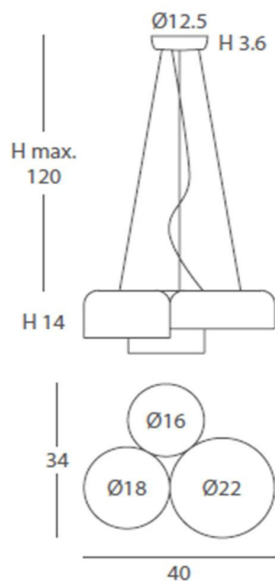

POT 24810/40 24810/60

REF.
24810/40

PLAFÓN/ *SURFACE LIGHT*
IP20

MATERIAL

Pantalla de metal y difusor acrílico/
Metal bowl & acrylic diffuser

ACABADO/ *FINISH*

Pantallas: negro mate, blanco, beige,
marsala, oliva y cobre/
*Lampshades: matt black, white, beige,
marsala, olive and satin copper*

INSTALACIÓN/ *INSTALLATION*
E27 LED 3x6W Ø5cm

EEL: **A⁺⁺...A**

REF.
24810/60

PLAFÓN/ *SURFACE LIGHT*
IP20

MATERIAL

Pantalla de metal y difusor acrílico/
Metal bowl & acrylic diffuser

ACABADO/ *FINISH*

Pantallas: negro mate, blanco, beige,
marsala, oliva y cobre/
*Lampshades: matt black, white, beige,
marsala, olive and satin copper*

INSTALACIÓN/ *INSTALLATION*
E27 LED 5x15W Ø6cm

EEL: **A⁺⁺...A**