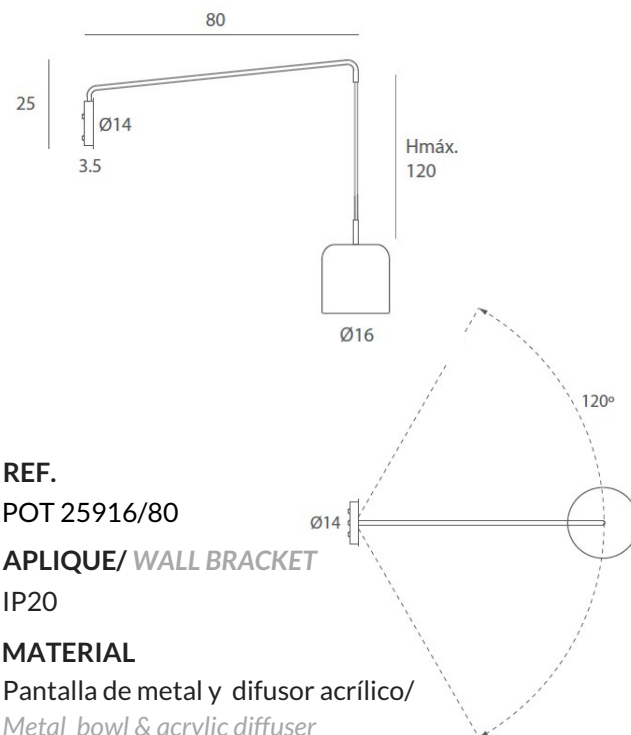

INSTALACIÓN/ INSTALLATION

E27 LED 2x15W Ø6cm

EEL: **A++** ... **A**

*Bombillas no incluidas/Light bulbs not included

*Archivos 3D y ficheros fotométricos disponibles./ 3D and photometric files available.

POT 25916/20

*Archivos 3D y ficheros fotométricos disponibles./ 3D and photometric files available.

POT 25916/50 25916/80

REF.
POT 25916/50

APLIQUE/ WALL BRACKET
IP20

MATERIAL

Pantalla de metal y difusor acrílico/
Metal bowl & acrylic diffuser

INSTALACIÓN/ INSTALLATION

1x E27 LED 1x6W Ø5cm

EEL: **A++ ... A**

REF.
POT 25916/80

APLIQUE/ WALL BRACKET
IP20

MATERIAL

Pantalla de metal y difusor acrílico/
Metal bowl & acrylic diffuser

ACABADO/ FINISH

INSTALACIÓN/ INSTALLATION

1x E27 LED 1x6W Ø5cm

EEL: **A++ ... A**

*Bombillas no incluidas/Light bulbs not included

*Archivos 3D y ficheros fotométricos disponibles./ 3D and photometric files available.

POT 27001 27002