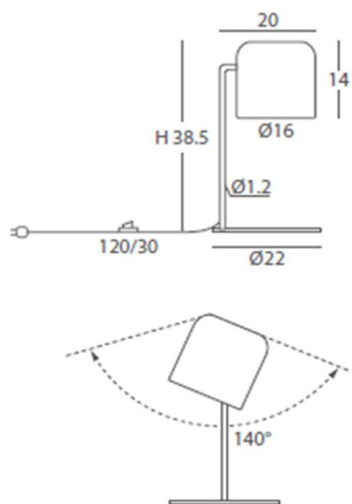

INSTALACIÓN/ INSTALLATION

1x E27 LED 1x6W Ø5cm

EEL: **A++ ... A**

*Bombillas no incluidas/Light bulbs not included

*Archivos 3D y ficheros fotométricos disponibles./ 3D and photometric files available.

POT 27001 27002