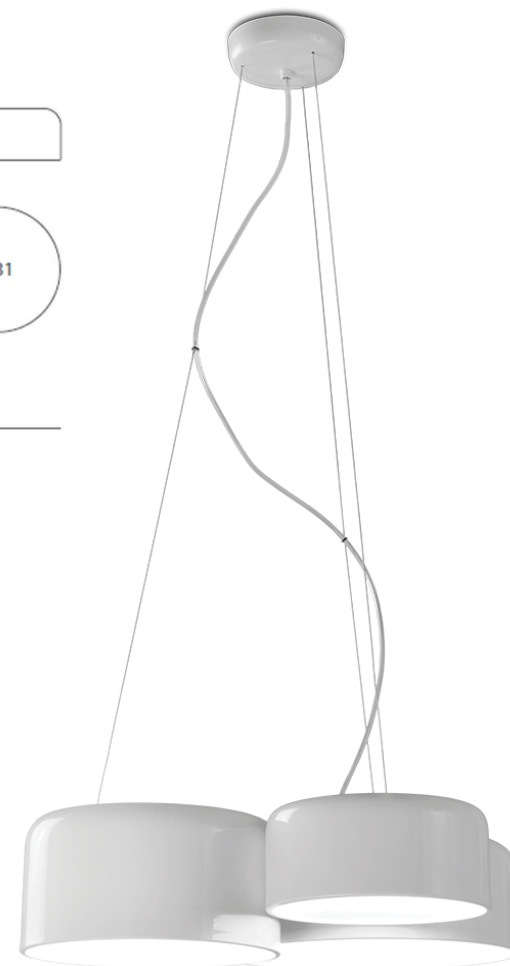

*Bombillas no incluidas/*Light bulbs not included*

*Archivos 3D y ficheros fotométricos disponibles./ *3D and photometric files available.*