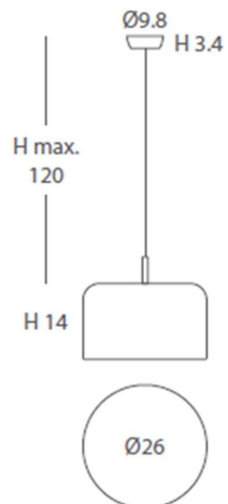

REF.
25800/26

PLAFÓN/ SURFACE LIGHT
IP20

MATERIAL

Pantalla de metal y difusor acrílico/
Metal bowl & acrylic diffuser

ACABADO/ FINISH

Pantallas: negro mate, blanco, beige,
marsala, oliva y cobre/
*Lampshades: matt black, white, beige,
marsala, olive and satin copper*

INSTALACIÓN/ INSTALLATION

E27 LED 2x15W Ø6cm

EEL: **A++** ... **A**