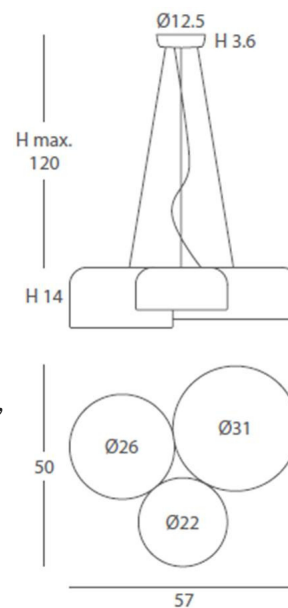

INSTALACIÓN/ *INSTALLATION*
E27 LED 5x15W Ø6cm 

EEL: **A⁺⁺...A**

*Bombillas no incluidas/*Light bulbs not included*

*Archivos 3D y ficheros fotométricos disponibles./ *3D and photometric files available.*