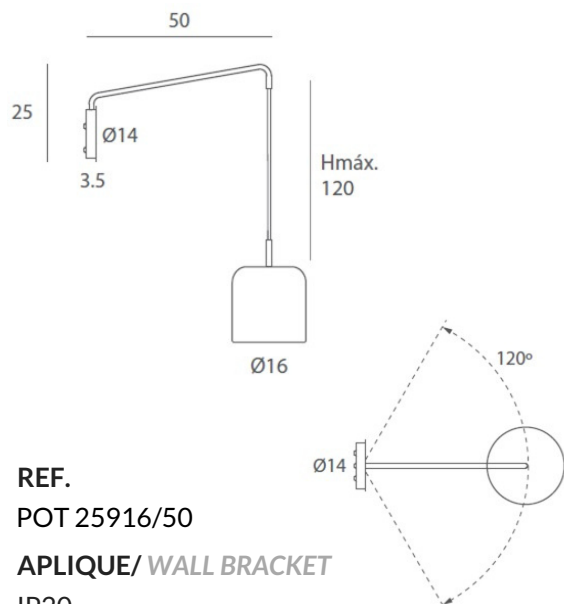

POT 25916/50 25916/80

REF.
POT 25916/50

APLIQUE/ WALL BRACKET
IP20

MATERIAL

Pantalla de metal y difusor acrílico/
Metal bowl & acrylic diffuser

ACABADO/ FINISH

Base y brazo: blanco o negro mate/
Wall base and arm: white or matt black
Pantallas: negro mate, blanco, beige,
marsala, oliva y cobre/
*Lampshades: matt black, white, beige,
marsala, olive and satin copper*

INSTALACIÓN/ INSTALLATION

1x E27 LED 1x6W Ø5cm

EEL: **A++ ... A**