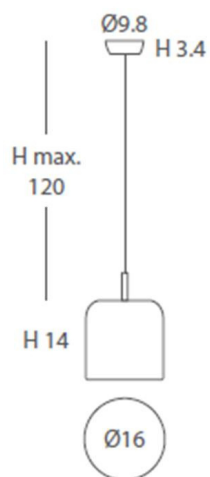

POT 25800/16 25800/26 25800/31

REF.
25800/16

PLAFÓN/ SURFACE LIGHT
IP20

MATERIAL

Pantalla de metal y difusor acrílico/
Metal bowl & acrylic diffuser

ACABADO/ FINISH

Pantallas: negro mate, blanco, beige,
marsala, oliva y cobre/
*Lampshades: matt black, white, beige,
marsala, olive and satin copper*

INSTALACIÓN/ INSTALLATION

E27 LED 1x6W Ø5cm

EEL: **A++** ... **A**