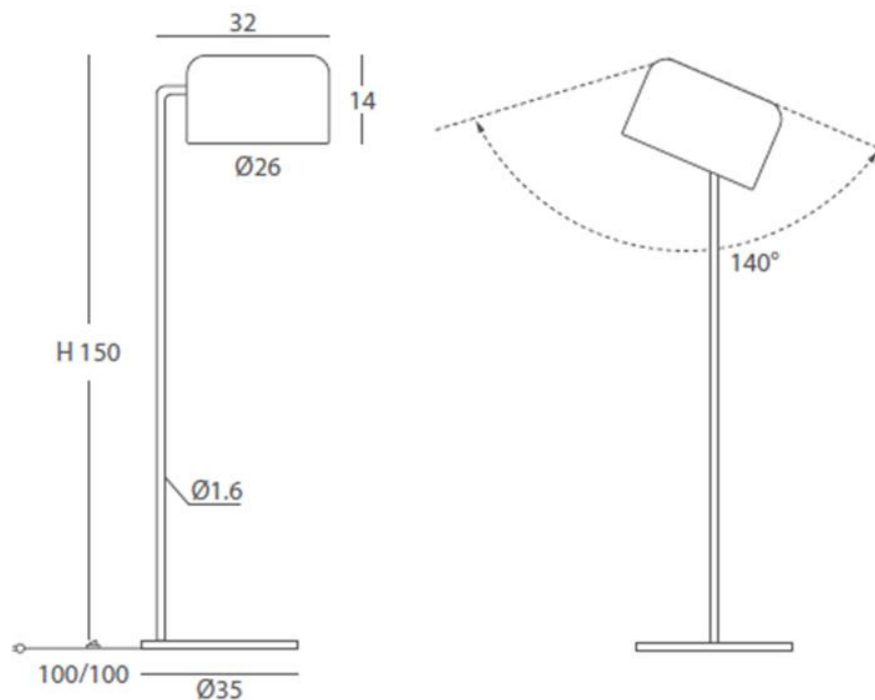

POT 27001 27002

REF.

27002

PIE DE SALÓN/ FLOOR LAMP

IP20

MATERIAL

Pantalla de metal y difusor acrílico/
Metal bowl & acrylic diffuser

ACABADO/ FINISH

Soporte: negro texturado o blanco texturado/
Base: Granulated black or granulated white

Pantallas: negro mate o blanco/
Lampshades: Matt black or white

INSTALACIÓN/ INSTALLATION

E27 LED 2x15W Ø6cm

EEL:

*Bombillas no incluidas/Light bulbs not included

*Archivos 3D y ficheros fotométricos disponibles./ 3D and photometric files available.