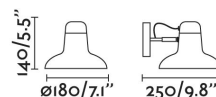

### Características técnicas

<b>Bombilla:</b>	1XE27 MAX 15W LED
<b>Incluye Bombilla:</b>	No
<b>Transformador:</b>	
<b>Incluye Transformador:</b>	No
<b>Voltaje:</b>	100-240V
<b>Frecuencia de funcionamiento:</b>	
<b>IP:</b>	20
<b>Clase:</b>	II
<b>Material:</b>	CUERPO DE ACERO
<b>Diseñador:</b>	FARO LAB
<b>Bombilla Recomendada:</b>	
<b>Ancho:</b>	260 mm
<b>Alto:</b>	200 mm
<b>Diámetro:</b>	260 Ø
<b>Peso:</b>	0.61 kg
<b>Volumen:</b>	0.01032 m3