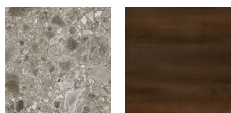

Colores y acabados. Colours and finishes

Aluminium

9016 White 7038 Agate grey 1019 Sand Gold 7006 Bronze 3005 Wine red 7031 Blue grey

5008 Grey blue Night blue 7033 Cement grey 6007 Bottle green 7043 Anthracite 7039 Quartz grey 9011 Black

NOTA. Color solo disponible para las patas.
NOTE. Color only available for the legs.

Copper

MDi

Iseo Korten

MVi

Dekton®

Zenith Aura Danae Kreta Radium Domoos