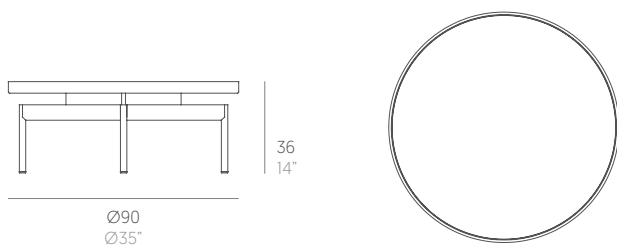

Onde

Luca Nichetto

Mesa baja circular Ø90x36. Round coffee table Ø90x36

Medidas. Sizes

Materiales. Materials

Aluminio termolacado.
MDi. MVi. Dekton®.

Powder-coated aluminium.
MDi. MVi. Dekton®.

Características. Characteristics

Estructura. Frame
PT08286

📦 26,3 Kg - 57.86 lbs

Caja. Box

1 ud/unit | 0,4 m³ - 14.12 ft³

Mantenimiento. Maintenance

Ver apartado de limpieza y mantenimiento
gandiablasco.com

See cleaning and maintenance section
gandiablasco.com