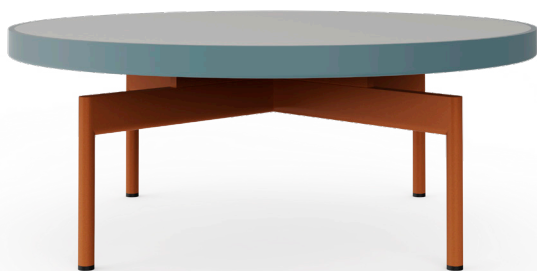

Onde

Luca Nichetto

Mesa baja circular Ø90x36. Round coffee table Ø90x36

Medidas. Sizes

Materiales. Materials

Aluminio termolacado.
MDi. MVi. Dekton®.

Powder-coated aluminium.
MDi. MVi. Dekton®.

Características. Characteristics

Estructura. Frame
PT08286

📦 26,3 Kg - 57.86 lbs

Caja. Box

1 ud/unit | 0,4 m³ - 14.12 ft³

Mantenimiento. Maintenance

Ver apartado de limpieza y mantenimiento
gandiablasco.com

See cleaning and maintenance section
gandiablasco.com