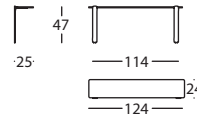

31719.NCE

MOUSSE MESA BANDEJA 124X24X47
MOUSSE SHELF 124X24X47
MOUSSE TABLE AVEC PLAQUE 124X24X47

0,04 m³ / 1 Pack. / 8,0 kg

Bandeja h62 /
Shelf h62 / Tablette h62