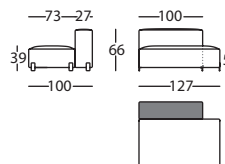

317.17.NL.C1.D

MOUSSE MOD TERMINAL 127 DCHO RESPALDO 100
MOUSSE RIGHT TERMINAL MODULE 127 BACK 100
MOUSSE TERMINAL MODULE 127 DROIT DOSSIER 100

0,85 m³ / 1 Pack. / 43,8 kg