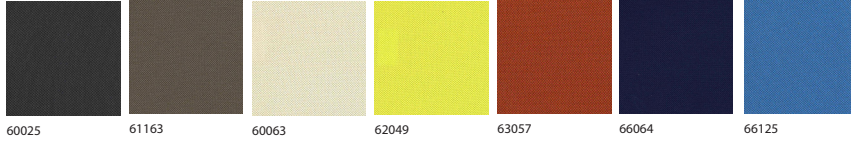

ACABADOS / FINISHES / FINITIONS

CINTA ALMOHADA / CUSHION STRAP/ BANDE COUSSINS

TEJIDO / FABRIC / TISSU

ATLANTIC - MUESTRARIO 112 / SAMPLE BOOK 112 / LIASSE 112

METAL:

PATAS SOFAS Y ESTRUCTURAS / SOFA FEET AND STRUCTURES / PIEDS CANAPES ET STRUCTURES