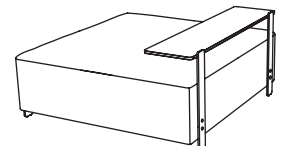

REF BANDEJA / SHELF / TABLETTE:
31779.KCE
MESA BANDEJA 97X24X47
TABLE SHELF 97X24X47
TABLETTE 97X24X47