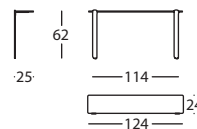

31719.NCG

MOUSSE MESA BANDEJA 124X24X62
MOUSSE SHELF 124X24X62
MOUSSE TABLE PLATEAU 124X24X62

0,04 m³ / 1 Pack. / 9,1 kg