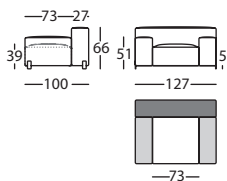

ESQUEMAS SEGUN BRAZOS / SCHEMES ACCORDING TO ARMS / SCHÉMAS SELON LES BRAS

MOUSSE by Rafa García, 2018**BRAZOS BAJOS / LOW ARMS / BRAS BAS**

Brazos 73 / Arms 73 / Bras 73

**317.11.N.BB1**MOUSSE SILLON 127 BRAZO 73 BAJO
MOUSSE ARMCHAIR 127 LOW ARM 73
MOUSSE FAUTEUIL 127 BRAS 73 BAS0,85 m³ / 1 Pack. / 59,2 kg**317.11.W.BB1**MOUSSE SOFA 200 BRAZO 73 BAJO
MOUSSE SOFA 200 LOW ARM 73
MOUSSE CANAPE 200 BRAS 73 BAS1,34 m³ / 2 Pack. / 88,7 kg**317.11.Z2.BB1**MOUSSE SOFA 254 BRAZO 73 BAJO
MOUSSE SOFA 254 LOW ARM 73
MOUSSE CANAPE 254 BRAS 73 BAS1,69 m³ / 2 Pack. / 100,1 kg