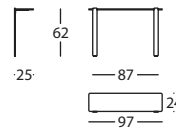

31719.KCG

MOUSSE MESA BANDEJA 97X24X62
MOUSSE SHELF 97X24X62
MOUSSE TABLE PLATEAU 97X24X62

0,03 m³ / 1 Pack. / 8,4 kg