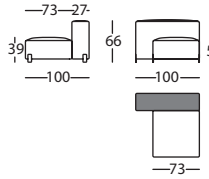

MOUSSE MOD 100 DCHO ASIENTO 73
MOUSSE MOD 100 RIGHT SEAT 73
MOUSSE MOD 100 DROIT ASSISE 73

0,67 m² / 1 Pack. / 361 kg

31712.L.I

MOUSSE MOD 100 IZDO ASIENTO 73
MOUSSE MOD 100 LEFT SEAT 73
MOUSSE MOD 100 GAUCHE ASSISE 73