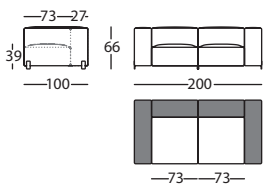

317.11.W.BA2

MOUSSE SOFA 200 BRAZO 100 ALTO
MOUSSE SOFA 200 HIGH ARM 100
MOUSSE CANAPE 200 BRAS 100 HAUT

1,34 m³ / 2 Pack. / 973 kg