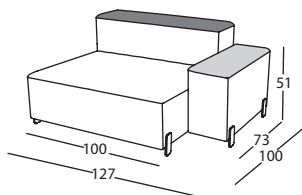

REF MOD: **317.12.L**
MOD. 100

REF BRAZO / ARM / BRAS:
317.13.BB1.D
BRAZO 73 BAJO DCHO
LOW ARM 73 RIGHT
BRAS 73 BAS DROIT