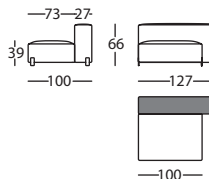

31712.N.D

MOUSSE MOD 127 DCHO ASIENTO 100
MOUSSE MOD 127 RIGHT SEAT 100
MOUSSE MOD 127 DROIT ASSISE 100

0,85 m² / 1 Pack. / 41,8 kg