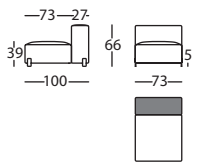

Módulos / Modules

317.12.H

MOUSSE MOD 73
MOUSSE MOD 73
MOUSSE MOD 73

0,49 m² / 1 Pack. / 319 kg