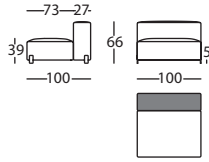

31712.L

MOUSSE MOD 100
MOUSSE MOD 100
MOUSSE MOD 100

0,67 m² / 1 Pack. / 376 kg