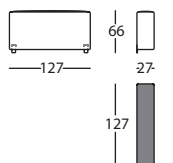

1,34 m³ / 2 Pack. / 973 kg**317.11.Z2.BA2**

MOUSSE SOFA 254 BRAZO 100 ALTO
 MOUSSE SOFA 254 HIGH ARM 100
 MOUSSE CANAPE 254 BRAS 100 HAUT

1,69 m³ / 2 Pack. / 1041 kg**317.11.Z7.BA2**

MOUSSE SOFA 308 BRAZO 100 ALTO
 MOUSSE SOFA 308 HIGH ARM 100
 MOUSSE CANAPE 308 BRAS 100 HAUT

2,04 m³ / 2 Pack. / 1215 kg

MOUSSE by Rafa García, 2018

Brazos altos / High arms / Bras haut

**317.13.BA1.D**MOUSSE BRAZO 73 ALTO DCHO
MOUSSE HIGH ARM 73 RIGHT
MOUSSE BRAS 73 HAUT DROIT0,21 m³ / 1 Pack. / 14,0 kg**317.13.BA1.I**MOUSSE BRAZO 73 ALTO IZDO
MOUSSE HIGH ARM 73 LEFT
MOUSSE BRAS 73 HAUT GAUCHE0,21 m³ / 1 Pack. / 14,0 kg**317.13.BA2.D**MOUSSE BRAZO 100 ALTO DCHO
MOUSSE HIGH ARM 100 RIGHT
MOUSSE BRAS 100 HAUT DROIT0,21 m³ / 1 Pack. / 17,0 kg**317.13.BA2.I**MOUSSE BRAZO 100 ALTO IZDO
MOUSSE HIGH ARM 100 LEFT
MOUSSE BRAS 100 HAUT GAUCHE0,21 m³ / 1 Pack. / 17,0 kg**317.13.BA3.D**MOUSSE BRAZO 127 ALTO DCHO
MOUSSE HIGH ARM 127 RIGHT
MOUSSE BRAS 127 HAUT DROIT0,21 m³ / 1 Pack. / 20,0 kg**317.13.BA3.I**MOUSSE BRAZO 127 ALTO IZDO
MOUSSE HIGH ARM 127 LEFT
MOUSSE BRAS 127 HAUT GAUCHE0,21 m³ / 1 Pack. / 20,0 kg