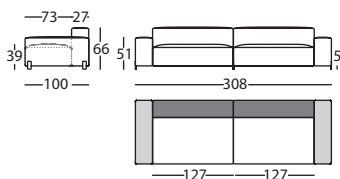

317.11.Z7.BB2

MOUSSE SOFA 308 BRAZO 100 BAJO
MOUSSE SOFA 308 LOW ARM 100
MOUSSE CANAPE 308 BRAS 100 BAS

2,04 m³ / 2 Pack. / 115,5 kg