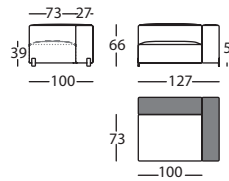

MOUSSE by Rafa García, 2018

Ángulos rectos / Straight corner / Angle Carre

317.16.LL

MOUSSE ANGULO RECTO 100X100
MOUSSE STRAIGHT CORNER 100X100
MOUSSE ANGLE CARRE 100X100

0,67 m³ / 1 Pack. / 48,6 kg

317.16.NN

MOUSSE ANGULO RECTO 127X127
MOUSSE STRAIGHT CORNER 127X127
MOUSSE ANGLE CARRE 127X127

1,07 m³ / 1 Pack. / 63,4 kg

Ángulos / Corner / Angle

317.16.NL.D

MOUSSE ANGULO 127X100 DCHO
MOUSSE RIGHT CORNER 127X100
MOUSSE ANGLE DROIT 127X100