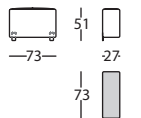

317.13.BB1.I

MOUSSE BRAZO 73 BAJO IZDO
MOUSSE LOW ARM 73 LEFT
MOUSSE BRAS 73 BAS GAUCHE

0,21 m³ / 1 Pack. / 12,0 kg