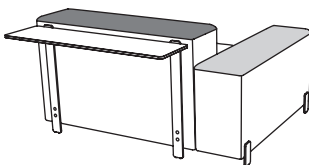

REF MOD:
31712.L
MOD. 100

REF. BANDEJA / SHELF / TABLETTE:
31779.KCG
MESA BANDEJA 97X24X62
TABLE SHELF 97X24X62
TABLETTE 97X24X62

REF BRAZO / ARM / BRAS:
31713.BB2.D
BRAZO 100 BAJO DCHO
LOW ARM 100 RIGHT
BRAS 100 BAS DROITE

BRAZOS ALTOS / HIGH ARMS / BRAS HAUTS