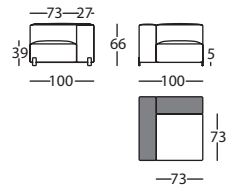

1,29 m³ / 1 Pack. / 536 kg

31714.NR.I

MOUSSE CHAISE 127X154 IZDO ASIEN TO 100
MOUSSE CHAISE 127X154 LEFT SEAT 100
MOUSSE CHAISE 127X154 GAUCHE ASSISE 100

1,29 m³ / 1 Pack. / 536 kg

31713.BA.1	31713.BA.1.D	31713.BA.2.1	31713.BA.2.D	31713.BA.3.1	31713.BA.3.D

MOUSSE by Rafa García, 2018

Ángulos rectos / Straight corner / Angle Carre

317.16.LL

MOUSSE ANGULO RECTO 100X100
MOUSSE STRAIGHT CORNER 100X100
MOUSSE ANGLE CARRE 100X100

0,67 m³ / 1 Pack. / 48,6 kg

317.16.NN