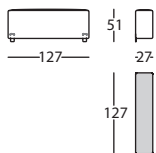

0,21 m³ / 1 Pack. / 12,0 kg**317.13.BB2.D**

MOUSSE BRAZO 100 BAJO DCHO
 MOUSSE LOW ARM 100 RIGHT
 MOUSSE BRAS 100 BAS DROIT

0,21 m³ / 1 Pack. / 14,0 kg**317.13.BB2.I**

MOUSSE BRAZO 100 BAJO IZDO
 MOUSSE LOW ARM 100 LEFT
 MOUSSE BRAS 100 BAS GAUCHE

0,21 m³ / 1 Pack. / 14,0 kg**317.13.BB3.D**

MOUSSE BRAZO 127 BAJO DCHO
 MOUSSE LOW ARM 127 RIGHT
 MOUSSE BRAS 100 BAS DROIT

0,21 m³ / 1 Pack. / 17,0 kg**317.13.BB3.I**

MOUSSE BRAZO 127 BAJO IZDO
 MOUSSE LOW ARM 127 LEFT
 MOUSSE BRAS 127 BAS GAUCHE