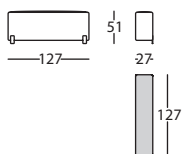

317.13.BB3.D

MOUSSE BRAZO 127 BAJO DCHO
MOUSSE LOW ARM 127 RIGHT
MOUSSE BRAS 100 BAS DROIT

0,21 m³ / 1 Pack. / 17,0 kg