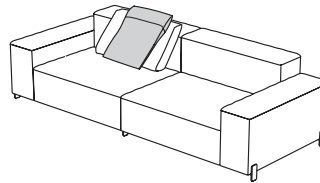

MOUSSE by Rafa García, 2018

317.21.HF

MOUSSE ALMOHADA DECORACION 70X50 C/BANDA
MOUSSE CUSHION 70X50 WITH BAND
MOUSSE COUSSIN 70X50 AVEC PLATE-BANDE

0,04 m³ / 1 Pack. / 3,3 kg

317.21.KF

MOUSSE ALMOHADA DECORACION 95X50 C/BANDA
MOUSSE CUSHION 90X50 WITH BAND
MOUSSE COUSSIN 90X50 AVEC PLATE-BANDE

0,03 m³ / 1 Pack. / 4,4 kg

317.29.FK

MOUSSE ALMOHADA PLEGABLE 58X92/55 C/CINTA
MOUSSE FOLDABLE CUSHION 58X92/55 W/TAPE
MOUSSE OREILLER COUSSIN 58X92/55 C/TAPE

0,02 m³ / 1 Pack. / 1,9 kg

317.25.EH

MOUSSE ALMOHADA CABEZAL 44X70
MOUSSE CUSHION HEADREST 44X70
MOUSSE COUSSIN TÊTIÈRE 44X70

0,03 m³ / 1 Pack. / 2,3 kg

POSICIONES / POSITIONS

1

2

* Combinar con almohadas decoración 317.21.HF y 317.21.KF
Combine with cushions 317.21.HF and 317.21.KF
Combinez avec coussins 317.21.HF et 317.21.KF