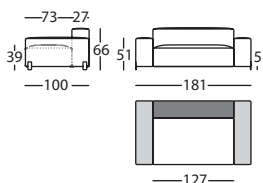

ESQUEMAS SEGUN BRAZOS / SCHEMES ACCORDING TO ARMS / SCHÉMAS SELON LES BRAS

MOUSSE by Rafa García, 2018**BRAZOS BAJOS / LOW ARMS / BRAS BAS**

Brazos 73 / Arms 73 / Bras 73

**317.11.N.BB1**MOUSSE SILLON 127 BRAZO 73 BAJO
MOUSSE ARMCHAIR 127 LOW ARM 73
MOUSSE FAUTEUIL 127 BRAS 73 BAS0,85 m³ / 1 Pack. / 59,2 kg**317.11.W.BB1**MOUSSE SOFA 200 BRAZO 73 BAJO
MOUSSE SOFA 200 LOW ARM 73
MOUSSE CANAPE 200 BRAS 73 BAS1,34 m³ / 2 Pack. / 88,7 kg**317.11.Z2.BB1**MOUSSE SOFA 254 BRAZO 73 BAJO
MOUSSE SOFA 254 LOW ARM 73
MOUSSE CANAPE 254 BRAS 73 BAS1,69 m³ / 2 Pack. / 100,1 kg

Brazos 100 / Arms 100 / Bras 100

**317.11.U.BB2**MOUSSE SOFA 181 BRAZO 100 BAJO
MOUSSE SOFA 181 LOW ARM 100
MOUSSE CANAPE 181 BRAS 100 BAS1,20 m³ / 1 Pack. / 71,6 kg**317.11.W.BB2**MOUSSE SOFA 200 BRAZO 100 BAJO
MOUSSE SOFA 200 LOW ARM 100
MOUSSE CANAPE 200 BRAS 100 BAS1,34 m³ / 2 Pack. / 86,7 kg**317.11.Z2.BB2**MOUSSE SOFA 254 BRAZO 100 BAJO
MOUSSE SOFA 254 LOW ARM 100
MOUSSE CANAPE 254 BRAS 100 BAS1,69 m³ / 2 Pack. / 98,1 kg**317.11.Z7.BB2**MOUSSE SOFA 308 BRAZO 100 BAJO
MOUSSE SOFA 308 LOW ARM 100
MOUSSE CANAPE 308 BRAS 100 BAS2,04 m³ / 2 Pack. / 115,5 kg