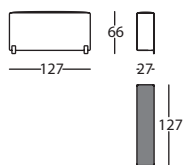

317.13.BA3.D

MOUSSE BRAZO 127 ALTO DCHO
MOUSSE HIGH ARM 127 RIGHT
MOUSSE BRAS 127 HAUT DROIT

0,21 m³ / 1 Pack. / 20,0 kg