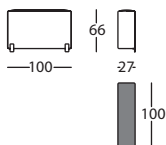

317.13.BA2.D

MOUSSE BRAZO 100 ALTO DCHO
MOUSSE HIGH ARM 100 RIGHT
MOUSSE BRAS 100 HAUT DROIT

0,21 m³ / 1 Pack. / 17,0 kg