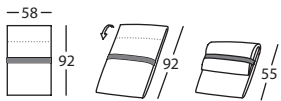

317.29.FK

MOUSSE ALMOHADA PLEGABLE 58X92/55 C/CINTA
MOUSSE FOLDABLE CUSHION 58X92/55 W/TAPE
MOUSSE OREILLER COUSSIN 58X92/55 C/TAPE

0,02 m³ / 1 Pack. / 1,9 kg

317.25.EH