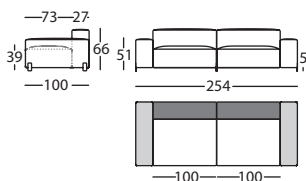

317.11.Z2.BB2

MOUSSE SOFA 254 BRAZO 100 BAJO
MOUSSE SOFA 254 LOW ARM 100
MOUSSE CANAPE 254 BRAS 100 BAS

1,69 m³ / 2 Pack. / 98,1 kg