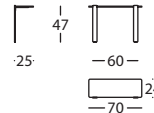

31717.CDE

MOUSSE MESA AUXILIAR 24X35X47
MOUSSE OCCASIONAL TABLE 24X35X47
MOUSSE TABLE AUXILIAR 24X35X47

0,06 m³ / 1 Pack. / 5,5 kg

Bandeja h47 /
Shelf h47 / Tablette h47

31719.HCE

MOUSSE MESA BANDEJA 70X24X47
MOUSSE SHELF 70X24X47
MOUSSE TABLE PLATEAU 70X24X47

0,02 m³ / 1 Pack. / 6,7 kg