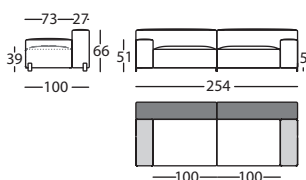

ESQUEMAS SEGUN BRAZOS / SCHEMES ACCORDING TO ARMS / SCHÉMAS SELON LES BRAS

MOUSSE by Rafa García, 2018**BRAZOS BAJOS / LOW ARMS / BRAS BAS**

Brazos 73 / Arms 73 / Bras 73

**317.11.N.BB1**MOUSSE SILLON 127 BRAZO 73 BAJO
MOUSSE ARMCHAIR 127 LOW ARM 73
MOUSSE FAUTEUIL 127 BRAS 73 BAS0,85 m³ / 1 Pack. / 59,2 kg**317.11.W.BB1**MOUSSE SOFA 200 BRAZO 73 BAJO
MOUSSE SOFA 200 LOW ARM 73
MOUSSE CANAPE 200 BRAS 73 BAS1,34 m³ / 2 Pack. / 88,7 kg**317.11.Z2.BB1**MOUSSE SOFA 254 BRAZO 73 BAJO
MOUSSE SOFA 254 LOW ARM 73
MOUSSE CANAPE 254 BRAS 73 BAS1,69 m³ / 2 Pack. / 100,1 kg