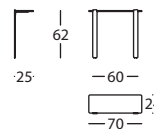

0,03 m³ / 1 Pack. / 7,3 kg

31719.NCE

MOUSSE MESA BANDEJA 124X24X47
MOUSSE SHELF 124X24X47
MOUSSE TABLE AVEC PLAQUE 124X24X47

0,04 m³ / 1 Pack. / 8,0 kg

Bandeja h62 /
Shelf h62 / Tablette h62

31719.HCG

MOUSSE MESA BANDEJA 70X24X62
MOUSSE SHELF 70X24X62
MOUSSE TABLE PLATEAU 70X24X62