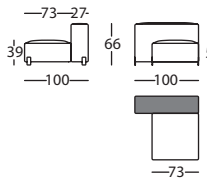

MOUSSE MOD 100 DCHO ASIENTO 73
MOUSSE MOD 100 RIGHT SEAT 73
MOUSSE MOD 100 DROIT ASSISE 73

0,67 m² / 1 Pack. / 361 kg

317.12.L.I

MOUSSE MOD 100 IZDO ASIENTO 73
MOUSSE MOD 100 LEFT SEAT 73
MOUSSE MOD 100 GAUCHE ASSISE 73