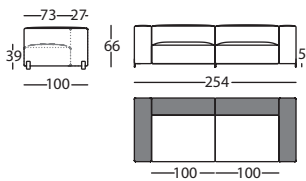

317.11.Z2.BA2

MOUSSE SOFA 254 BRAZO 100 ALTO
MOUSSE SOFA 254 HIGH ARM 100
MOUSSE CANAPE 254 BRAS 100 HAUT

1,69 m³ / 2 Pack. / 1041 kg