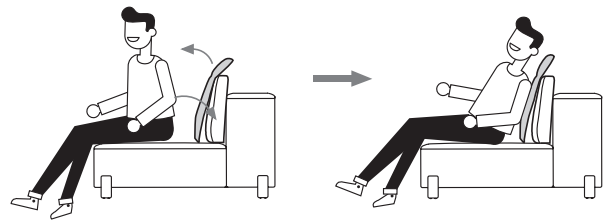

MOUSSE by Rafa García, 2018

317.21.HF

MOUSSE ALMOHADA DECORACION 70X50 C/BANDA
MOUSSE CUSHION 70X50 WITH BAND
MOUSSE COUSSIN 70X50 AVEC PLATE-BANDE

0,04 m³ / 1 Pack. / 3,3 kg

317.21.KF

MOUSSE ALMOHADA DECORACION 95X50 C/BANDA
MOUSSE CUSHION 90X50 WITH BAND
MOUSSE COUSSIN 90X50 AVEC PLATE-BANDE

0,03 m³ / 1 Pack. / 4,4 kg

317.29.FK

MOUSSE ALMOHADA PLEGABLE 58X92/55 C/CINTA
MOUSSE FOLDABLE CUSHION 58X92/55 W/TAPE
MOUSSE OREILLER COUSSIN 58X92/55 C/TAPE

0,02 m³ / 1 Pack. / 1,9 kg

317.25.EH

MOUSSE ALMOHADA CABEZAL 44X70
MOUSSE CUSHION HEADREST 44X70
MOUSSE COUSSIN TÊTIÈRE 44X70

0,03 m³ / 1 Pack. / 2,3 kg

POSICIONES / POSITIONS

1

2

* Combinar con almohadas decoración 317.21.HF y 317.21.KF
Combine with cushions 317.21.HF and 317.21.KF
Combinez avec coussins 317.21.HF et 317.21.KF