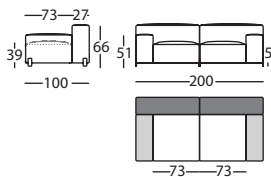

ESQUEMAS SEGUN BRAZOS / SCHEMES ACCORDING TO ARMS / SCHÉMAS SELON LES BRAS

MOUSSE by Rafa García, 2018**BRAZOS BAJOS / LOW ARMS / BRAS BAS**

Brazos 73 / Arms 73 / Bras 73

**317.11.N.BB1**MOUSSE SILLON 127 BRAZO 73 BAJO
MOUSSE ARMCHAIR 127 LOW ARM 73
MOUSSE FAUTEUIL 127 BRAS 73 BAS0,85 m³ / 1 Pack. / 59,2 kg**317.11.W.BB1**MOUSSE SOFA 200 BRAZO 73 BAJO
MOUSSE SOFA 200 LOW ARM 73
MOUSSE CANAPE 200 BRAS 73 BAS1,34 m³ / 2 Pack. / 88,7 kg**317.11.Z2.BB1**MOUSSE SOFA 254 BRAZO 73 BAJO
MOUSSE SOFA 254 LOW ARM 73
MOUSSE CANAPE 254 BRAS 73 BAS1,69 m³ / 2 Pack. / 100,1 kg