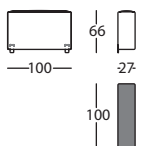

317.13.BA2.I

MOUSSE BRAZO 100 ALTO IZDO
MOUSSE HIGH ARM 100 LEFT
MOUSSE BRAS 100 HAUT GAUCHE

0,21 m³ / 1 Pack. / 17,0 kg