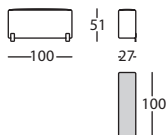

MOUSSE by Rafa García, 2018

Brazos bajos / Low arms / Bras bas

**317.13.BB1.D**

MOUSSE BRAZO 73 BAJO DCHO
 MOUSSE LOW ARM 73 RIGHT
 MOUSSE BRAS 73 BAS DROIT

0,21 m³ / 1 Pack. / 12,0 kg**317.13.BB1.I**

MOUSSE BRAZO 73 BAJO IZDO
 MOUSSE LOW ARM 73 LEFT
 MOUSSE BRAS 73 BAS GAUCHE

0,21 m³ / 1 Pack. / 12,0 kg**317.13.BB2.D**

MOUSSE BRAZO 100 BAJO DCHO
 MOUSSE LOW ARM 100 RIGHT
 MOUSSE BRAS 100 BAS DROIT

0,21 m³ / 1 Pack. / 14,0 kg**317.13.BB2.I**

MOUSSE BRAZO 100 BAJO IZDO
 MOUSSE LOW ARM 100 LEFT
 MOUSSE BRAS 100 BAS GAUCHE