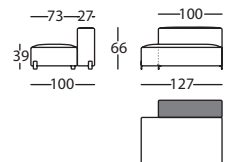

317.17.NL.C1.I

MOUSSE MOD TERMINAL 127 IZDO RESPALDO 100
MOUSSE LEFT TERMINAL MODULE 127 BACK 100
MOUSSE TERMINAL MODULE 127 GUACHE DOSSIER 100

0,85 m³ / 1 Pack. / 43,8 kg