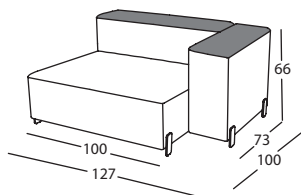

REF MOD:
317.12.L + REF BRAZO / ARM / BRAS:
MOD. 100 **317.13.BA1.D**
BRAZO 73 ALTO DCHO
HIGH ARM 73 RIGHT
BRAS 73 HAUT DROIT