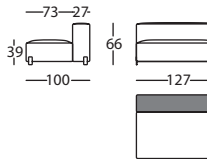

317.12.N

MOUSSE MOD 127
MOUSSE MOD 127
MOUSSE MOD 127

0,85 m² / 1 Pack. / 46,2 kg