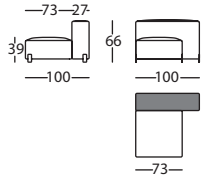

31712.L.D

MOUSSE MOD 100 DCHO ASIENTO 73
MOUSSE MOD 100 RIGHT SEAT 73
MOUSSE MOD 100 DROIT ASSISE 73

0,67 m² / 1 Pack. / 361 kg