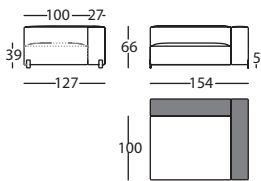

MOUSSE ANGULO RECTO 127X127
MOUSSE STRAIGHT CORNER 127X127
MOUSSE ANGLE CARRE 127X127

1,07 m³ / 1 Pack. / 63,4 kg

Ángulos / Corner / Angle

317.16.NL.D

MOUSSE ANGULO 127X100 DCHO
MOUSSE RIGHT CORNER 127X100
MOUSSE ANGLE DROIT 127X100

0,85 m³ / 1 Pack. / 54,4 kg

317.16.NL.I

MOUSSE ANGULO 127X100 IZDO
MOUSSE LEFT CORNER 127X100
MOUSSE ANGLE GUACHE 127X100

0,85 m³ / 1 Pack. / 54,4 kg

317.16.RL.D

MOUSSE ANGULO 154X100 DCHO
MOUSSE RIGHT CORNER 154X100
MOUSSE ANGLE DROIT 154X100

1,02 m³ / 1 Pack. / 63,2 kg

317.16.RL.I

MOUSSE ANGULO 154X100 IZDO
MOUSSE LEFT CORNER 154X100
MOUSSE ANGLE GUACHE 154X100

1,02 m³ / 1 Pack. / 63,2 kg

317.16.RN.D

MOUSSE ANGULO 154X127 DCHO
MOUSSE RIGHT CORNER 154X127
MOUSSE ANGLE DROIT 154X127