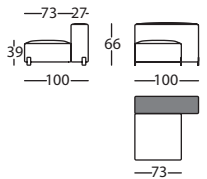

317.12.L.D

MOUSSE MOD 100 DCHO ASIENTO 73
MOUSSE MOD 100 RIGHT SEAT 73
MOUSSE MOD 100 DROIT ASSISE 73

0,67 m² / 1 Pack. / 361 kg