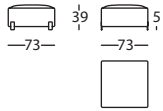

0,85 m³ / 1 Pack. / 43,8 kg

MOUSSE by Rafa García, 2018

Pufs / Poufs / Poufs

31715.HH

MOUSSE PUF 73X73
MOUSSE POUF 73X73
MOUSSE POUF 73X73

0,22 m³ / 1 Pack. / 179 kg

31715.LH

MOUSSE PUF 100X73
MOUSSE POUF 100X73
MOUSSE POUF 100X73