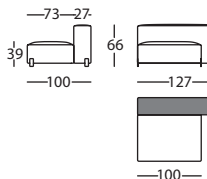

317.12.N.D

MOUSSE MOD 127 DCHO ASIENTO 100
MOUSSE MOD 127 RIGHT SEAT 100
MOUSSE MOD 127 DROIT ASSISE 100

0,85 m² / 1 Pack. / 41,8 kg