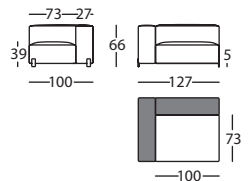

MOUSSE by Rafa García, 2018

Ángulos rectos / Straight corner / Angle Carre

317.16.LL

MOUSSE ANGULO RECTO 100X100
MOUSSE STRAIGHT CORNER 100X100
MOUSSE ANGLE CARRE 100X100

0,67 m³ / 1 Pack. / 48,6 kg

317.16.NN

MOUSSE ANGULO RECTO 127X127
MOUSSE STRAIGHT CORNER 127X127
MOUSSE ANGLE CARRE 127X127

1,07 m³ / 1 Pack. / 63,4 kg

Ángulos / Corner / Angle

317.16.NL.D

MOUSSE ANGULO 127X100 DCHO
MOUSSE RIGHT CORNER 127X100
MOUSSE ANGLE DROIT 127X100

0,85 m³ / 1 Pack. / 54,4 kg

317.16.NL.I

MOUSSE ANGULO 127X100 IZDO
MOUSSE LEFT CORNER 127X100
MOUSSE ANGLE GUACHE 127X100

0,85 m³ / 1 Pack. / 54,4 kg

317.16.RL.D

MOUSSE ANGULO 154X100 DCHO
MOUSSE RIGHT CORNER 154X100
MOUSSE ANGLE DROIT 154X100