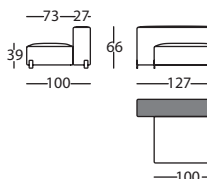

317.12.N.I

MOUSSE MOD 127 DCHO ASIENTO 100
MOUSSE MOD 127 RIGHT SEAT 100
MOUSSE MOD 127 DROIT ASSISE 100

0,85 m² / 1 Pack. / 41,8 kg

	317.13.BB1.I	317.13.BB1.D	317.13.BB2.I	317.13.BB2.D	317.13.BB3.I	317.13.BB3.D
					—	—
					—	—
	—		—	—	—	—
		—	—	—	—	—
					—	—
	—		—	—	—	—
		—	—	—	—	—