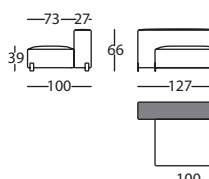

31712.N.I

MOUSSE MOD 127 DCHO ASIENTO 100
MOUSSE MOD 127 RIGHT SEAT 100
MOUSSE MOD 127 DROIT ASSISE 100

0,85 m² / 1 Pack. / 41,8 kg

	31713.BA1.I	31713.BA1.D	31713.BA2.I	31713.BA2.D	31713.BA3.I	31713.BA3.D
					—	—
					—	—
	—		—	—	—	—
		—	—	—	—	—
					—	—
	—		—	—	—	—