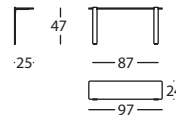

0,06 m³ / 1 Pack. / 5,5 kg

Bandeja h47 /
Shelf h47 / Tablette h47

31719.HCE

MOUSSE MESA BANDEJA 70X24X47
MOUSSE SHELF 70X24X47
MOUSSE TABLE PLATEAU 70X24X47

0,02 m³ / 1 Pack. / 6,7 kg

31719.KCE

MOUSSE MESA BANDEJA 97X24X47
MOUSSE SHELF 97X24X47
MOUSSE TABLE AVEC PLAQUE 97X24X47