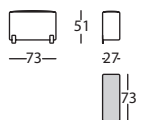

MOUSSE by Rafa García, 2018

Brazos bajos / Low arms / Bras bas

317.13.BB1.D

MOUSSE BRAZO 73 BAJO DCHO
MOUSSE LOW ARM 73 RIGHT
MOUSSE BRAS 73 BAS DROIT

0,21 m³ / 1 Pack. / 12,0 kg