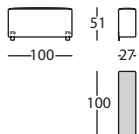

Brazos 100 / Arms 100 / Bras 100

**317.11.U.BB2**MOUSSE SOFA 181 BRAZO 100 BAJO
MOUSSE SOFA 181 LOW ARM 100
MOUSSE CANAPE 181 BRAS 100 BAS1,20 m³ / 1 Pack. / 71,6 kg**317.11.W.BB2**MOUSSE SOFA 200 BRAZO 100 BAJO
MOUSSE SOFA 200 LOW ARM 100
MOUSSE CANAPE 200 BRAS 100 BAS1,34 m³ / 2 Pack. / 86,7 kg**317.11.Z2.BB2**MOUSSE SOFA 254 BRAZO 100 BAJO
MOUSSE SOFA 254 LOW ARM 100
MOUSSE CANAPE 254 BRAS 100 BAS1,69 m³ / 2 Pack. / 98,1 kg**317.11.Z7.BB2**MOUSSE SOFA 308 BRAZO 100 BAJO
MOUSSE SOFA 308 LOW ARM 100
MOUSSE CANAPE 308 BRAS 100 BAS2,04 m³ / 2 Pack. / 115,5 kg

MOUSSE by Rafa García, 2018

Brazos bajos / Low arms / Bras bas

**317.13.BB1.D**

MOUSSE BRAZO 73 BAJO DCHO
 MOUSSE LOW ARM 73 RIGHT
 MOUSSE BRAS 73 BAS DROIT

0,21 m³ / 1 Pack. / 12,0 kg**317.13.BB1.I**

MOUSSE BRAZO 73 BAJO IZDO
 MOUSSE LOW ARM 73 LEFT
 MOUSSE BRAS 73 BAS GAUCHE

0,21 m³ / 1 Pack. / 12,0 kg**317.13.BB2.D**

MOUSSE BRAZO 100 BAJO DCHO
 MOUSSE LOW ARM 100 RIGHT
 MOUSSE BRAS 100 BAS DROIT

0,21 m³ / 1 Pack. / 14,0 kg**317.13.BB2.I**

MOUSSE BRAZO 100 BAJO IZDO
 MOUSSE LOW ARM 100 LEFT
 MOUSSE BRAS 100 BAS GAUCHE