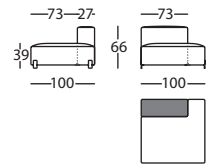

1,29 m³ / 1 Pack. / 71,3 kg

317.16.RN.I

MOUSSE ANGULO 154X127 IZDO
MOUSSE LEFT CORNER 154X127
MOUSSE ANGLE GUACHE 154X127

1,29 m³ / 1 Pack. / 71,3 kg

Terminales / Terminals / Terminals

317.17.LL.D

MOUSSE MOD TERMINAL 100 DCHO RESPALDO 73
MOUSSE RIGHT TERMINAL MODULE 100 BACK 73
MOUSSE TERMINAL MODULE 100 DROIT DOSSIER 73