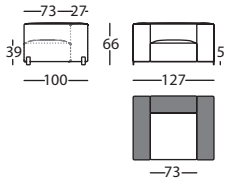

MOUSSE by Rafa García, 2018

BRAZOS ALTOS / ARMS HIGH / BRAS HAUT

Brazos 100 / Arms 100 / Bras 100

317.11.N.BA2

MOUSSE SILLON 127 BRAZO 100 ALTO
MOUSSE ARMCHAIR 127 HIGH ARM 100
MOUSSE FAUTEUIL 127 BRAS 100 HAUT

0,85 m³ / 1 Pack. / 63,2 kg