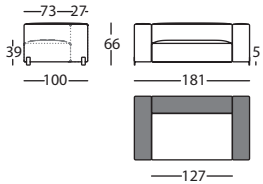

317.11.U.BA2

MOUSSE SOFA 181 BRAZO 100 ALTO
MOUSSE SOFA 181 HIGH ARM 100
MOUSSE CANAPE 181 BRAS 100 HAUT

1,20 m³ / 1 Pack. / 776 kg