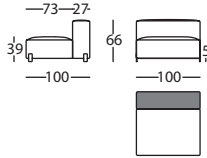

317.12.L

MOUSSE MOD 100
MOUSSE MOD 100
MOUSSE MOD 100

0,67 m² / 1 Pack. / 376 kg