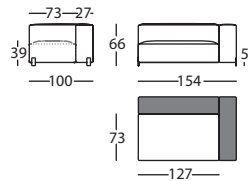

MOUSSE by Rafa García, 2018

Ángulos rectos / Straight corner / Angle Carre

317.16.LL

MOUSSE ANGULO RECTO 100X100
MOUSSE STRAIGHT CORNER 100X100
MOUSSE ANGLE CARRE 100X100

0,67 m³ / 1 Pack. / 48,6 kg

317.16.NN

MOUSSE ANGULO RECTO 127X127
MOUSSE STRAIGHT CORNER 127X127
MOUSSE ANGLE CARRE 127X127

1,07 m³ / 1 Pack. / 63,4 kg

Ángulos / Corner / Angle

317.16.NL.D

MOUSSE ANGULO 127X100 DCHO
MOUSSE RIGHT CORNER 127X100
MOUSSE ANGLE DROIT 127X100

0,85 m³ / 1 Pack. / 54,4 kg

317.16.NL.I

MOUSSE ANGULO 127X100 IZDO
MOUSSE LEFT CORNER 127X100
MOUSSE ANGLE GUACHE 127X100

0,85 m³ / 1 Pack. / 54,4 kg

317.16.RL.D

MOUSSE ANGULO 154X100 DCHO
MOUSSE RIGHT CORNER 154X100
MOUSSE ANGLE DROIT 154X100