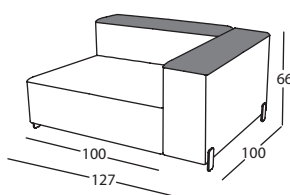

REF MOD:
317.12.L + REF BRAZO / ARM / BRAS:
MOD. 100 **317.13.BA2.D**
BRAZO 100 ALTO DCHO
HIGH ARM 100 RIGHT
BRAS 100 HAUT DROIT