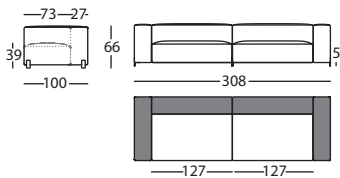

317.11.Z7.BA2

MOUSSE SOFA 308 BRAZO 100 ALTO
MOUSSE SOFA 308 HIGH ARM 100
MOUSSE CANAPE 308 BRAS 100 HAUT

2,04 m³ / 2 Pack. / 1215 kg