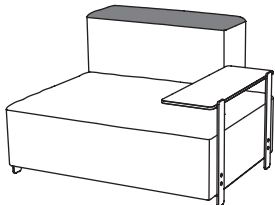

ASIENTOS / SEATS / ASSISES

REF MOD:
31717.NL.C1D
MOD TERMINAL 127 DCHO RESPALDO 100
RIGHT TERMINAL MODULE 127 BACK 100
TERMINAL MODULE 127 DROIT DOSSIER 100