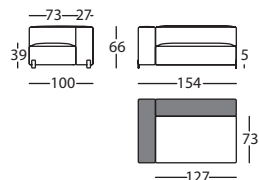

317.16.RL.I

MOUSSE ANGULO 154X100 IZDO
MOUSSE LEFT CORNER 154X100
MOUSSE ANGLE GUACHE 154X100

1,02 m³ / 1 Pack. / 63,2 kg