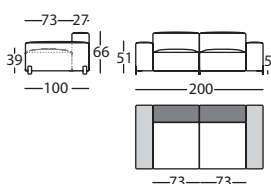

317.11.W.BB2

MOUSSE SOFA 200 BRAZO 100 BAJO
MOUSSE SOFA 200 LOW ARM 100
MOUSSE CANAPE 200 BRAS 100 BAS

1,34 m³ / 2 Pack. / 86,7 kg