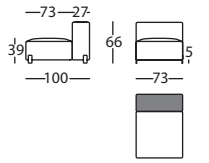

Módulos / Modules

31712.H

MOUSSE MOD 73
MOUSSE MOD 73
MOUSSE MOD 73

0,49 m² / 1 Pack. / 319 kg