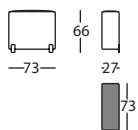

MOUSSE by Rafa García, 2018

Brazos altos / High arms / Bras haut

317.13.BA1.D

MOUSSE BRAZO 73 ALTO DCHO
MOUSSE HIGH ARM 73 RIGHT
MOUSSE BRAS 73 HAUT DROIT

0,21 m³ / 1 Pack. / 14,0 kg