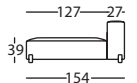

31714.NR.I

MOUSSE CHAISE 127X154 IZDO ASIEN TO 100
MOUSSE CHAISE 127X154 LEFT SEAT 100
MOUSSE CHAISE 127X154 GAUCHE ASSISE 100

1,29 m³ / 1 Pack. / 536 kg

31713.BA.1	31713.BA.1.D	31713.BA.2.1	31713.BA.2.D	31713.BA.3.1	31713.BA.3.D