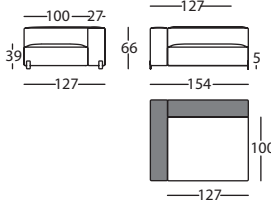

317.16.RN.I

MOUSSE ANGULO 154X127 IZDO
MOUSSE LEFT CORNER 154X127
MOUSSE ANGLE GUACHE 154X127

1,29 m³ / 1 Pack. / 71,3 kg