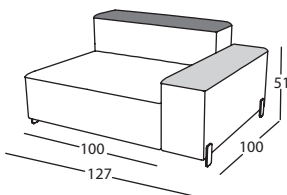

REF MOD: **317.12.L**
MOD. 100

REF BRAZO / ARM / BRAS:
317.13.BB2.D
BRAZO 100 BAJO DCHO
LOW ARM 100 RIGHT
BRAS 100 BAS DROIT