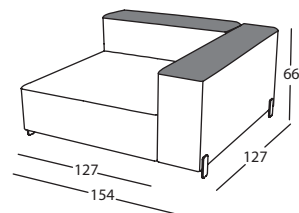

REF MOD:
317.14.NN + REF BRAZO / ARM / BRAS:
CHAISE 127X127 **317.13.BA3.D**
BRAZO 127 ALTO DCHO
HIGH ARM 127 RIGHT
BRAS 127 HAUT DROIT