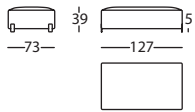

31715.NH

MOUSSE PUF 127X73
MOUSSE POUF 127X73
MOUSSE POUF 127X73

0,39 m³ / 1 Pack. / 25,9 kg