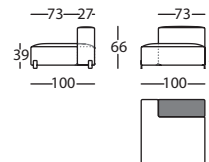

317.17.LL.I

MOUSSE MOD TERMINAL 100 IZDO RESPALDO 73
MOUSSE LEFT TERMINAL MODULE 100 BACK 73
MOUSSE TERMINAL MOD100 GUACHE DOSSIER 73

0,67 m³ / 1 Pack. / 38,6 kg