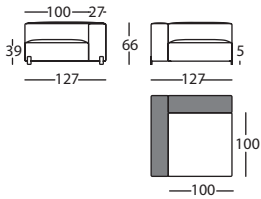

MOUSSE by Rafa García, 2018

Ángulos rectos / Straight corner / Angle Carre

317.16.LL

MOUSSE ANGULO RECTO 100X100
MOUSSE STRAIGHT CORNER 100X100
MOUSSE ANGLE CARRE 100X100

0,67 m³ / 1 Pack. / 48,6 kg

317.16.NN

MOUSSE ANGULO RECTO 127X127
MOUSSE STRAIGHT CORNER 127X127
MOUSSE ANGLE CARRE 127X127

1,07 m³ / 1 Pack. / 63,4 kg

Ángulos / Corner / Angle

317.16.NL.D

MOUSSE ANGULO 127X100 DCHO
MOUSSE RIGHT CORNER 127X100
MOUSSE ANGLE DROIT 127X100