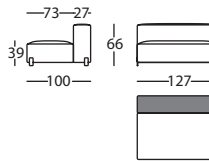

31712.N

MOUSSE MOD 127
MOUSSE MOD 127
MOUSSE MOD 127

0,85 m² / 1 Pack. / 46,2 kg