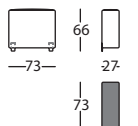

317.13.BA1.I

MOUSSE BRAZO 73 ALTO IZDO
MOUSSE HIGH ARM 73 LEFT
MOUSSE BRAS 73 HAUT GAUCHE

0,21 m³ / 1 Pack. / 14,0 kg