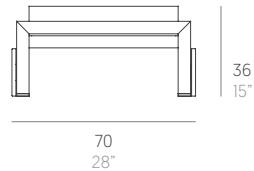

Timeless

José A. Gandía-Blasco Canales. Borja García

Tumbona con ruedas. Chaise lounge with wheels

Medidas. Sizes

129° - 141° - 156° - 180°

Respaldo reclinable. Reclining backrest.

Materiales. Materials

Aluminio termolacado.
Asiento de gomaespuma de poliuretano y fibra de poliéster con tejido hidrófugo.
Respaldo de fibra de poliéster con tejido hidrófugo.
Tapicería de tejido técnico para exterior desenfundable.
Funda protectora [opcional].

Características. Characteristics

Estructura. Frame
PT14470
📦 13,3 Kg - 29.26 lbs

Colchoneta. Mat. Cushion
PT01083
📦 5 Kg - 11 lbs

Funda protectora. Protective cover
PT06246
205x80x25h cm / 81"x31"x10"h

Caja. Box
1 ud/unit | 0,7 m³ - 24.72 ft³