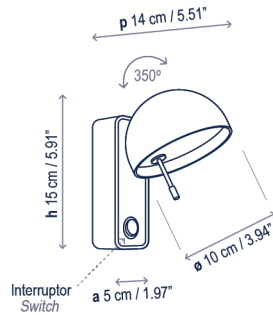

Beddy A/01

Diseño / Design:
Danos Salgados / 2018

Tipología: Aplique
Typology: Wall lamp

Ambiente: Interior
Environment: Indoor

Descripción técnica / Technical description:

 Peso Neto: 0,53 kg
Net Weight: 0,53 kg

 1 Caja/Box | 24 x 22 x 22 cm | 0,0116 m³
Peso bruto / Gross Weight: 1,27 kg

Materiales: Aluminio, Madera
Materials: Aluminum, Wood

Difusor inferior: Policarbonato
Lower diffuser: Polycarbonate

Rotación de la pantalla 350°
Shade rotation 350°

Caja soporte: 5 x 13 cm
Surface back box: 1.97" x 5.12"

Interruptor On-Off
On-Off switch

Personalizable: acabado
Customizable: finishing

Certificaciones
Certifications

Descripción lámpara / Lamps description: