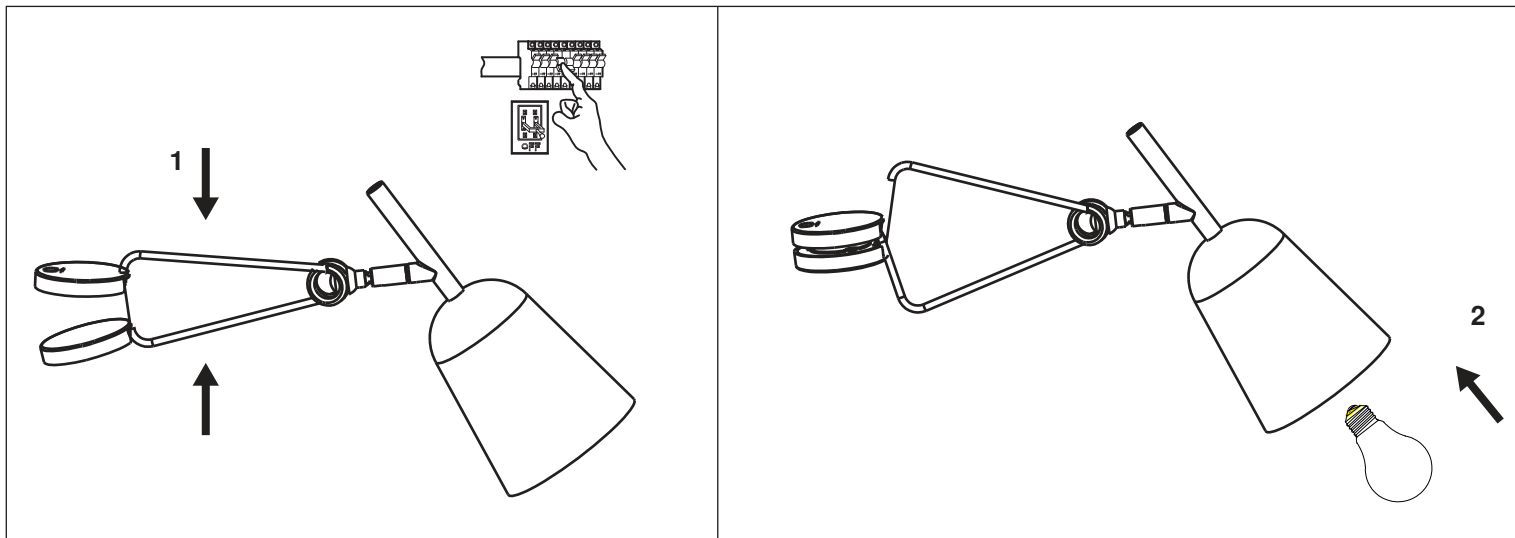

- ref. 51133 black+cream - negro+crema
- ref. 51134 chrome+white - cromo+blanco
- ref. 51135 white - blanco
- ref. 51136 grey+white - gris+blanco

studio: wall lamp accessory
ref. 51129

i refs. 51129, 51133, 51134, 51135, 51136
are sold separately
se venden por separado

LIGHT SOURCE - FUENTE DE LUZ

1 x E14 MAX 8W LED no incl

TECHNICAL FEATURES - CARACTERÍSTICAS TÉCNICAS

	 Tz 1,6m			100V-240V~50Hz/60Hz
--	----------------	--	--	---------------------