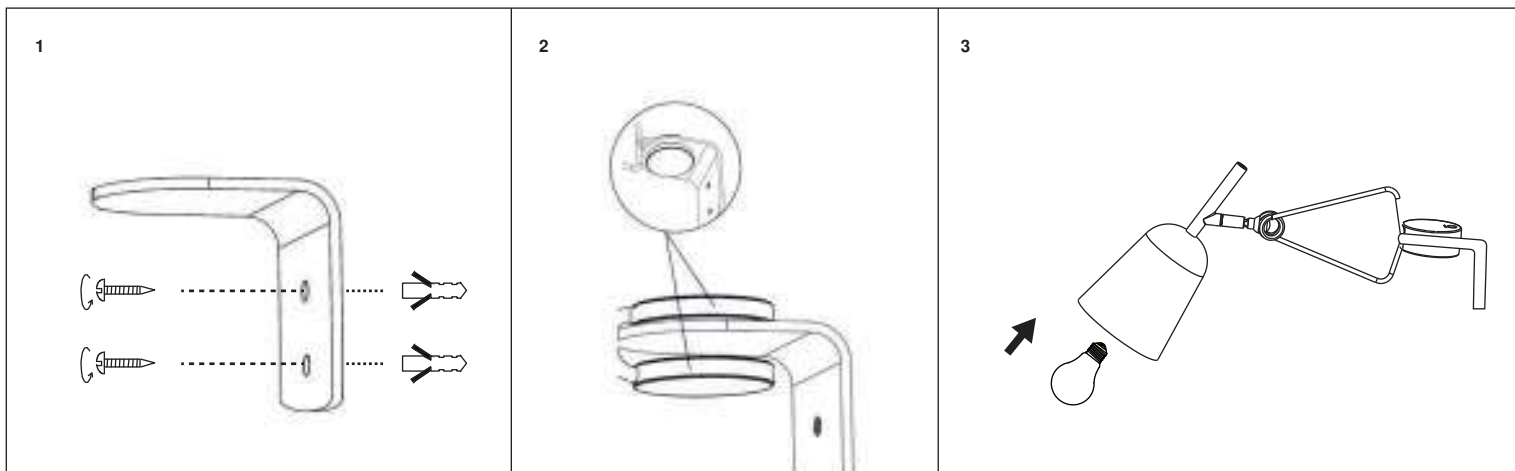

- ref. 51133 black+cream - negro+crema
- ref. 51134 chrome+white - cromo+blanco
- ref. 51135 white - blanco
- ref. 51136 grey+white - gris+blanco

studio: wall lamp accessory
ref. 51129

i refs. 51129, 51133, 51134, 51135, 51136
are sold separately
se venden por separado

LIGHT SOURCE - FUENTE DE LUZ

1 x E14 MAX 8W LED no incl

TECHNICAL FEATURES - CARACTERÍSTICAS TÉCNICAS

	 Tz 1,6m			100V-240V~50Hz/60Hz
--	----------------	--	--	---------------------