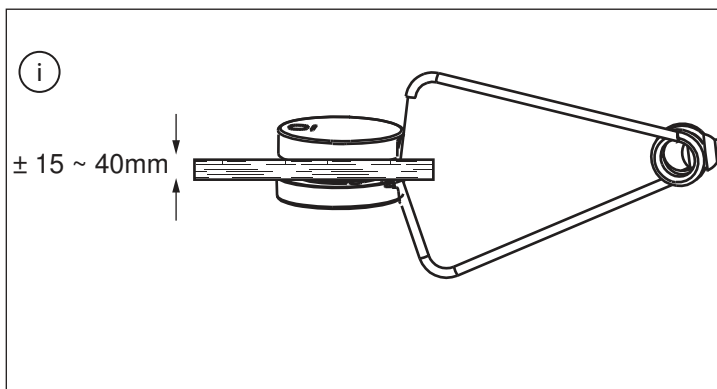

- ref. 51133 black+cream - negro+crema
- ref. 51134 chrome+white - cromo+blanco
- ref. 51135 white - blanco
- ref. 51136 grey+white - gris+blanco

studio: wall lamp accessory
ref. 51129

i refs. 51129, 51133, 51134, 51135, 51136
are sold separately
se venden por separado

LIGHT SOURCE - FUENTE DE LUZ

1 x E14 MAX 8W LED no incl

TECHNICAL FEATURES - CARACTERÍSTICAS TÉCNICAS

	 Tz 1,6m			100V-240V~50Hz/60Hz
--	----------------	--	--	---------------------