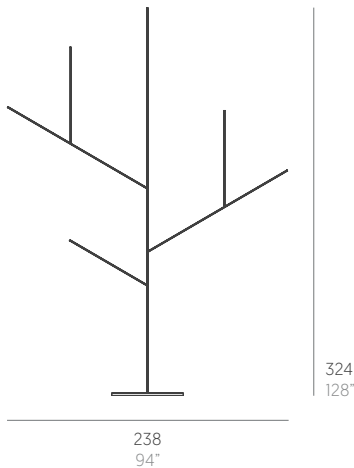

Blau

Fran Silvestre

Lámpara árbol L1. L1 Tree lamp

Medidas. Sizes

LED. IP 65. Flujo luminoso 700 Lm por rama.
Voltaje input 220V 50Hz. Temperatura color
3000°K.

LED. IP 65. Luminous flux 700 Lm per branch.
Input Voltage 120V 60Hz. Colour temperature
3000°K.

Materiales. Materials

Aluminio termolacado.

Powder-coated aluminium.

Características. Characteristics

Estructura. Frame

PT00520

44 Kg - 96.8 lbs

Caja. Box