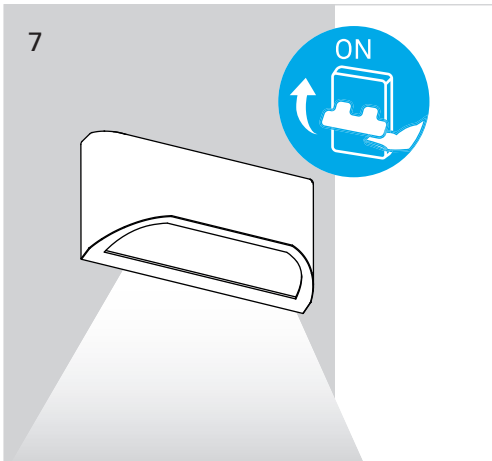

Dual

PX-0514

FOR
LIGHT

<p>1</p>  <p>LightForLife</p> <p>Bluetooth ON</p>	<p>2</p>  <p>smartapp.tuya.com/lightforlifesmart</p> <p>Download on the App Store</p> <p>GET IT ON Google Play</p> <p>Download</p>	
<p>3</p>  <p>4</p> 	<p>5</p>  <p>ON</p>	<p>6</p>  <p>OFF - ON x3</p>
<p>7</p>  <p>Confirm</p>	<p>8</p> 	 <p>leds-c4.com/sites/default/files/media/files/manual-lightforlife-en.pdf</p>