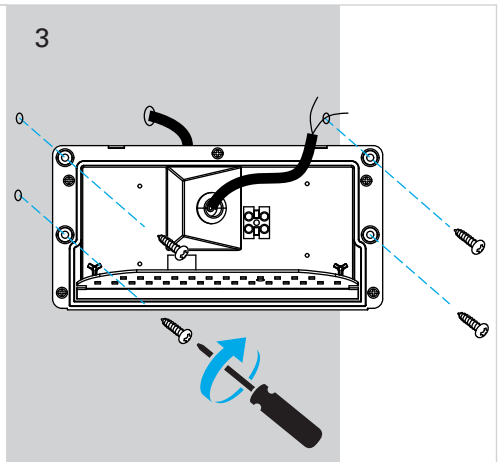

Dual

PX-0514

FOR
LIGHT

<p>1</p>  <p>LightForLife</p> <p>Bluetooth ON</p>	<p>2</p>  <p>smartapp.tuya.com/lightforlifesmart</p> <p>Download on the App Store</p> <p>GET IT ON Google Play</p> <p>Download</p>	
<p>3</p>  <p>4</p> 	<p>5</p>  <p>ON</p>	<p>6</p>  <p>OFF - ON x3</p>
<p>7</p>  <p>Confirm</p>	<p>8</p> 	 <p>leds-c4.com/sites/default/files/media/files/manual-lightforlife-en.pdf</p>