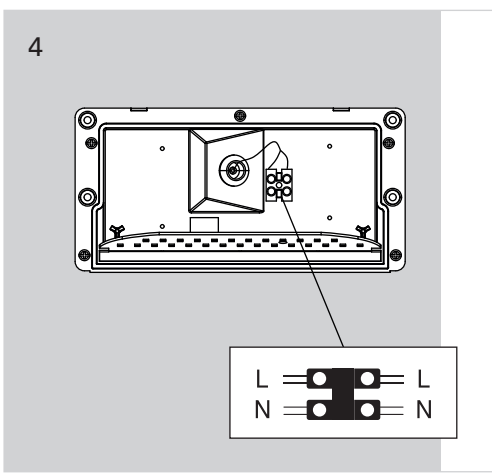

Dual

PX-0514

FOR
LIGHT

<p>1</p>  <p>LightForLife</p> <p>Bluetooth ON</p>	<p>2</p>  <p>smartapp.tuya.com/lightforlifesmart</p> <p>Download on the App Store</p> <p>GET IT ON Google Play</p> <p>Download</p>	
<p>3</p>  <p>4</p> 	<p>5</p>  <p>ON</p>	<p>6</p>  <p>OFF - ON x3</p>
<p>7</p>  <p>Confirm</p>	<p>8</p> 	 <p>leds-c4.com/sites/default/files/media/files/manual-lightforlife-en.pdf</p>