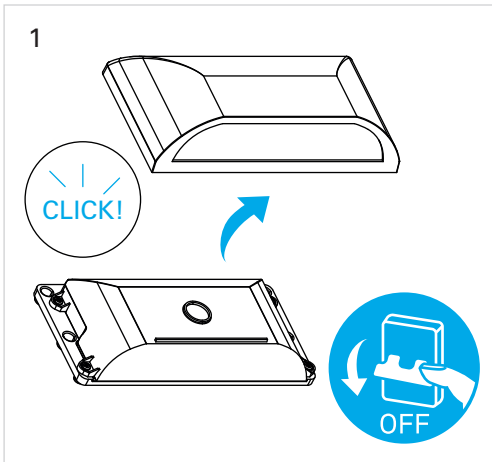

Dual

PX-0514

FOR
LIGHT

<p>1</p>  <p>LightForLife</p> <p>Bluetooth ON</p>	<p>2</p>  <p>smartapp.tuya.com/lightforlifesmart</p> <p>Download on the App Store</p> <p>GET IT ON Google Play</p> <p>Download</p>	
<p>3</p>  <p>4</p> 	<p>5</p>  <p>ON</p>	<p>6</p>  <p>OFF - ON x3</p>
<p>7</p>  <p>Confirm</p>	<p>8</p> 	 <p>leds-c4.com/sites/default/files/media/files/manual-lightforlife-en.pdf</p>