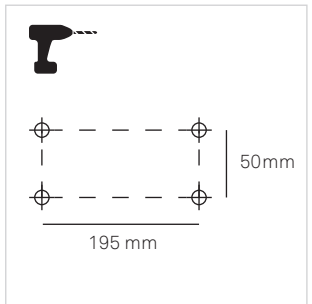

Dual

PX-0514

FOR
LIGHT

<p>1</p>  <p>LightForLife</p> <p>Bluetooth ON</p>	<p>2</p>  <p>smartapp.tuya.com/lightforlifesmart</p> <p>Download on the App Store</p> <p>GET IT ON Google Play</p> <p>Download</p>	
<p>3</p>  <p>4</p> 	<p>5</p>  <p>ON</p>	<p>6</p>  <p>OFF - ON x3</p>
<p>7</p>  <p>Confirm</p>	<p>8</p> 	 <p>leds-c4.com/sites/default/files/media/files/manual-lightforlife-en.pdf</p>