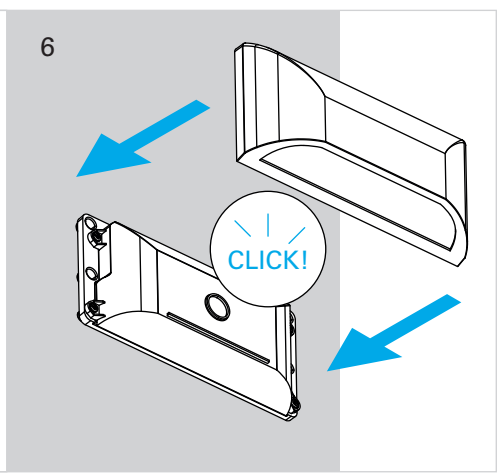

Dual

PX-0514

FOR
LIGHT

<p>1</p>  <p>LightForLife</p> <p>Bluetooth ON</p>	<p>2</p>  <p>smartapp.tuya.com/lightforlifesmart</p> <p>Download on the App Store</p> <p>GET IT ON Google Play</p> <p>Download</p>	
<p>3</p>  <p>4</p> 	<p>5</p>  <p>ON</p>	<p>6</p>  <p>OFF - ON x3</p>
<p>7</p>  <p>Confirm</p>	<p>8</p> 	 <p>leds-c4.com/sites/default/files/media/files/manual-lightforlife-en.pdf</p>