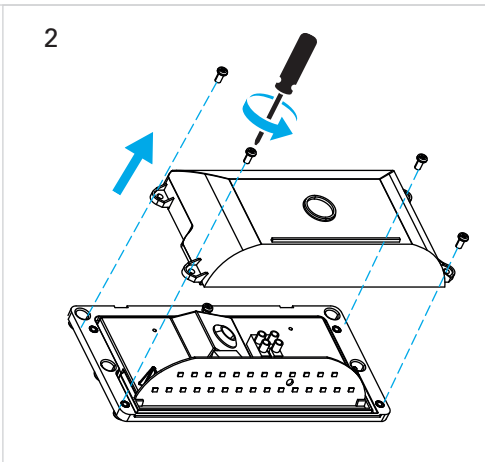

Dual

PX-0514

FOR
LIGHT

<p>1</p>  <p>LightForLife</p> <p>Bluetooth ON</p>	<p>2</p>  <p>smartapp.tuya.com/lightforlifesmart</p> <p>Download on the App Store</p> <p>GET IT ON Google Play</p> <p>Download</p>	
<p>3</p>  <p>4</p> 	<p>5</p>  <p>ON</p>	<p>6</p>  <p>OFF - ON x3</p>
<p>7</p>  <p>Confirm</p>	<p>8</p> 	 <p>leds-c4.com/sites/default/files/media/files/manual-lightforlife-en.pdf</p>