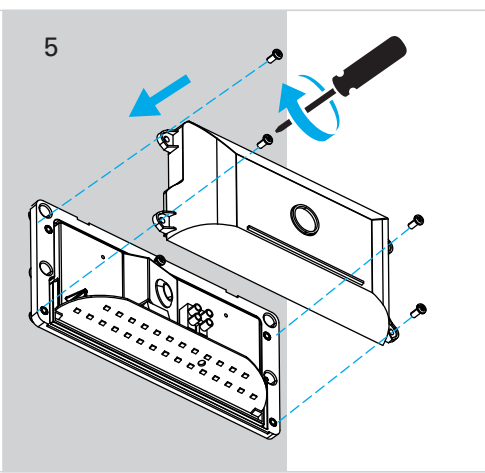

Dual

PX-0514

FOR
LIGHT

<p>1</p>  <p>LightForLife</p> <p>Bluetooth ON</p>	<p>2</p>  <p>smartapp.tuya.com/lightforlifesmart</p> <p>Download on the App Store</p> <p>GET IT ON Google Play</p> <p>Download</p>	
<p>3</p>  <p>4</p> 	<p>5</p>  <p>ON</p>	<p>6</p>  <p>OFF - ON x3</p>
<p>7</p>  <p>Confirm</p>	<p>8</p> 	 <p>leds-c4.com/sites/default/files/media/files/manual-lightforlife-en.pdf</p>