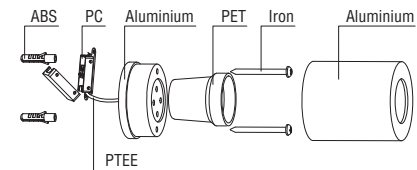

TECHNICAL FEATURES

1 X E27 MAX 15W LED no incl.

		100-240 V~	50/60 Hz

Together we take care of the planet

TEN L: 70mm

TEN L: 140mm

When the luminaire reaches its end of life, take it to the nearest clean point. Recicle la luminaria en el punto verde cuando ésta llegue al final de su vida útil.