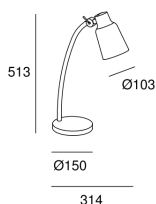

**Funk**

Manel Lluscà

**10-4755-CI-23**

Настольные светильники Funk E27 23W Коричневый

**ТЕХНИЧЕСКИЕ ХАРАКТЕРИСТИКИ**IP20    355°  ±90°**Мощность (W)** : Макс. мощность 23W**Напряжение/Частота** : 100-240V/50-60Hz**Общее потребление светильника (Вт)** : 23W**Гарантия** : 5 Годы**Материал структуры** : Сталь**Отделка структуры** : Коричневый**Макс. размер лампочки** : 125/80 mm**Рекомендуемая лампочка** : E27**Smart Compatible**

- 71-8219-00-00: Light For Life

- 71-A697-00-00: Casambi

**ХАРАКТЕРИСТИКИ ОСВЕЩЕНИЯ****Патрон для светильника**: 1 x E27**ВЕНТИЛЯЦИОННЫЕ ХАРАКТЕРИСТИКИ****используемая мощность**: 23W**норма измерения показателя эксплуатации**: EN 60879:2019**ЛОГИСТИКА****Вес нетто (кг)**: 1.8**Вес в кг (в упаковке)**: 2.45**Упаковка**: 280mm x 200mm x 530mm