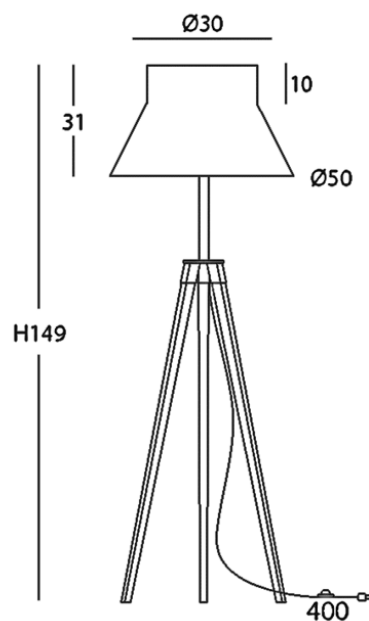

KORA 26076

NEW · NEW · NEW · NEW · NEW · NEW · NEW · NEW · NEW · NEW · NEW · NEW

REF. 26076 REF. OD26076

PIE DE SALÓN/ FLOOR LAMP

IP20 (ref. 26076)

IP64 (ref. OD26076)

MATERIAL

Metal, madera de iroco y cuerda/
Metal, irocco wood & cord

ACABADO/ FINISH

Soporte: madera natural/
Base: natural wood

Estructura: negra (excepto para cuerda blanca)/
Structure: black (except for white cord)

Cuerda: ver carta de colores/
Cord: see cord color chart

INSTALACIÓN/ INSTALLATION

E27 LED 1x15W Ø9,5cm

E27 LED 1x20W Ø12cm

EEL: