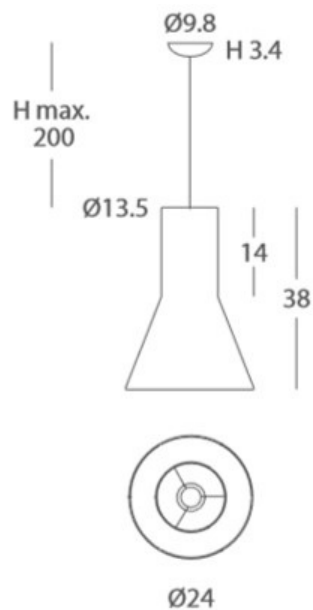

### INSTALACIÓN/ INSTALLATION

E27 LED 1x15W Ø9,5cm

E27 LED 1x20W Ø12cm

EEL:

\*Bombillas no incluidas/Light bulbs not included.

\*Archivos 3D y ficheros fotométricos disponibles / 3D and photometric files available.

Cuerda: ver carta de colores/

*Cord: (see cord color chart)*

### INSTALACIÓN/ *INSTALLATION*

E27 LED 1x15W Ø6cm 

EEL: 

\*Bombillas no incluidas/*Light bulbs not included.*

\*Archivos 3D y ficheros fotométricos disponibles / *3D and photometric files available.*