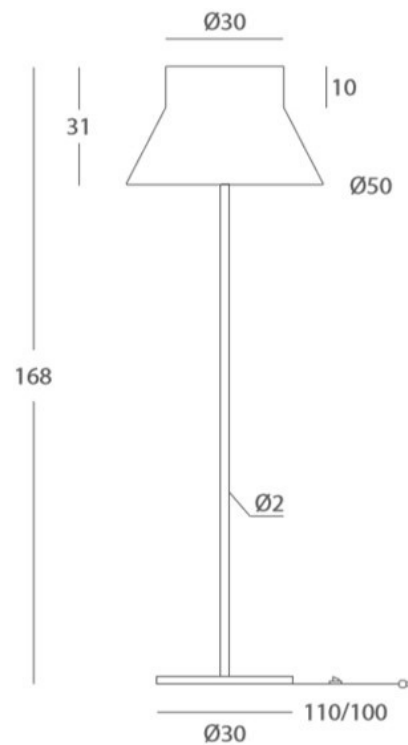

### INSTALACIÓN/ INSTALLATION

E27 LED 1x15W Ø 6cm

EEL: **A++ ... A**

\*Bombillas no incluidas/ *Light bulbs not included.*

\*Archivos 3D y ficheros fotométricos disponibles / *3D and photometric files available.*

INSTALACIÓN/ INSTALLATION

E27 LED 1x15W Ø 6cm 

E27 LED 1x20W 

EEL: **A++** ... **A**

\*Bombillas no incluidas/ *Light bulbs not included.*

\*Archivos 3D y ficheros fotométricos disponibles / *3D and photometric files available.*