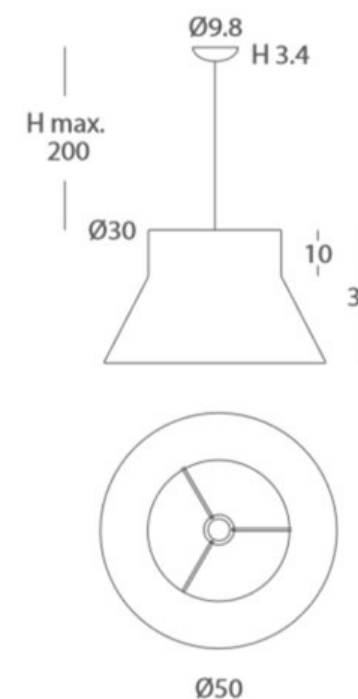

Cuerda: ver carta de colores/

*Cord: (see cord color chart)*

### INSTALACIÓN/ INSTALLATION

E27 LED 1x15W Ø6cm

E27 LED 1x20W

EEL: **A++ ... A**

\*Bombillas no incluidas/*Light bulbs not included.*

\*Archivos 3D y ficheros fotométricos disponibles / *3D and photometric files available.*