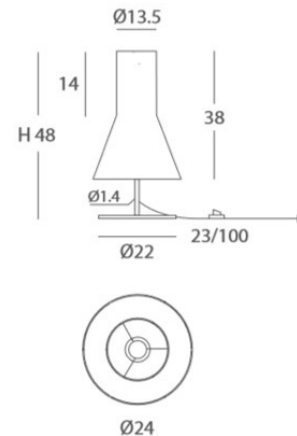

INSTALACIÓN/ INSTALLATION

E27 LED 1x15W Ø 6cm

EEL: **A++ ... A**

REF.
26071

SOBREMESA/ TABLE LAMP
IP20

MATERIAL

Metal y cuerda/ *Metal & cord*

ACABADO/ FINISH

Estructura: blanco texturado/
Structure: granulated white

Cuerda: ver carta de colores/
Cord: see cord color chart

Cuerda: ver carta de colores/
Cord: see cord color chart

Cuerda: ver carta de colores/
Cord: see cord color chart