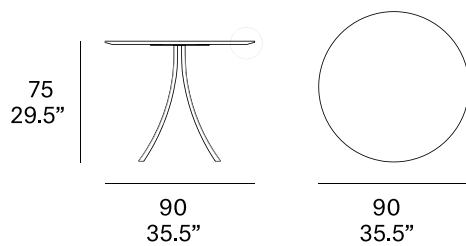

indoor

Bistro indoor Dining table stand with round top / pie de mesa con tapa redonda

Manel Molina, 2017

T904 R 90

Tabletop made of solid wood from European oaks with 0.83" of section. Structure made of oval stainless steel tube, finished with polyester powder. The collection is also available in a lacquered version (MDF) and in European oak plywood. Delivered unassembled.

Tapa fabricada en madera maciza de roble europeo de 21 mm de sección. Estructura fabricada en tubo oval de acero inoxidable, con acabado en pintura de polvo de poliéster. La colección está también disponible en versión lacada (MDF) y en tablero contrachapado de roble europeo. Se sirven desmontadas.

Shipment details

Qty	1 dining table (2 boxes)
Volume	0,42 m ³ / 14.8 ft ³
Gross weight	33 kg / 72.8 lb
Net weight	29 kg / 63.9 lb
Item dimensions (width x depth x height)	90 x 90 x 75 cm 35.5" x 35.5" x 29.5"

Tabletop options:

- solid wood top 21 mm/0.83" thick.
- veneered top 21 mm/0.83" thick.
- lacquered top 21 mm/0.83" thick.

expormim

Expormim S.A.
Pol. Ind. Jaime I
46640 Moixent (Valencia) Spain
+34 962 295 144/5
export@expormim.com
www.expormim.com