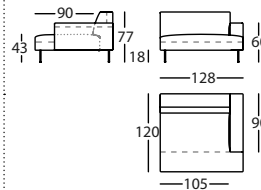

1,37 m³ / 1 Pack. / 78,0 kg

Módulos y Chaises / Modules & Chaise longues /
 Modules et Chaise longue

**303.12.R**

TIPTOE MÓDULO 150
 TIPTOE MODULE 150
 TIPTOE MODULE 150

0,90 m³ / 1 Pack. / 48,6 kg**303.12.U**

TIPTOE MÓDULO 180
 TIPTOE MODULE 180
 TIPTOE MODULE 180

1,08 m³ / 1 Pack. / 57,8 kg**303.12.X**

TIPTOE MÓDULO 210
 TIPTOE MODULE 210
 TIPTOE MODULE 210

1,25 m³ / 1 Pack. / 67,4 kg**303.14.LN**

TIPTOE CHAISE 105X120
 TIPTOE CHAISE LONGUE 105X120
 TIPTOE CHAISE LONGUE 105X120

0,85 m³ / 1 Pack. / 46,2 kg**303.142.NN.D**

TIPTOE CHAISE 128x120 BRAZO DCHO
 TIPTOE CHAISE LONGUE 128x120 RIGHT ARM
 TIPTOE CHAISE LONGUE 128x120 ACC. DROIT

0,99 m³ / 1 Pack. / 60,9 kg**303.142.NN.I**

TIPTOE CHAISE 128x120 BRAZO IZDO
 TIPTOE CHAISE LONGUE 128x120 LEFT ARM
 TIPTOE CHAISE LONGUE 128x120 ACC. GAUCHE