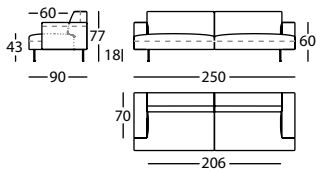

303.11.Z.2

TIPTOE SOFÁ 250 BRAZO CORTO
TIPTOE SOFA 250 SHORT ARM
TIPTOE CANAPE 250 ACCOUDOIR COURT

1,48 m³ / 1 Pack. / 85,9 kg