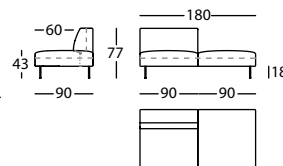

303.15.U.D

TIPTOE MOD C/PUF DCHO 180
TIPTOE RIGHT MOD WITH POUF 180
TIPTOE MOD AVEC POUF DROIT 180

1,08 m³ / 1 Pack. / 50,2 kg