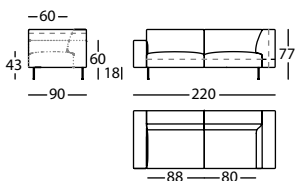

303.16.Y4.I

TIPTOE ANGULO DCHO 220 BR LARGO IZDO
TIPTOE RIGHT CORNER 220 LONG LEFT ARM
TIPTOE ANGLE DROIT 220 ACC. LONG GAUCHE

1,31 m³ / 1 Pack. / 81,5 kg