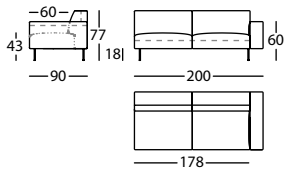

303.12.W.4.D

TIPTOE MOD 200 BRAZO LARGO DCHO
TIPTOE MOD 200 LONG RIGHT ARM
TIPTOE MOD 200 ACCOUDOIR LONG DROIT

1,19 m³ / 1 Pack. / 68,5 kg