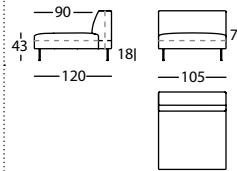

1,37 m³ / 1 Pack. / 78,0 kg

Módulos y Chaises / Modules & Chaise longues /
 Modules et Chaise longue

**303.12.R**

TIPTOE MÓDULO 150
 TIPTOE MODULE 150
 TIPTOE MODULE 150

0,90 m³ / 1 Pack. / 48,6 kg**303.12.U**

TIPTOE MÓDULO 180
 TIPTOE MODULE 180
 TIPTOE MODULE 180

1,08 m³ / 1 Pack. / 57,8 kg**303.12.X**

TIPTOE MÓDULO 210
 TIPTOE MODULE 210
 TIPTOE MODULE 210

1,25 m³ / 1 Pack. / 67,4 kg**303.14.LN**

TIPTOE CHAISE 105X120
 TIPTOE CHAISE LONGUE 105X120
 TIPTOE CHAISE LONGUE 105X120