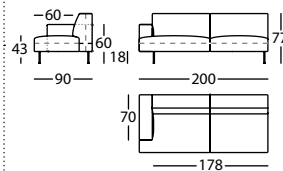

303.12.W.2.I

TIPTOE MOD 200 BRAZO CORTO IZDO
TIPTOE MOD 200 SHORT LEFT ARM
TIPTOE MOD 200 ACCOUDOIR COURT GAUCHE

1,19 m³ / 1 Pack. / 66,8 kg