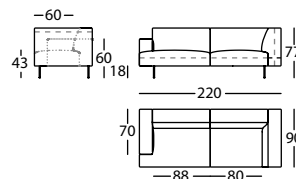

303.16.Y.2.I

TIPTOE ANGULO DCHO 220 BR CORTO IZDO
TIPTOE RIGHT CORNER 220 SHORT LEFT ARM
TIPTOE ANGLE DROIT 220 ACC. COURT GAUCHE

1,31 m³ / 1 Pack. / 79,8 kg

COSTURAS / SEAMS / COUTURES:

--- TELA / FABRIC / TISSU

--- PIEL Y PIEL SINTÉTICA / LEATHER & SYNTHETIC LEATHER / CUIR ET CUIR SYNTHÉTIQUE

--- LINEAS OCULTAS / HIDDEN LINES / LIGNES OCCULTES