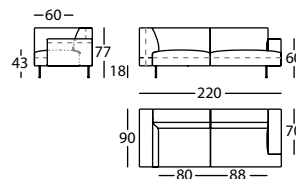

303.16.Y.2.D

TIPTOE ANGULO IZDO 220 BR CORTO DCHO
TIPTOE LEFT CORNER 220 SHORT RIGHT ARM
TIPTOE ANGLE GAUCHE 220 ACC. COURT DROIT

1,31 m³ / 1 Pack. / 79,8 kg