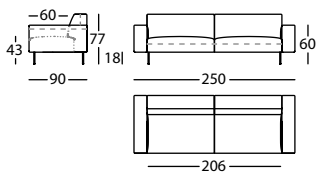

303.11.Z.4

TIPTOE SOFÁ 250 BRAZO LARGO
TIPTOE SOFA 250 LONG ARM
TIPTOE CANAPE 250 ACCOUDOIR LONG

1,48 m³ / 1 Pack. / 89,3 kg