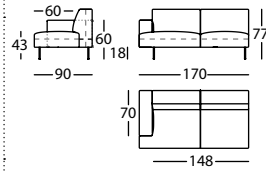

303.12.T.2.I

TIPTOE MOD 170 BRAZO CORTO IZDO
TIPTOE MOD 170 SHORT LEFT ARM
TIPTOE MOD 170 ACCOUDOIR COURT GAUCHE

1,02 m³ / 1 Pack. / 57,2 kg