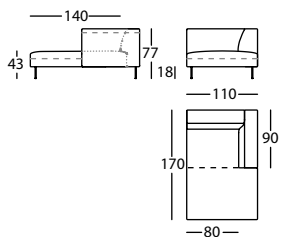

TIPTOE by Rafa García, 2015

Chaises / Chaise longues

**303.142.NN.3.D**

TIPTOE CHAISE 128x120 BRAZO ALTO DCHO
TIPTOE CHAISE L. 128x120 HIGH RIGHT ARM
TIPTOE CHAISE L. 128x120 ACC. HAUT DROIT

0,99 m³ / 1 Pack. / 62,4 kg

**303.142.NN.3.I**

TIPTOE CHAISE 128x120 BRAZO ALTO IZDO
TIPTOE CHAISE L. 128x120 HIGH LEFT ARM
TIPTOE CHAISE L. 128x120 ACC. HAUT GAUCHE

0,99 m³ / 1 Pack. / 60,9 kg

**303.142.MT.D**

TIPTOE CHAISE 110X170 BRAZO DCHO
TIPTOE CHAISE LONGUE 110X170 RIGHT ARM
TIPTOE CHAISE LONGUE 110X170 ACC. DROIT

1,23 m³ / 1 Pack. / 59,5 kg

**303.142.MT.I**

TIPTOE CHAISE 110X170 BRAZO IZDO
TIPTOE CHAISE LONGUE 110X170 LEFT ARM
TIPTOE CHAISE LONGUE 110X170 ACC. GAUCHE

1,23 m³ / 1 Pack. / 59,5 kg

**303.142.MT.3.D**

TIPTOE CHAISE 110X170 BRAZO ALTO DCHO
TIPTOE CHAISE L. 110X170 HIGH RIGHT ARM
TIPTOE CHAISE L. 110X170 ACC. HAUT DROIT