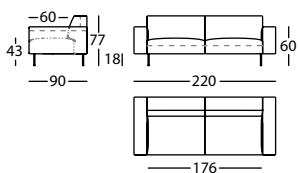

303.11.Y.4

TIPTOE SOFÁ 220 BRAZO LARGO
TIPTOE SOFA 220 LONG ARM
TIPTOE CANAPE 220 ACCOUDOIR LONG

1,32 m³ / 1 Pack. / 79,8 kg