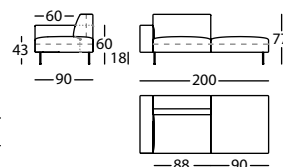

303.15.W.4.I

TIPTOE MOD C/PUF DCHO 200 BR LARGO IZDO
TIPTOE RIGHT MOD POUF 200 LONG L-ARM
TIPTOE M POUF DROIT 200 ACC. LONG GAUCHE

1,19 m³ / 1 Pack. / 60,5 kg

* Válido para hacer rincón / Can be used as an angle module / Utilisable pour faire angle

COSTURAS / SEAMS / COUTURES:

--- TELA, PIEL Y PIEL SINTÉTICA / FABRIC, LEATHER & SYNTHETIC LEATHER / TISSU, CUIR ET CUIR SYNTHÉTIQUE

--- PIEL Y PIEL SINTÉTICA / LEATHER & SYNTHETIC LEATHER / CUIR ET CUIR SYNTHÉTIQUE

---- LINEAS OCULTAS / HIDDEN LINES / LIGNES OCCULTES