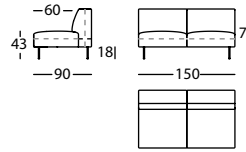

303.12.R

TIPTOE MÓDULO 150
TIPTOE MODULE 150
TIPTOE MODULE 150

0,90 m³ / 1 Pack. / 48,6 kg