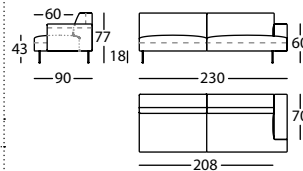

303.12.Z.2.D

TIPTOE MOD 230 BRAZO CORTO DCHO
TIPTOE MOD 230 SHORT RIGHT ARM
TIPTOE MOD 230 ACCOUDOIR COURT DROIT

1,37 m³ / 1 Pack. / 76,3 kg