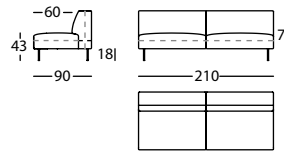

1,37 m³ / 1 Pack. / 78,0 kg

Módulos y Chaises / Modules & Chaise longues /
 Modules et Chaise longue

**303.12.R**

TIPTOE MÓDULO 150
 TIPTOE MODULE 150
 TIPTOE MODULE 150

0,90 m³ / 1 Pack. / 48,6 kg**303.12.U**

TIPTOE MÓDULO 180
 TIPTOE MODULE 180
 TIPTOE MODULE 180

1,08 m³ / 1 Pack. / 57,8 kg**303.12.X**

TIPTOE MÓDULO 210
 TIPTOE MODULE 210
 TIPTOE MODULE 210

1,25 m³ / 1 Pack. / 67,4 kg**303.14.LN**

TIPTOE CHAISE 105X120
 TIPTOE CHAISE LONGUE 105X120
 TIPTOE CHAISE LONGUE 105X120