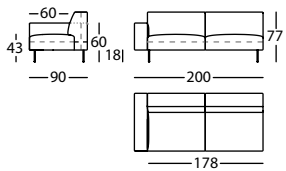

303.12.W.4.I

TIPTOE MOD 200 BRAZO LARGO IZDO
TIPTOE MOD 200 LONG LEFT ARM
TIPTOE MOD 200 ACCOUDOIR LONG GAUCHE

1,19 m³ / 1 Pack. / 68,5 kg