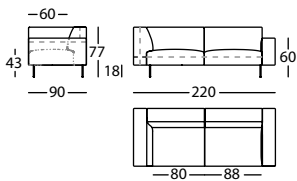

303.16.Y4.D

TIPTOE ANGULO IZDO 220 BR LARGO DCHO
TIPTOE LEFT CORNER 220 LONG RIGHT ARM
TIPTOE ANGLE GAUCHE 220 ACC. LONG DROIT

1,31 m³ / 1 Pack. / 81,5 kg