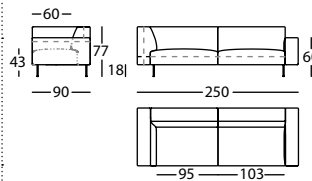

303.16.Z2.4.D

TIPTOE ANGULO IZDO 250 BR LARGO DCHO
TIPTOE LEFT CORNER 250 LONG RIGHT ARM
TIPTOE ANGLE GAUCHE 250 ACC. LONG DROIT

1,48 m³ / 1 Pack. / 91,0 kg