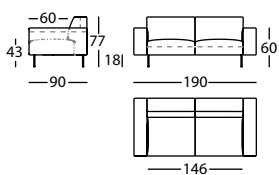

TIPTOE SOFÁ 220 BRAZO CORTO
TIPTOE SOFA 220 SHORT ARM
TIPTOE CANAPE 220 ACCOUDOIR COURT

1,32 m³ / 1 Pack. / 76,4 kg

**303.11.Z.2**

TIPTOE SOFÁ 250 BRAZO CORTO
TIPTOE SOFA 250 SHORT ARM
TIPTOE CANAPE 250 ACCOUDOIR COURT

1,48 m³ / 1 Pack. / 85,9 kg

Brazo largo / Long arm / Bras long

**303.11.V.4**

TIPTOE SOFÁ 190 BRAZO LARGO
TIPTOE SOFA 190 LONG ARM
TIPTOE CANAPE 190 ACCOUDOIR LONG

1,14 m³ / 1 Pack. / 70,2 kg

**303.11.Y.4**