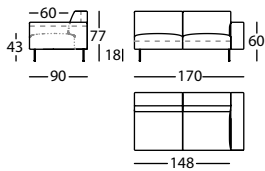

TIPTOE by Rafa García, 2015

Brazo largo / Long arm / Bras long

303.12.T.4.D

TIPTOE MOD 170 BRAZO LARGO DCHO
TIPTOE MOD 170 LONG RIGHT ARM
TIPTOE MOD 170 ACCOUDOIR LONG DROIT

1,02 m³ / 1 Pack. / 58,9 kg