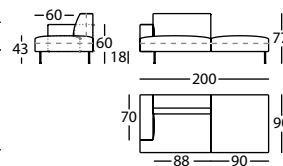

303.15.W.2.I

TIPTOE MOD C/PUF DCHO 200 BR CORTO IZDO
TIPTOE RIGHT MOD POUF 200 SHORT L-ARM
TIPTOE MOD POUF DROIT 200 ACC. COURT GAUCHE

1,19 m³ / 1 Pack. / 58,8 kg