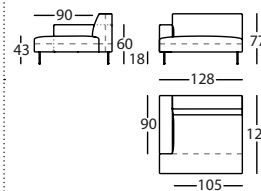

1,37 m³ / 1 Pack. / 78,0 kg

Módulos y Chaises / Modules & Chaise longues /
 Modules et Chaise longue

**303.12.R**

TIPTOE MÓDULO 150
 TIPTOE MODULE 150
 TIPTOE MODULE 150

0,90 m³ / 1 Pack. / 48,6 kg**303.12.U**

TIPTOE MÓDULO 180
 TIPTOE MODULE 180
 TIPTOE MODULE 180

1,08 m³ / 1 Pack. / 57,8 kg**303.12.X**

TIPTOE MÓDULO 210
 TIPTOE MODULE 210
 TIPTOE MODULE 210

1,25 m³ / 1 Pack. / 67,4 kg**303.14.LN**

TIPTOE CHAISE 105X120
 TIPTOE CHAISE LONGUE 105X120
 TIPTOE CHAISE LONGUE 105X120

0,85 m³ / 1 Pack. / 46,2 kg**303.142.NN.D**

TIPTOE CHAISE 128x120 BRAZO DCHO
 TIPTOE CHAISE LONGUE 128x120 RIGHT ARM
 TIPTOE CHAISE LONGUE 128x120 ACC. DROIT

0,99 m³ / 1 Pack. / 60,9 kg**303.142.NN.I**

TIPTOE CHAISE 128x120 BRAZO IZDO
 TIPTOE CHAISE LONGUE 128x120 LEFT ARM
 TIPTOE CHAISE LONGUE 128x120 ACC. GAUCHE