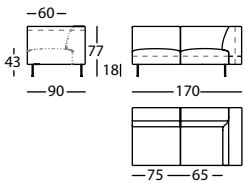

0,54 m³ / 1 Pack. / 38,4 kg

**303.16.W.P.D**

TIPTOE ANGULO DCHO C/PUF IZDO 200
TIPTOE RIGHT CORNER WITH LEFT POUF 200
TIPTOE ANGLE DROIT AVEC POUF GAUCHE 200

1,19 m³ / 1 Pack. / 62,2 kg

**303.16.W.P.I**

TIPTOE ANGULO IZDO C/PUF DCHO 200
TIPTOE LEFT CORNER WITH RIGHT POUF 200
TIPTOE ANGLE GAUCHE AVEC POUF DROIT 200

1,19 m³ / 1 Pack. / 62,2 kg

**303.16.T.D**

TIPTOE ANGULO DCHO 170
TIPTOE RIGHT CORNER 170
TIPTOE ANGLE DROIT 170

1,02 m³ / 1 Pack. / 60,6 kg

**303.16.T.I**

TIPTOE ANGULO IZDO 170
TIPTOE LEFT CORNER 170
TIPTOE ANGLE GAUCHE 170