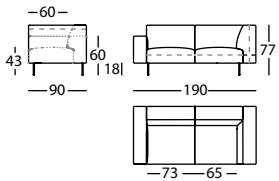

303.16.V4.I

TIPTOE ANGULO DCHO 190 BR LARGO IZDO
TIPTOE RIGHT CORNER 190 LONG LEFT ARM
TIPTOE ANGLE DROIT 190 ACC. LONG GAUCHE

1,14 m³ / 1 Pack. / 71,9 kg