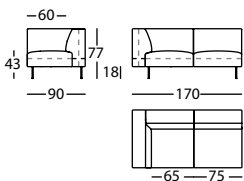

0,54 m³ / 1 Pack. / 38,4 kg

**303.16.W.P.D**

TIPTOE ANGULO DCHO C/PUF IZDO 200
TIPTOE RIGHT CORNER WITH LEFT POUF 200
TIPTOE ANGLE DROIT AVEC POUF GAUCHE 200

1,19 m³ / 1 Pack. / 62,2 kg

**303.16.W.P.I**

TIPTOE ANGULO IZDO C/PUF DCHO 200
TIPTOE LEFT CORNER WITH RIGHT POUF 200
TIPTOE ANGLE GAUCHE AVEC POUF DROIT 200

1,19 m³ / 1 Pack. / 62,2 kg

**303.16.T.D**

TIPTOE ANGULO DCHO 170
TIPTOE RIGHT CORNER 170
TIPTOE ANGLE DROIT 170

1,02 m³ / 1 Pack. / 60,6 kg

**303.16.T.I**

TIPTOE ANGULO IZDO 170
TIPTOE LEFT CORNER 170
TIPTOE ANGLE GAUCHE 170