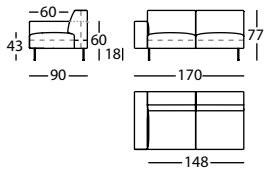

303.12.T.4.I

TIPTOE MOD 170 BRAZO LARGO IZDO
TIPTOE MOD 170 LONG LEFT ARM
TIPTOE MOD 170 ACCOUDOIR LONG GAUCHE

1,02 m³ / 1 Pack. / 58,9 kg