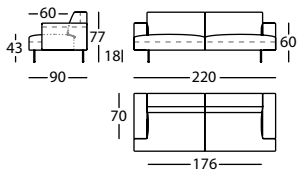

TIPTOE by Rafa García, 2015

Brazo corto / Short arm / Bras court

**303.11.V.2**

TIPTOE SOFÁ 190 BRAZO CORTO
TIPTOE SOFA 190 SHORT ARM
TIPTOE CANAPE 190 ACCOUDOIR COURT

1,14 m³ / 1 Pack. / 65,6 kg

**303.11.Y.2**

TIPTOE SOFÁ 220 BRAZO CORTO
TIPTOE SOFA 220 SHORT ARM
TIPTOE CANAPE 220 ACCOUDOIR COURT

1,32 m³ / 1 Pack. / 76,4 kg

**303.11.Z.2**

TIPTOE SOFÁ 250 BRAZO CORTO
TIPTOE SOFA 250 SHORT ARM
TIPTOE CANAPE 250 ACCOUDOIR COURT