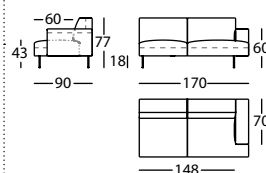

Brazo corto / Short arm / Bras court

303.12.T.2.D

TIPTOE MOD 170 BRAZO CORTO DCHO
TIPTOE MOD 170 SHORT RIGHT ARM
TIPTOE MOD 170 ACCOUDOIR COURT DROIT

1,02 m³ / 1 Pack. / 57,2 kg