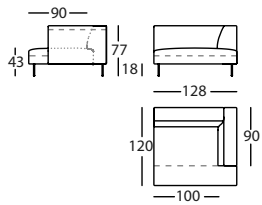

0,85 m³ / 1 Pack. / 46,2 kg**303.142.NN.D**

TIPTOE CHAISE 128x120 BRAZO DCHO
 TIPTOE CHAISE LONGUE 128x120 RIGHT ARM
 TIPTOE CHAISE LONGUE 128x120 ACC. DROIT

0,99 m³ / 1 Pack. / 60,9 kg**303.142.NN.I**

TIPTOE CHAISE 128x120 BRAZO IZDO
 TIPTOE CHAISE LONGUE 128x120 LEFT ARM
 TIPTOE CHAISE LONGUE 128x120 ACC. GAUCHE

TIPTOE by Rafa García, 2015

Chaises / Chaise longues

**303.142.NN.3.D**

TIPTOE CHAISE 128x120 BRAZO ALTO DCHO
TIPTOE CHAISE L. 128x120 HIGH RIGHT ARM
TIPTOE CHAISE L. 128x120 ACC. HAUT DROIT

0,99 m³ / 1 Pack. / 62,4 kg