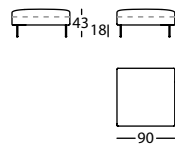

Pufs / Poufs

*

303.151.KK

TIPTOE PUF 90X90
TIPTOE POUF 90X90
TIPTOE POUF 90X90

0,28 m³ / 1 Pack. / 22,2 kg