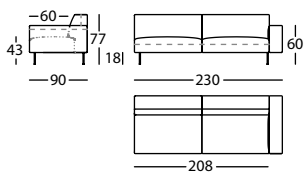

303.12.Z.4.D

TIPTOE MOD 230 BRAZO LARGO DCHO
TIPTOE MOD 230 LONG RIGHT ARM
TIPTOE MOD 230 ACCOUDOIR LONG DROIT

1,37 m³ / 1 Pack. / 78,0 kg