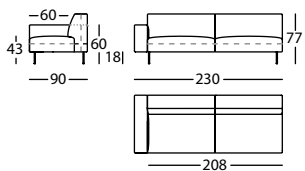

303.12.Z.4.I

TIPTOE MOD 230 BRAZO LARGO IZDO
TIPTOE MOD 230 LONG LEFT ARM
TIPTOE MOD 230 ACCOUDOIR LONG GAUCHE

1,37 m³ / 1 Pack. / 78,0 kg

Módulos y Chaises / Modules & Chaise longues /
Modules et Chaise longue