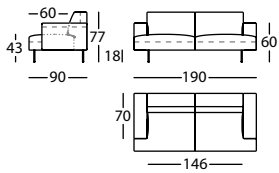

TIPTOE by Rafa García, 2015

Brazo corto / Short arm / Bras court

**303.11.V.2**

TIPTOE SOFÁ 190 BRAZO CORTO
TIPTOE SOFA 190 SHORT ARM
TIPTOE CANAPE 190 ACCOUDOIR COURT

1,14 m³ / 1 Pack. / 65,6 kg

**303.11.Y.2**