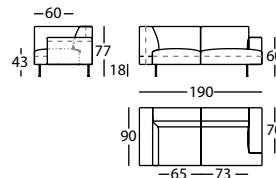

1,02 m³ / 1 Pack. / 60,6 kg

**303.16.W.D**

TIPTOE ANGULO DCHO 200
TIPTOE RIGHT CORNER 200
TIPTOE ANGLE DROIT 200

1,19 m³ / 1 Pack. / 70,2 kg

**303.16.W.I**

TIPTOE ANGULO IZDO 200
TIPTOE LEFT CORNER 200
TIPTOE ANGLE GAUCHE 200

1,19 m³ / 1 Pack. / 70,2 kg

**303.16.Z.D**

TIPTOE ANGULO DCHO 230
TIPTOE RIGHT CORNER 230
TIPTOE ANGLE DROIT 230

1,37 m³ / 1 Pack. / 79,7 kg

**303.16.Z.I**

TIPTOE ANGULO IZDO 230
TIPTOE LEFT CORNER 230
TIPTOE ANGLE GAUCHE 230

1,37 m³ / 1 Pack. / 79,7 kg

Ángulos brazo corto / Short arm
corners / Angles bras court

**303.16.V.2.D**

TIPTOE ANGULO IZDO 190 BR CORTO DCHO
TIPTOE LEFT CORNER 190 SHORT RIGHT ARM
TIPTOE ANGLE GAUCHE 190 ACC. COURT DROIT