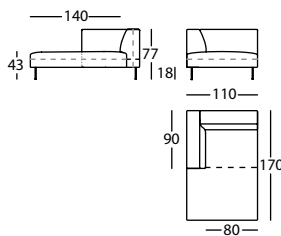

**303.142.NN.3.I**

TIPTOE CHAISE 128x120 BRAZO ALTO IZDO
TIPTOE CHAISE L. 128x120 HIGH LEFT ARM
TIPTOE CHAISE L. 128x120 ACC. HAUT GAUCHE

0,99 m³ / 1 Pack. / 60,9 kg

**303.142.MT.D**

TIPTOE CHAISE 110X170 BRAZO DCHO
TIPTOE CHAISE LONGUE 110X170 RIGHT ARM
TIPTOE CHAISE LONGUE 110X170 ACC. DROIT

1,23 m³ / 1 Pack. / 59,5 kg

**303.142.MT.I**

TIPTOE CHAISE 110X170 BRAZO IZDO
TIPTOE CHAISE LONGUE 110X170 LEFT ARM
TIPTOE CHAISE LONGUE 110X170 ACC. GAUCHE

1,23 m³ / 1 Pack. / 59,5 kg

**303.142.MT.3.D**

TIPTOE CHAISE 110X170 BRAZO ALTO DCHO
TIPTOE CHAISE L. 110X170 HIGH RIGHT ARM
TIPTOE CHAISE L. 110X170 ACC. HAUT DROIT

1,23 m³ / 1 Pack. / 61,2 kg

**303.142.MT.3.I**

TIPTOE CHAISE 110X170 BRAZO ALTO IZDO
TIPTOE CHAISE L. 110X170 HIGH LEFT ARM
TIPTOE CHAISE L. 110X170 ACC. HAUT GAUCHE

1,23 m³ / 1 Pack. / 61,2 kg

Pufs / Poufs