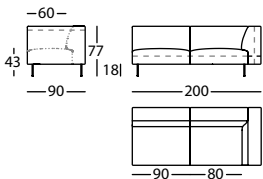

0,54 m³ / 1 Pack. / 38,4 kg

**303.16.W.P.D**

TIPTOE ANGULO DCHO C/PUF IZDO 200
TIPTOE RIGHT CORNER WITH LEFT POUF 200
TIPTOE ANGLE DROIT AVEC POUF GAUCHE 200

1,19 m³ / 1 Pack. / 62,2 kg

**303.16.W.P.I**

TIPTOE ANGULO IZDO C/PUF DCHO 200
TIPTOE LEFT CORNER WITH RIGHT POUF 200
TIPTOE ANGLE GAUCHE AVEC POUF DROIT 200

1,19 m³ / 1 Pack. / 62,2 kg

**303.16.T.D**

TIPTOE ANGULO DCHO 170
TIPTOE RIGHT CORNER 170
TIPTOE ANGLE DROIT 170

1,02 m³ / 1 Pack. / 60,6 kg

**303.16.T.I**

TIPTOE ANGULO IZDO 170
TIPTOE LEFT CORNER 170
TIPTOE ANGLE GAUCHE 170

1,02 m³ / 1 Pack. / 60,6 kg

**303.16.W.D**

TIPTOE ANGULO DCHO 200
TIPTOE RIGHT CORNER 200
TIPTOE ANGLE DROIT 200

1,19 m³ / 1 Pack. / 70,2 kg

**303.16.W.I**

TIPTOE ANGULO IZDO 200
TIPTOE LEFT CORNER 200
TIPTOE ANGLE GAUCHE 200