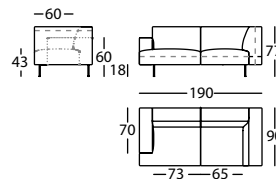

303.16.V.2.I

TIPTOE ANGULO DCHO 190 BR CORTO IZDO
TIPTOE RIGHT CORNER 190 SHORT LEFT ARM
TIPTOE ANGLE DROIT 190 ACC. COURT GAUCHE

1,14 m³ / 1 Pack. / 70,2 kg