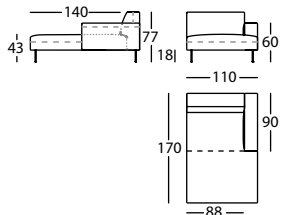

TIPTOE by Rafa García, 2015

Chaises / Chaise longues

**303.142.NN.3.D**

TIPTOE CHAISE 128x120 BRAZO ALTO DCHO
TIPTOE CHAISE L. 128x120 HIGH RIGHT ARM
TIPTOE CHAISE L. 128x120 ACC. HAUT DROIT

0,99 m³ / 1 Pack. / 62,4 kg

**303.142.NN.3.I**

TIPTOE CHAISE 128x120 BRAZO ALTO IZDO
TIPTOE CHAISE L. 128x120 HIGH LEFT ARM
TIPTOE CHAISE L. 128x120 ACC. HAUT GAUCHE

0,99 m³ / 1 Pack. / 60,9 kg

**303.142.MT.D**

TIPTOE CHAISE 110X170 BRAZO DCHO
TIPTOE CHAISE LONGUE 110X170 RIGHT ARM
TIPTOE CHAISE LONGUE 110X170 ACC. DROIT

1,23 m³ / 1 Pack. / 59,5 kg

**303.142.MT.I**

TIPTOE CHAISE 110X170 BRAZO IZDO
TIPTOE CHAISE LONGUE 110X170 LEFT ARM
TIPTOE CHAISE LONGUE 110X170 ACC. GAUCHE

1,23 m³ / 1 Pack. / 59,5 kg

**303.142.MT.3.D**

TIPTOE CHAISE 110X170 BRAZO ALTO DCHO
TIPTOE CHAISE L. 110X170 HIGH RIGHT ARM
TIPTOE CHAISE L. 110X170 ACC. HAUT DROIT