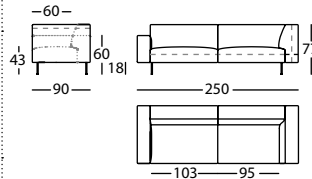

303.16.Z2.4.I

TIPTOE ANGULO DCHO 250 BR LARGO IZDO
TIPTOE RIGHT CORNER 250 LONG LEFT ARM
TIPTOE ANGLE DROIT 250 ACC. LONG GAUCHE

1,48 m³ / 1 Pack. / 91,0 kg

Cojines / Cushions / Coussins

100.22.CC

COJIN DECORACION 30X30
CUSHION 30X30
COUSSIN 30X30

0,01 m³ / 1 Pack. / 1,3 kg

100.22.DD

COJIN DECORACION 40X40
CUSHION 40X40
COUSSIN 40X40

0,01 m³ / 1 Pack. / 1,5 kg

100.22.GG

COJIN DECORACION 66X66
CUSHION 66X66
COUSSIN 66X66

0,03 m³ / 1 Pack. / 2,1 kg