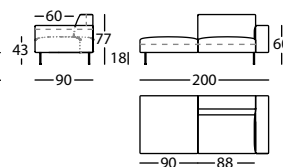

303.15.W.4.D

TIPTOE MOD C/PUF IZDO 200 BR LARGO DCHO
TIPTOE LEFT MOD POUF 200 LONG R-ARM
TIPTOE MOD POUF GAUCHE 200 ACC. LONG DROIT

1,19 m³ / 1 Pack. / 60,5 kg