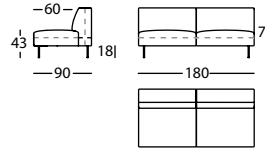

303.12.U

TIPTOE MÓDULO 180
TIPTOE MODULE 180
TIPTOE MODULE 180

1,08 m³ / 1 Pack. / 57,8 kg