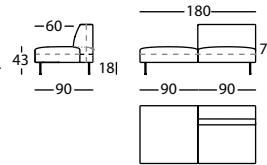

303.15.U.I

TIPTOE MOD C/PUF IZDO 180
TIPTOE LEFT MOD WITH POUF 180
TIPTOE MOD AVEC POUF GAUCHE 180

1,08 m³ / 1 Pack. / 50,2 kg