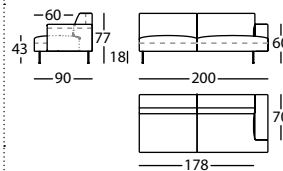

303.12.W.2.D

TIPTOE MOD 200 BRAZO CORTO DCHO
TIPTOE MOD 200 SHORT RIGHT ARM
TIPTOE MOD 200 ACCOUDOIR COURT DROIT

1,19 m³ / 1 Pack. / 66,8 kg