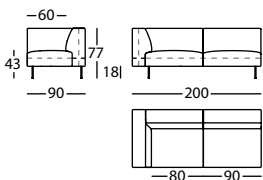

0,54 m³ / 1 Pack. / 38,4 kg

**303.16.W.P.D**

TIPTOE ANGULO DCHO C/PUF IZDO 200
TIPTOE RIGHT CORNER WITH LEFT POUF 200
TIPTOE ANGLE DROIT AVEC POUF GAUCHE 200

1,19 m³ / 1 Pack. / 62,2 kg

**303.16.W.P.I**

TIPTOE ANGULO IZDO C/PUF DCHO 200
TIPTOE LEFT CORNER WITH RIGHT POUF 200
TIPTOE ANGLE GAUCHE AVEC POUF DROIT 200

1,19 m³ / 1 Pack. / 62,2 kg

**303.16.T.D**

TIPTOE ANGULO DCHO 170
TIPTOE RIGHT CORNER 170
TIPTOE ANGLE DROIT 170

1,02 m³ / 1 Pack. / 60,6 kg

**303.16.T.I**

TIPTOE ANGULO IZDO 170
TIPTOE LEFT CORNER 170
TIPTOE ANGLE GAUCHE 170

1,02 m³ / 1 Pack. / 60,6 kg

**303.16.W.D**

TIPTOE ANGULO DCHO 200
TIPTOE RIGHT CORNER 200
TIPTOE ANGLE DROIT 200

1,19 m³ / 1 Pack. / 70,2 kg

**303.16.W.I**

TIPTOE ANGULO IZDO 200
TIPTOE LEFT CORNER 200
TIPTOE ANGLE GAUCHE 200