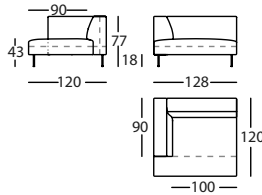

TIPTOE by Rafa García, 2015

Chaises / Chaise longues

**303.142.NN.3.D**

TIPTOE CHAISE 128x120 BRAZO ALTO DCHO
TIPTOE CHAISE L. 128x120 HIGH RIGHT ARM
TIPTOE CHAISE L. 128x120 ACC. HAUT DROIT

0,99 m³ / 1 Pack. / 62,4 kg

**303.142.NN.3.I**

TIPTOE CHAISE 128x120 BRAZO ALTO IZDO
TIPTOE CHAISE L. 128x120 HIGH LEFT ARM
TIPTOE CHAISE L. 128x120 ACC. HAUT GAUCHE

0,99 m³ / 1 Pack. / 60,9 kg

**303.142.MT.D**

TIPTOE CHAISE 110X170 BRAZO DCHO
TIPTOE CHAISE LONGUE 110X170 RIGHT ARM
TIPTOE CHAISE LONGUE 110X170 ACC. DROIT

1,23 m³ / 1 Pack. / 59,5 kg

**303.142.MT.I**

TIPTOE CHAISE 110X170 BRAZO IZDO
TIPTOE CHAISE LONGUE 110X170 LEFT ARM
TIPTOE CHAISE LONGUE 110X170 ACC. GAUCHE

1,23 m³ / 1 Pack. / 59,5 kg

**303.142.MT.3.D**

TIPTOE CHAISE 110X170 BRAZO ALTO DCHO
TIPTOE CHAISE L. 110X170 HIGH RIGHT ARM
TIPTOE CHAISE L. 110X170 ACC. HAUT DROIT