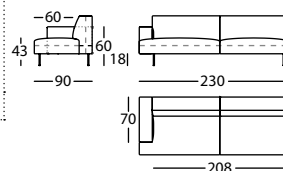

303.12.Z.2.I

TIPTOE MOD 230 BRAZO CORTO IZDO
TIPTOE MOD 230 SHORT LEFT ARM
TIPTOE MOD 230 ACCOUDOIR COURT GAUCHE

1,37 m³ / 1 Pack. / 76,3 kg

COSTURAS / SEAMS / COUTURES :

--- TELA / FABRIC / TISSU

--- PIEL Y PIEL SINTÉTICA / LEATHER & SYNTHETIC LEATHER / CUIR ET CUIR SYNTHÉTIQUE

---- LINEAS OCULTAS / HIDDEN LINES / LIGNES OCCULTES