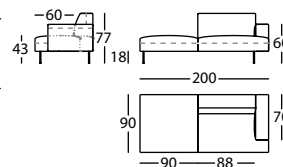

303.15.W.2.D

TIPTOE MOD C/PUF IZDO 200 BR CORTO DCHO
TIPTOE LEFT MOD POUF 200 SHORT R-ARM
TIPTOE MOD POUF GAUCHE 200 ACC. COURT DROIT

1,19 m³ / 1 Pack. / 58,8 kg