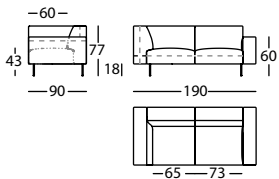

Ángulos brazo largo / Long arm
corners / Angles bras long

303.16.V4.D

TIPTOE ANGULO IZDO 190 BR LARGO DCHO
TIPTOE LEFT CORNER 190 LONG RIGHT ARM
TIPTOE ANGLE GAUCHE 190 ACC. LONG DROIT

1,14 m³ / 1 Pack. / 71,9 kg