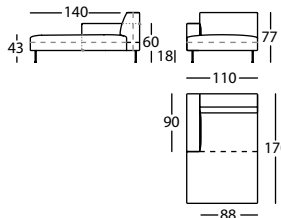

TIPTOE by Rafa García, 2015

Chaises / Chaise longues

**303.142.NN.3.D**

TIPTOE CHAISE 128x120 BRAZO ALTO DCHO
TIPTOE CHAISE L. 128x120 HIGH RIGHT ARM
TIPTOE CHAISE L. 128x120 ACC. HAUT DROIT

0,99 m³ / 1 Pack. / 62,4 kg

**303.142.NN.3.I**

TIPTOE CHAISE 128x120 BRAZO ALTO IZDO
TIPTOE CHAISE L. 128x120 HIGH LEFT ARM
TIPTOE CHAISE L. 128x120 ACC. HAUT GAUCHE

0,99 m³ / 1 Pack. / 60,9 kg

**303.142.MT.D**

TIPTOE CHAISE 110X170 BRAZO DCHO
TIPTOE CHAISE LONGUE 110X170 RIGHT ARM
TIPTOE CHAISE LONGUE 110X170 ACC. DROIT

1,23 m³ / 1 Pack. / 59,5 kg

**303.142.MT.I**

TIPTOE CHAISE 110X170 BRAZO IZDO
TIPTOE CHAISE LONGUE 110X170 LEFT ARM
TIPTOE CHAISE LONGUE 110X170 ACC. GAUCHE

1,23 m³ / 1 Pack. / 59,5 kg

**303.142.MT.3.D**

TIPTOE CHAISE 110X170 BRAZO ALTO DCHO
TIPTOE CHAISE L. 110X170 HIGH RIGHT ARM
TIPTOE CHAISE L. 110X170 ACC. HAUT DROIT