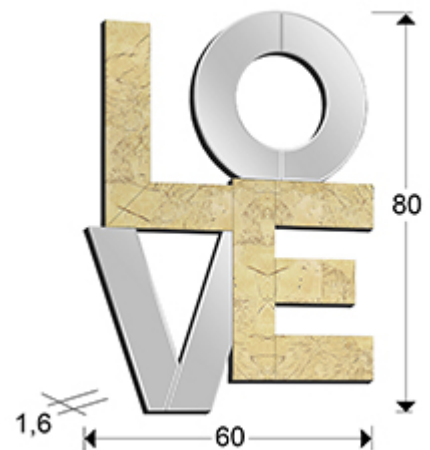

Love

490633

Зеркала в рамах из стекла

Зеркало из зеркальных полотен с фасками и стекла с золотой фольгой, на основе из MDF, покрытой чёрным лаком.

Рекомендуемое изделие

ОБЩАЯ ИНФОРМАЦИЯ

Каталог: M32 Mobiliario y Decoración
Страница: 65
Тип: Зеркала в рамах из стекла
Коллекция: Love

РАЗМЕРЫ

Размеры: ↔ 60,0 ↓ 80,0 ↗ 1,6 cm
Вес: 4,8 Kg

РАЗМЕРЫ УПАКОВКИ

Вес: 7,0 Kg
Объём: 0,0550м³
Размеры: ↔ 73,5 ↓ 93,5 ↗ 8,0 cm