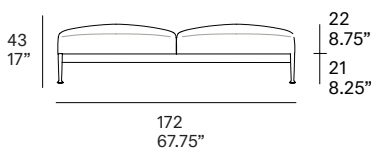

Banqueta fabricada en tubo de aluminio de alta resistencia. Posibilidad de personalización mediante una amplia variedad de tejidos técnicos totalmente aptos para exteriores.

Shipment details

Qty	1 footstool (1 box)
Volume	0,84 m ³ / 29,6 ft ³
Gross weight	35 kg / 77 lb
Net weight (1 footstool)	29 kg / 70 lb
Box dimensions (approx.)	177 x 101 x 48 cm 69.5" x 39.7" x 18.8"
Item dimensions (width x depth x height)	172 x 98 x 43 cm 67.75" x 38.5" x 17"
COM	seat cushion: 3,1 m / 3.4 yd

Frame / estructura

metallic finishes / metales

120 FT off white
fine textured

124 FT linen
fine textured

102 FT light grey
fine textured

113 FT sage
fine textured

110 FT bronze
fine textured

108 FT oxide
fine textured