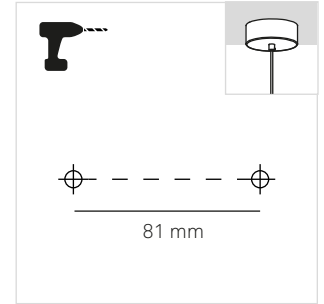

VENETO

PENDANT SURFACE

i CASAMBI

| | |
|-------------|----------------------|
| 1 ON | 2 casambi.com |
| 3 ON | 4 |

i LightForLife

| | | |
|---------------------|-------------|---|
| 2.4 GHz 5 Hz | 1 ON | 2 smartapp.tuya.com/lightforlifsmart |
| 3 ON | 4 5s | 5 |
| | 6 | |