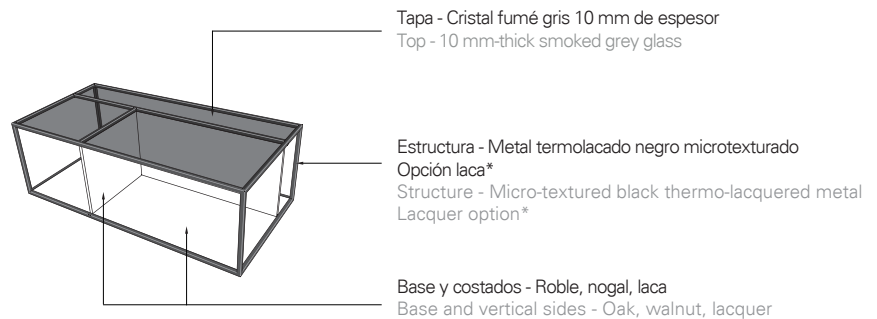

RITA-22

120x120x40 cm

0,802 m³ 114 Kg

Tapa cristal fumé gris / Base y costados laca
Smoked grey glass top / Lacquer base and vertical sides

Tapa cristal fumé gris / Base y costados nogal
Smoked grey glass top / Walnut base and vertical sides

Tapa cristal fumé gris / Base y costados roble
Smoked grey glass top / Oak base and vertical sides

Acabado estructura: termolacada negro microtexturado
Structure finish: Micro-textured black thermo-lacquered

Opción estructura laca*
Lacquer structure option*