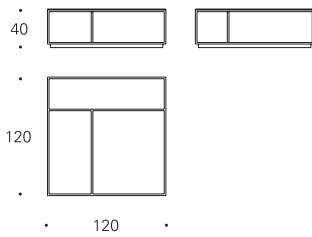

RITA-26

120x60x40 cm

0,422 m³ 57 Kg

Tapa cristal fumé gris / Base y costados laca
Smoked grey glass top / Lacquer base and vertical sides

Tapa cristal fumé gris / Base y costados nogal
Smoked grey glass top / Walnut base and vertical sides

Tapa cristal fumé gris / Base y costados roble
Smoked grey glass top / Oak base and vertical sides

Acabado estructura: termolacada negro microtexturado
Structure finish: Micro-textured black thermo-lacquered

Opción estructura laca*
Lacquer structure option*