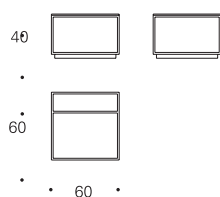

kendo

RITA

Antoni Arola

Colección de mesas de centro y auxiliares, compuesta por una tapa de cristal fumé gris de 10 mm de espesor, base y costados verticales en MDF en chapa de nogal, roble o lacado y estructura metálica termolacada en negro microtexturado, opcionalmente puede ir en laca.

Collection of coffee and occasional tables, composed by 10 mm thick smoked grey glass top, base and vertical sides in lacquered MDF, walnut or oak veneer and micro-textured black thermo-lacquered metal structure, optionally it can be lacquered.

Mesas auxiliares

Occasional tables

RITA-66

60x60x40 cm

0,220 m³ 30 Kg

Tapa cristal fumé gris / Base y costados laca
Smoked grey glass top / Lacquer base and vertical sides

Tapa cristal fumé gris / Base y costados nogal
Smoked grey glass top / Walnut base and vertical sides

Tapa cristal fumé gris / Base y costados roble
Smoked grey glass top / Oak base and vertical sides

Acabado estructura: termolacada negro microtexturado
Structure finish: Micro-textured black thermo-lacquered

Opción estructura laca*
Lacquer structure option*