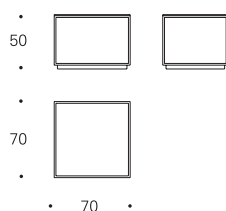

RITA-77

70x70x50 cm

0,350 m³ 40 Kg

Tapa cristal fumé gris / Base laca
Smoked grey glass top / Lacquer base

Tapa cristal fumé gris / Base nogal
Smoked grey glass top / Walnut base

Tapa cristal fumé gris / Base roble
Smoked grey glass top / Oak base

Acabado estructura: termolacada negro microtexturado
Structure finish: Micro-textured black thermo-lacquered

Opción estructura laca*
Lacquer structure option*