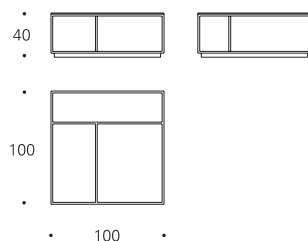

Mesas de centro

Coffee tables

RITA-00

100x100x40 cm

0,569 m³ 79 Kg

Tapa cristal fumé gris / Base y costados laca
Smoked grey glass top / Lacquer base and vertical sides

Tapa cristal fumé gris / Base y costados nogal
Smoked grey glass top / Walnut base and vertical sides

Tapa cristal fumé gris / Base y costados roble
Smoked grey glass top / Oak base and vertical sides

Acabado estructura: termolacada negro microtexturado
Structure finish: Micro-textured black thermo-lacquered

Opción estructura laca*
Lacquer structure option*