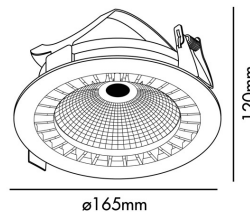

## OPTIC Empotrable negro LED 18/25W 4000K 20° 2350/3105 lm

Ref. 032003402

OPTIC es un empotrable orientable sobre el eje horizontal. Esta luminaria permite crear una atmósfera adecuada para retails y espacios contract gracias a la orientación de los haces de luz. OPTIC es una serie elegante y minimalista, donde el protagonismo recae en los objetos que ilumina. Con una temperatura de color de 4000K, este empotrable es idóneo para iluminar espacios de trabajo. La versión de 20° es ideal como luz de acento en vitrinas o escaparates, en restaurantes y hoteles, pero también en salas de exposiciones o museos.

### Características técnicas

<b>Bombilla:</b>	LED 18-25W 2350-3105lm 4000K 20° CRI85
<b>Incluye Bombilla:</b>	Si
<b>Transformador:</b>	Driver
<b>Incluye Transformador:</b>	No
<b>Voltaje:</b>	
<b>Frecuencia de funcionamiento:</b>	
<b>IP:</b>	20
<b>Clase:</b>	III
<b>Material:</b>	Aluminio inyectado, reflector de aluminio
<b>Bombilla Recomendada:</b>	
<b>Largo:</b>	165 mm
<b>Ancho:</b>	165 mm
<b>Alto:</b>	120 mm
<b>Diámetro:</b>	165 Ø
<b>Peso:</b>	0.77 kg
<b>Volumen:</b>	0.00368 m3